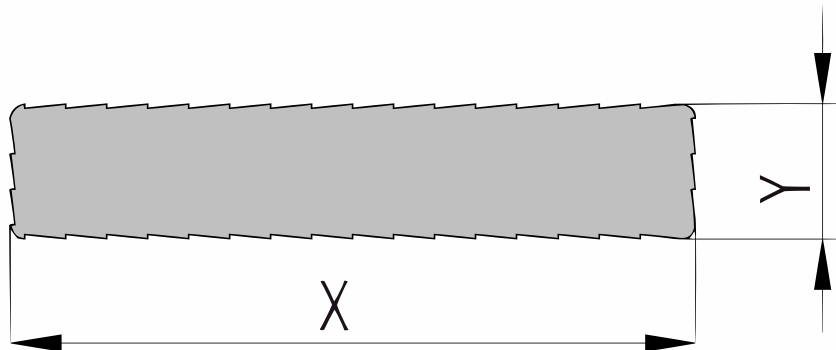

Productblad

Eiken

Plank ruw (RGH1)

27x160mm [↗](#)

X 160mm ±3%

Y 27mm ±3%

Eiken

Eikenhout is afkomstig uit Europa en is een van de bekendste houtsoorten. Deze duurzame houtsoort is uitermate geschikt als constructiehout, dakbeschot, gevelbekleding of wandbekleding. Het hout is hard en duurzaam en het wordt gezien als een goed alternatief voor tropisch hardhout. Eikenhout heeft een warme kleur, een tijdloze uitstraling en is gemakkelijk verwerkbaar.

QF3-4X Sortering

Dit product is gesorteerd volgens QF3-4X. Dit is een rustieke sortering voor Eiken planken. Toegelaten zijn:

- Gezond spint beperkt tot een derde deel van de plank breedte
- Open noesten tot maximaal een vierde deel van de plank breedte
- Gezonde noesten tot maximaal 40mm doorsnede
- Oppervlaktescheuren
 - Bij schaafwerk behoudt de productie zich het recht voor om maximaal 3-4% van de kopmaat af te wijken, om een mooi, recht en maatvast product te kunnen schaven. De planken worden gesorteerd op één zijtzijde; de achterzijde kan mogelijk plaatselijke schaaffoutjes en/of walsafdrukken bevatten.
 - Wij leveren het hout op handelslengte. Dat betekent: niet haaks gezaagd en niet op lengte afgekort, vaak met wat overlengte.
 - Aan de kopse kanten kunnen droogtescheurtjes voorkomen. Houd bij het berekenen van de lengte altijd rekening met minimaal 10 cm zaagverlies extra.
 - Een correcte montage is van groot belang. Goede ventilatie, voldoende regelwerk en de juiste bevestiging zijn daarbij vereist. Bij elk product is een montagehandleiding in pdf-formaat beschikbaar.