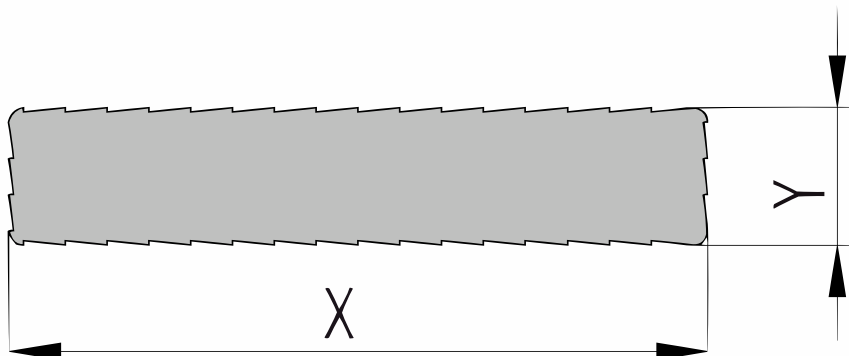

Productblad

Eiken

Plank ruw (RGH1)

27x160mm [↗](#)

X 160mm ±3%

Y 27mm ±3%

Eiken

Eikenhout is afkomstig uit Europa en is een van de bekendste houtsoorten. Deze duurzame houtsoort is uitermate geschikt als constructiehout, dakbeschot, gevelbekleding of wandbekleding. Het hout is hard en duurzaam en het wordt gezien als een goed alternatief voor tropisch hardhout. Eikenhout heeft een warme kleur, een tijdloze uitstraling en is gemakkelijk verwerkbaar.

QF3-4X Sortering

Dit product is gesorteerd volgens QF3-4X. Dit is een rustieke sortering voor Eiken planken. Toegelaten zijn:

- Gezond spint beperkt tot een derde deel van de plank breedte
- Open noesten tot maximaal een vierde deel van de plank breedte
- Gezonde noesten tot maximaal 40mm doorsnede
- Oppervlaktescheuren
 - Bij schaafwerk behoudt de productie zich het recht voor om maximaal 3-4% van de kopmaat af te wijken, om een mooi, recht en maatvast product te kunnen schaven. De planken worden gesorteerd op één zichtzijde; de achterzijde kan mogelijk plaatselijke schaaffoutjes en/of walsafdrukken bevatten.
 - Wij leveren het hout op handelslengte. Dat betekent: niet haaks gezaagd en niet op lengte afgekort, vaak met wat overlengte.
 - Aan de kapse kanten kunnen droogtescheurtjes voorkomen. Houd bij het berekenen van de lengte altijd rekening met minimaal 10 cm zaagverlies extra.
 - Een correcte montage is van groot belang. Goede ventilatie, voldoende regelwerk en de juiste bevestiging zijn daarbij vereist. Bij elk product is een montagehandleiding in pdf-formaat beschikbaar.