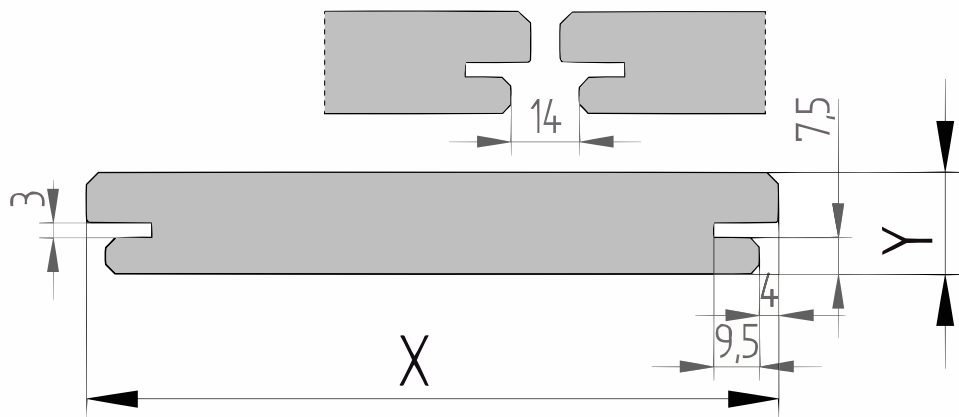

Productblad

Thermo Ayous B-fix classic plank (BFX710)

21x143mm [↗](#)

X 143mm ±3%

Y 21mm ±3%

Thermisch gemodificeerd Ayous

Ayous is een houtsoort die een herkomst heeft uit West-Afrika. Dit hout is gekapt uit verantwoord beheerde bossen. Doordat Ayous een snelgroeiende houtsoort is, is het een ecologisch verantwoorde keuze. Thermisch gemodificeerd Ayous is een prachtig materiaal voor gevelbekleding met een goede isolerende werking.