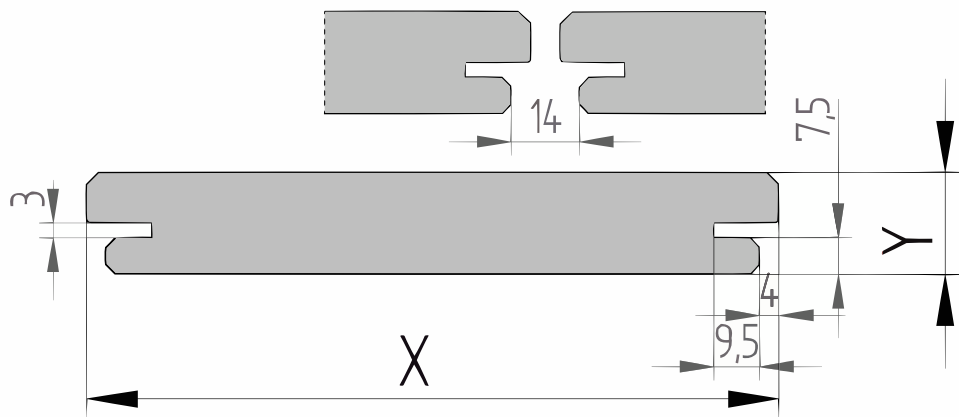

## Thermo Ayous B-fix classic plank (BFX710)

21x143mm [↗](#)

X 143mm ±3%

Y 21mm ±3%