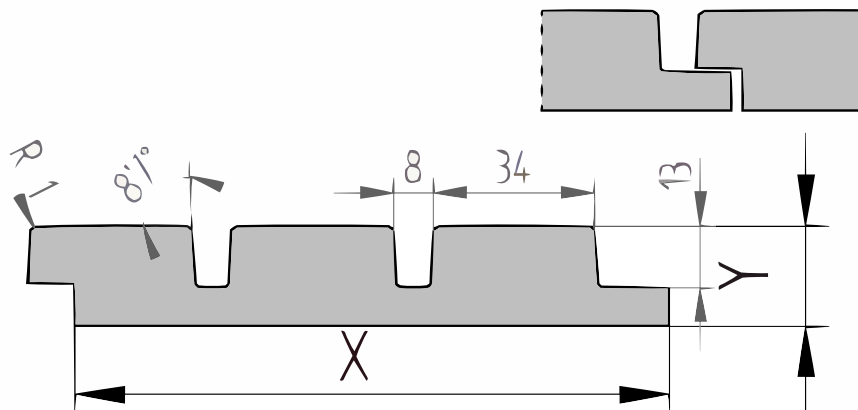

Productblad

Thermo Ayous

Triple blokprofiel (P146)

21x125mm [↗](#)

X 125mm ±3%

Y 21mm ±3%

Thermisch gemodificeerd Ayous

Ayous is een houtsoort die een herkomst heeft uit West-Afrika. Dit hout is gekapt uit verantwoord beheerde bossen. Doordat Ayous een snelgroeende houtsoort is, is het een ecologisch verantwoorde keuze. Thermisch gemodificeerd Ayous is een prachtig materiaal voor gevelbekleding met een goede isolerende werking.

Het [specie] triple blokprofiel is een gesloten, overlappend profiel dat de uitstraling heeft van open gevelbekleding. Ook bekend als het blokprofiel of Deens rabat, geeft dit profiel een zeer stijlvolle uitstraling aan gevels en wanden wanneer horizontaal verwerkt. Het kan discreet in de groef worden geschroefd. Samen met het enkel-, dubbel 50/50- en dubbel 70/30 blokprofiel vormt dit het barcodeprofiel. Deze blokprofielen kunnen al dan niet worden gecombineerd. Bij verticale montage is het belangrijk om rekening te houden met de linker- of rechtermontage, zodat de windzijde geen regenwater in de groef stuwt.