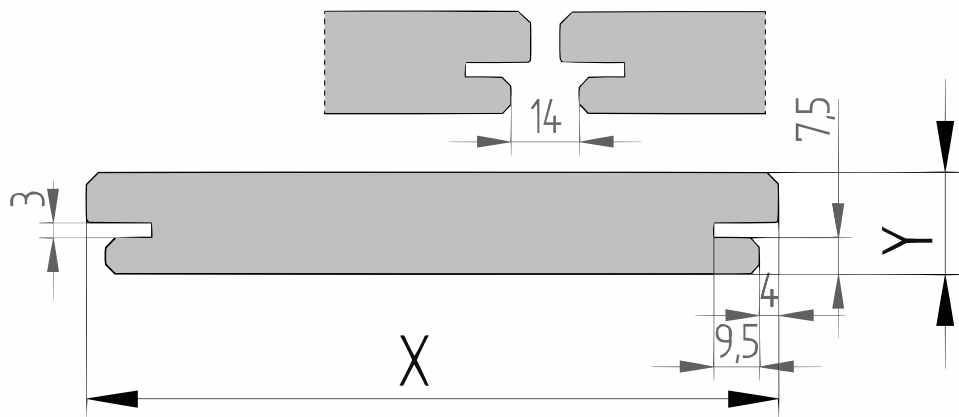

Productblad

Thermo Ayous B-fix classic plank (BFX710)

21x70mm [🔗](#)

X 70mm ±3%

Y 21mm ±3%

Thermisch gemodificeerd Ayous

Ayous is een houtsoort die een herkomst heeft uit West-Afrika. Dit hout is gekapt uit verantwoord beheerde bossen. Doordat Ayous een snelgroeiende houtsoort is, is het een ecologisch verantwoorde keuze. Thermisch gemodificeerd Ayous is een prachtig materiaal voor gevelbekleding met een goede isolerende werking.