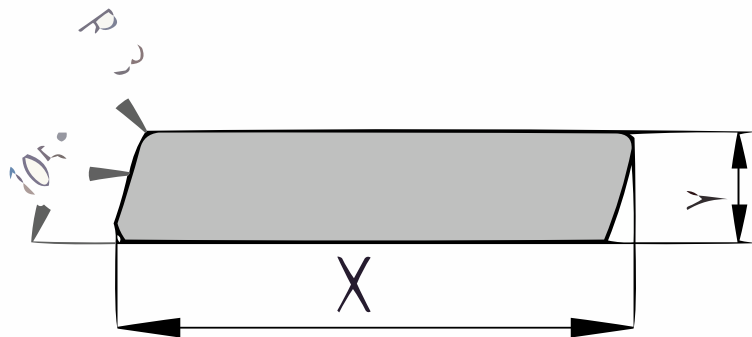

Productblad

Thermo Ayous

Rhombus (P143.21)

21x70mm [↗](#)

X 70mm ±3%

Y 21mm ±3%

Thermisch gemodificeerd Ayous

Ayous is een houtsoort die een herkomst heeft uit West-Afrika. Dit hout is gekapt uit verantwoord beheerde bossen. Doordat Ayous een snelgroeende houtsoort is, is het een ecologisch verantwoorde keuze. Thermisch gemodificeerd Ayous is een prachtig materiaal voor gevelbekleding met een goede isolerende werking.

[specie] rhombus

Het rhombusprofiel is geschaafd in de vorm van een parallellogram (ca. 15 graden). Dit ruitvormig profiel is geschikt voor open gevelbekleding. De langskanten worden licht afgerond om splintervorming op de scherpe hoeken tegen te gaan.