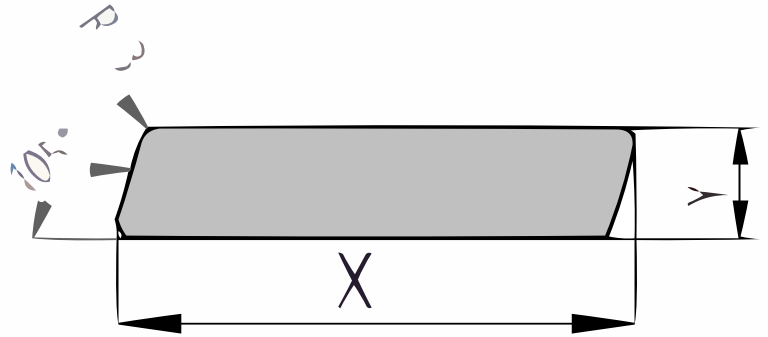

Productblad

Thermo Ayous

Rhombus (P143.21)

21x70mm [↗](#)

X 70mm ±3%

Y 21mm ±3%

Thermisch gemodificeerd Ayous

Ayous is een houtsoort die een herkomst heeft uit West-Afrika. Dit hout is gekapt uit verantwoord beheerde bossen. Doordat Ayous een snelgroeende houtsoort is, is het een ecologisch verantwoorde keuze. Thermisch gemodificeerd Ayous is een prachtig materiaal voor gevelbekleding met een goede isolerende werking.

[specie] rhombus

Het rhombusprofiel is geschaafd in de vorm van een parallellogram (ca. 15 graden). Dit ruitvormig profiel is geschikt voor open gevelbekleding. De langskanten worden licht afgerond om splintervorming op de scherpe hoeken tegen te gaan.