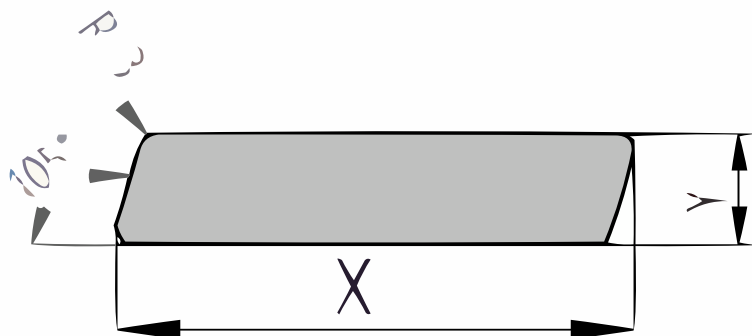

Productblad

Thermo Ayous

Rhombus (P143.21)

21x70mm [↗](#)

X 70mm ±3%

Y 21mm ±3%

Thermisch gemodificeerd Ayous

Ayous is een houtsoort die een herkomst heeft uit West-Afrika. Dit hout is gekapt uit verantwoord beheerde bossen. Doordat Ayous een snelgroeende houtsoort is, is het een ecologisch verantwoorde keuze. Thermisch gemodificeerd Ayous is een prachtig materiaal voor gevelbekleding met een goede isolerende werking.

[specie] rhombus

Het rhombusprofiel is geschaafd in de vorm van een parallellogram (ca. 15 graden). Dit ruitvormig profiel is geschikt voor open gevelbekleding. De langskanten worden licht afgerond om splintervorming op de scherpe hoeken tegen te gaan.