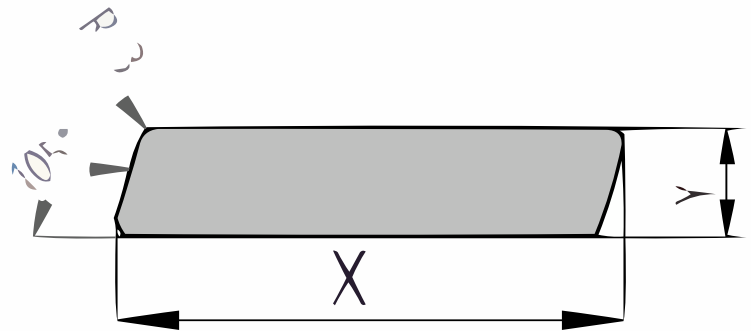

Productblad

Thermo Ayous

Rhombus (P143.21)

21x70mm [↗](#)

X 70mm ±3%

Y 21mm ±3%

Thermisch gemodificeerd Ayous

Ayous is een houtsoort die een herkomst heeft uit West-Afrika. Dit hout is gekapt uit verantwoord beheerde bossen. Doordat Ayous een snelgroeiende houtsoort is, is het een ecologisch verantwoorde keuze. Thermisch gemodificeerd Ayous is een prachtig materiaal voor gevelbekleding met een goede isolerende werking.

[specie] rhombus

Het rhombusprofiel is geschaafd in de vorm van een parallellogram (ca. 15 graden). Dit ruitvormig profiel is geschikt voor open gevelbekleding. De langskanten worden licht afgerond om splintervorming op de scherpe hoeken tegen te gaan.