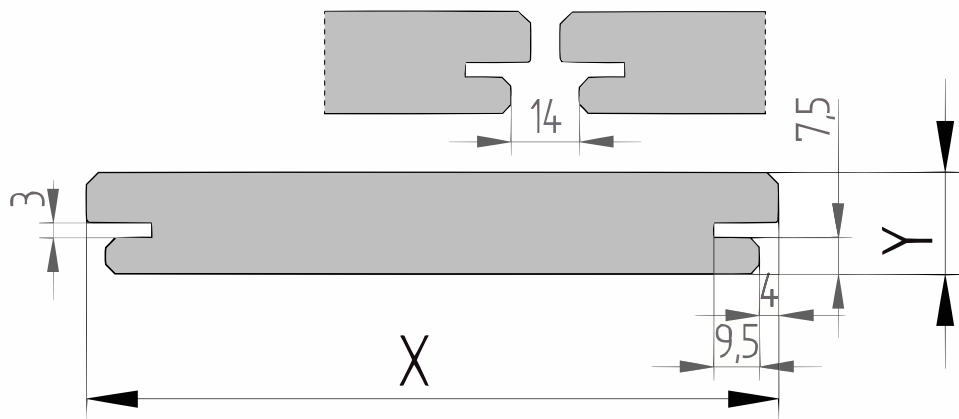

## Ipé B-fix classic plank (BFX710)

21x143mm [↗](#)

X 143mm ±3%

Y 21mm ±3%