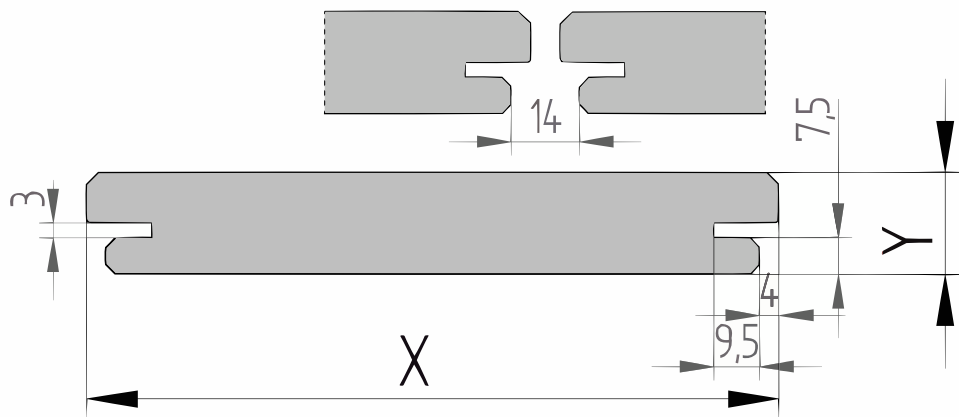

## Thermo Ayous B-fix classic plank (BFX710)

21x90mm [🔗](#)

X 90mm ±3%

Y 21mm ±3%