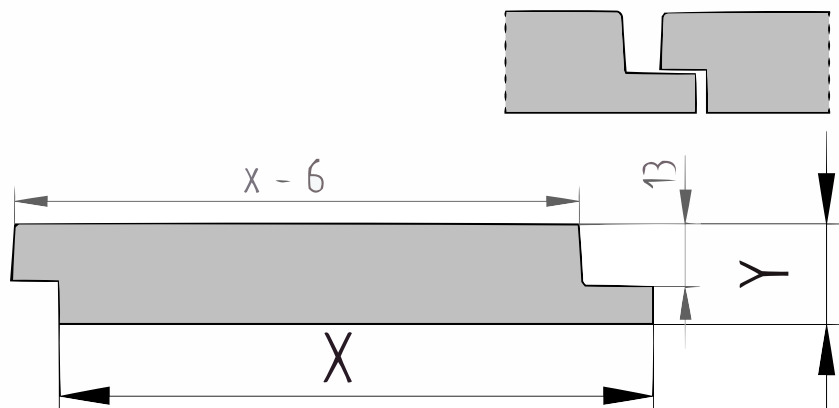

Productblad

Thermo Essen

Enkel blokprofiel (P146A)

21x125mm [↗](#)

X 125mm ±3%

Y 21mm ±3%

Thermisch gemodificeerd Essen

Essen is een geel/bruine houtsoort afkomstig uit Europa. Het is een houtsoort die afkomstig is uit een omgeving met een gematigd klimaat en wordt gekapt in verantwoord beheerde bossen. Door het lokale groeigebied zal het gebruik van Essen een kleinere ecologische voetafdruk hebben in vergelijking met tropisch hardhout.

[specie] enkel blokprofiel

Tezamen met het triple-, dubbel 50/50- en dubbel 70/30 blokprofiel vormt dit het barcodeprofiel. Deze blokprofielen kan men al-dan-niet combineren. De groeven van dit populaire profiel zijn licht afgeschuind zodat men deze planken zowel horizontaal als verticaal kan monteren. Dit profiel is geschikt voor gevels en wanden om zowel horizontaal als verticaal te verwerken. Indien verticaal gemonteerd: Houd rekening met linkse of rechtse montage zodat de windzijde het regenwater niet in de groef stuwt.