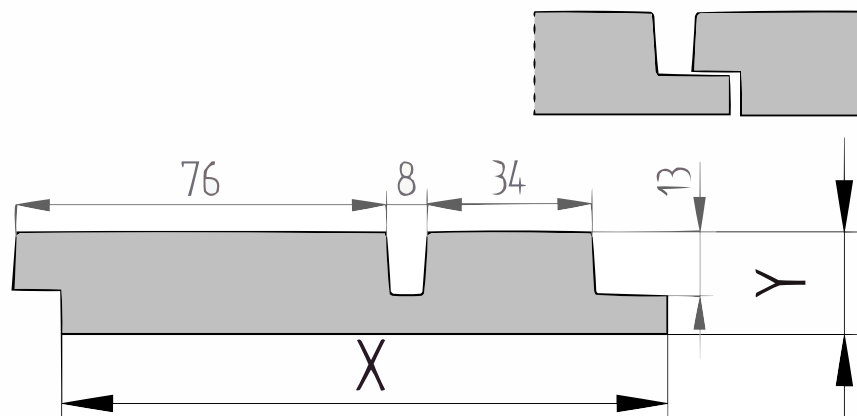

Productblad

Thermo Essen

Dubbel 70/30 blokprofiel

(P146C)

21x125mm [↗](#)

X 125mm ±3%

Y 21mm ±3%

Thermisch gemodificeerd Essen

[specie] dubbel 70/30 blokprofiel

Tezamen met het triple-, enkel- en dubbel 50/50 blokprofiel vormt dit het barcodeprofiel. Deze blokprofielen kan men al-dan-niet combineren. De groeven van dit populaire profiel zijn licht afgeschuind zodat men deze planken zowel horizontaal als verticaal kan monteren. Dit profiel is geschikt voor gevels en wanden om zowel horizontaal als verticaal te verwerken. Indien verticaal gemonteerd: Houd rekening met linkse of rechtse montage zodat de windzijde het regenwater niet in de groef stuwt.