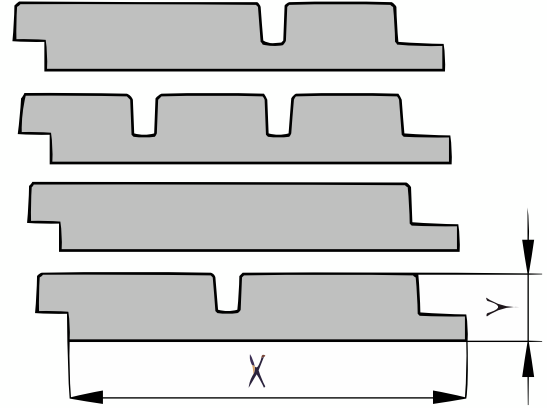

Productblad

Thermo Essen

Barcode profiel (PBARC)

21x125mm [↗](#)

X 125mm ±3%

Y 21mm ±3%

Thermisch gemodificeerd Essen

Essen is een geel/bruine houtsoort afkomstig uit Europa. Het is een houtsoort die afkomstig is uit een omgeving met een gematigd klimaat en wordt gekapt in verantwoord beheerde bossen. Door het lokale groeigebied zal het gebruik van Essen een kleinere ecologische voetafdruk hebben in vergelijking met tropisch hardhout.

[specie] Barcode profiel

Het barcode profiel in een gesloten gevel of wandbekleding en bestaat uit 4 verschillende profielen die gecombineerd kunnen worden. Deze stapelbare profielen geven samen een uniek aanzien. Bij de bestelling wordt het aantal producten per profiel verdeeld, zodat je evenveel producten per profiel ontvangt. Een eigen verdeling maken van het aantal producten per profiel is uiteraard ook mogelijk. Kies dan bij de bestelling het gewenste aantal stuks per profiel. De profielen kunnen zowel horizontaal als verticaal gemonteerd worden. Het betreft de volgende blokprofielen: