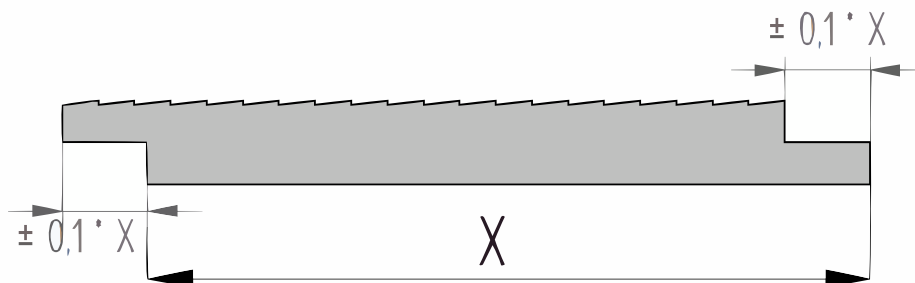

## Shiplap zichtzijde ruw

(P183S)

18x130mm [↗](#)

X 130mm ±3%

Y 18mm ±3%

## QF3-4X Sortering

Dit product is gesorteerd volgens QF3-4X. Dit is een rustieke sortering voor Eiken planken. Toegelaten zijn:

- Gezond spint beperkt tot een derde deel van de plank breedte
- Open noesten tot maximaal een vierde deel van de plank breedte
- Gezonde noesten tot maximaal 40mm doorsnede
- Oppervlaktescheuren
  - Bij schaafwerk behoudt de productie zich het recht voor om maximaal 3-4% van de kopmaat af te wijken, om een mooi, recht en maatvast product te kunnen schaven. De planken worden gesorteerd op één zijtzijde; de achterzijde kan mogelijk plaatselijke schaaffoutjes en/of walsafdrukken bevatten.
  - Wij leveren het hout op handelslengte. Dat betekent: niet haaks gezaagd en niet op lengte afgekort, vaak met wat overlengte.
  - Aan de kopse kanten kunnen droogtescheurtjes voorkomen. Houd bij het berekenen van de lengte altijd rekening met minimaal 10 cm zaagverlies extra.
  - Een correcte montage is van groot belang. Goede ventilatie, voldoende regelwerk en de juiste bevestiging zijn daarbij vereist. Bij elk product is een montagehandleiding in pdf-formaat beschikbaar.