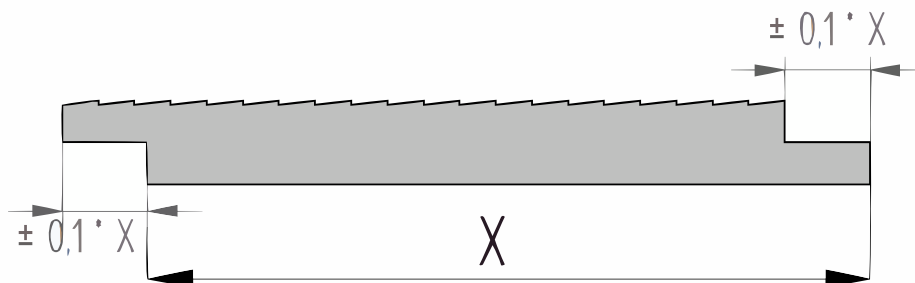

Productblad

Eiken

Shiplap zichtzijde ruw

(P183S)

18x130mm [↗](#)

X 130mm ±3%

Y 18mm ±3%

Eiken

Eikenhout is afkomstig uit Europa en is een van de bekendste houtsoorten. Deze duurzame houtsoort is uitermate geschikt als constructiehout, dakbeschot, gevelbekleding of wandbekleding. Het hout is hard en duurzaam en het wordt gezien als een goed alternatief voor tropisch hardhout. Eikenhout heeft een warme kleur, een tijdloze uitstraling en is gemakkelijk verwerkbaar.

Eikenhout is goed bestand tegen omgevingsinvloeden. Daarom is het hout ideaal voor de buitentoepassing. De rustieke uitstraling maakt het hout erg populair bij mensen die warmte willen toevoegen aan een project. Omdat het een harde en sterke houtsoort is, wordt eikenhout in het buitenbereik onder andere toegepast bij een overkapping, schuur, tuinpoort, schutting, veranda of pergola.

Eikenhout is een goed duurzaam alternatief voor hardhout. Kenmerkend aan het hout zijn de kwasten en noesten. Dit zijn ruwe en donkerbruine plekken waar voorheen een tak aan de boom heeft gezeten. Onder invloed van het weer zal het hout verkleuren. Het is mogelijk dat er door de inhoudsstoffen van het hout zwarte strepen ontstaan op het hout. Uiteindelijk zal het hout vergrijzen.

Voordelen

- Hard en kwalitatief hout
- Makkelijk te combineren met verschillende stijlen
- Duurzaamheidsklasse 2
- Natuurlijke en warme uitstraling
- Makkelijk te bewerken

[specie] shiplap met ruwe zichtzijde

Shiplap met RUWE zichtzijde heeft aan beide langzijde een gefreesde uitsparing. Hierdoor valt de plank overlappend over elkaar. Shiplap wordt ook wel dubbelloop, sponningdeel of sponningplank genoemd en kan worden toegepast als gevelbekleding of als dakbeschot. Dit shiplap-profiel heeft een ruwe zichtzijde.

Duurzaamheid

Dit product voldoet aan de European Timber Regulation – 995/2010. Deze Europese verordening verbiedt het op de markt brengen van illegaal gekapt hout. De partij die het product voor het eerst op de Europese markt brengt heeft een zorgplicht om aan te tonen dat het product niet illegaal gekapt of- verhandeld is.