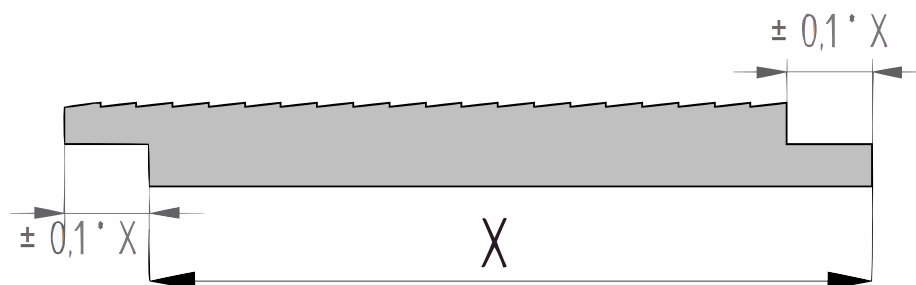

## Shiplap zichtzijde ruw

(P183S)

18x170mm [↗](#)

X 170mm ±3%

Y 18mm ±3%

## QF3-4X Sortering

Dit product is gesorteerd volgens QF3-4X. Dit is een rustieke sortering voor Eiken planken. Toegelaten zijn:

- Gezond spint beperkt tot een derde deel van de plank breedte
- Open noesten tot maximaal een vierde deel van de plank breedte
- Gezonde noesten tot maximaal 40mm doorsnede
- Oppervlaktescheuren
  - Bij schaafwerk behoudt de productie zich het recht voor om maximaal 3-4% van de kopmaat af te wijken, om een mooi, recht en maatvast product te kunnen schaven. De planken worden gesorteerd op één zijtzijde; de achterzijde kan mogelijk plaatselijke schaaffoutjes en/of walsafdrukken bevatten.
  - Wij leveren het hout op handelslengte. Dat betekent: niet haaks gezaagd en niet op lengte afgekort, vaak met wat overlengte.
  - Aan de kopse kanten kunnen droogtescheurtjes voorkomen. Houd bij het berekenen van de lengte altijd rekening met minimaal 10 cm zaagverlies extra.
  - Een correcte montage is van groot belang. Goede ventilatie, voldoende regelwerk en de juiste bevestiging zijn daarbij vereist. Bij elk product is een montagehandleiding in pdf-formaat beschikbaar.