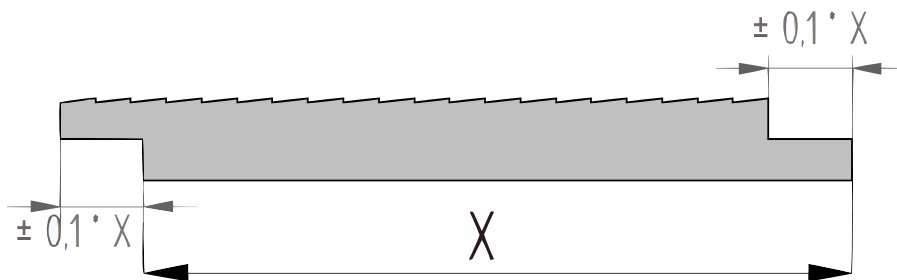

Productblad

Eiken

Shiplap zichtzijde ruw (P183S)

18x170mm [↗](#)

X 170mm ±3%

Y 18mm ±3%

Eiken

Eikenhout is afkomstig uit Europa en is een van de bekendste houtsoorten. Deze duurzame houtsoort is uitermate geschikt als constructiehout, dakbeschot, gevelbekleding of wandbekleding. Het hout is hard en duurzaam en het wordt gezien als een goed alternatief voor tropisch hardhout. Eikenhout heeft een warme kleur, een tijdloze uitstraling en is gemakkelijk verwerkbaar.

QF3-4X Sortering

Dit product is gesorteerd volgens QF3-4X. Dit is een rustieke sortering voor Eiken planken. Toegelaten zijn:

- Gezond spint beperkt tot een derde deel van de plank breedte
- Open noesten tot maximaal een vierde deel van de plank breedte
- Gezonde noesten tot maximaal 40mm doorsnede
- Oppervlaktescheuren
 - Bij schaafwerk behoudt de productie zich het recht voor om maximaal 3-4% van de kopmaat af te wijken, om een mooi, recht en maatvast product te kunnen schaven. De planken worden gesorteerd op één zijtzijde; de achterzijde kan mogelijk plaatselijke schaaffoutjes en/of walsafdrukken bevatten.
 - Wij leveren het hout op handelslengte. Dat betekent: niet haaks gezaagd en niet op lengte afgekort, vaak met wat overlengte.
 - Aan de kopse kanten kunnen droogtescheurtjes voorkomen. Houd bij het berekenen van de lengte altijd rekening met minimaal 10 cm zaagverlies extra.
 - Een correcte montage is van groot belang. Goede ventilatie, voldoende regelwerk en de juiste bevestiging zijn daarbij vereist. Bij elk product is een montagehandleiding in pdf-formaat beschikbaar.