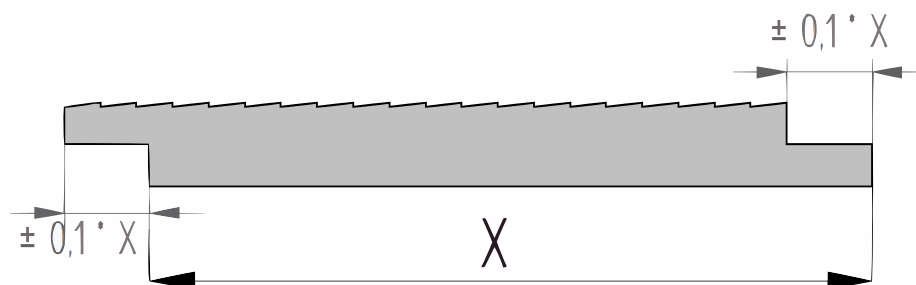

Productblad

Eiken

Shiplap zichtzijde ruw

(P183S)

18x170mm [↗](#)

X 170mm ±3%

Y 18mm ±3%

Eiken

QF3-4X Sortering

Dit product is gesorteerd volgens QF3-4X. Dit is een rustieke sortering voor Eiken planken. Toegelaten zijn:

- Gezond spint beperkt tot een derde deel van de plank breedte
- Open noesten tot maximaal een vierde deel van de plank breedte
- Gezonde noesten tot maximaal 40mm doorsnede
- Oppervlaktescheuren
 - Bij schaafwerk behoudt de productie zich het recht voor om maximaal 3-4% van de kopmaat af te wijken, om een mooi, recht en maatvast product te kunnen schaven. De planken worden gesorteerd op één zijtzijde; de achterzijde kan mogelijk plaatselijke schaaffoutjes en/of walsafdrukken bevatten.
 - Wij leveren het hout op handelslengte. Dat betekent: niet haaks gezaagd en niet op lengte afgekort, vaak met wat overlengte.
 - Aan de kopse kanten kunnen droogtescheurtjes voorkomen. Houd bij het berekenen van de lengte altijd rekening met minimaal 10 cm zaagverlies extra.
 - Een correcte montage is van groot belang. Goede ventilatie, voldoende regelwerk en de juiste bevestiging zijn daarbij vereist. Bij elk product is een montagehandleiding in pdf-formaat beschikbaar.