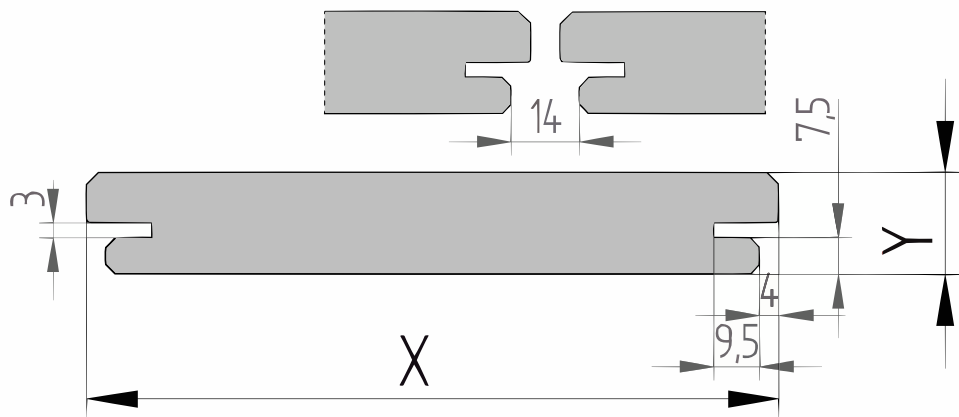

# Productblad

Guariuba

**B-fix classic plank**

**(BFX710)**

**21x143mm** [↗](#)

X 143mm ±3%

Y 21mm ±3%

## Guariuba

Guariuba is een houtsoort die oersterk is. De afkomst van deze hardhoutsoort is Zuid-Amerika. Ondanks dat Guariuba minder bekend is, heeft het veel van dezelfde uitstekende eigenschappen die men kent van de houtsoort Ipe. Guariuba een sterk, degelijk en duurzaam product om te verwerken.