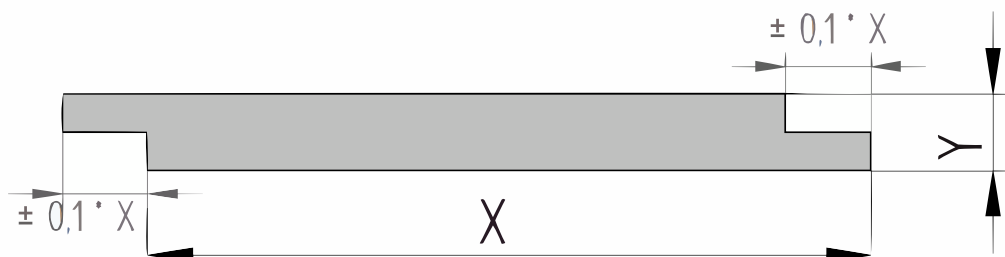

Productblad

Eiken

Shiplap (P183)

15x170mm [↗](#)

X 170mm ±3%

Y 15mm ±3%

Eiken

Eikenhout is afkomstig uit Europa en is een van de bekendste houtsoorten. Deze duurzame houtsoort is uitermate geschikt als constructiehout, dakbeschot, gevelbekleding of wandbekleding. Het hout is hard en duurzaam en het wordt gezien als een goed alternatief voor tropisch hardhout. Eikenhout heeft een warme kleur, een tijdloze uitstraling en is gemakkelijk verwerkbaar.

Shiplap met geschaafde zichtzijde heeft aan beide langsijdes een gefreesde uitsparing. Hierdoor valt de plank overlappend over elkaar. Shiplap wordt ook wel dubbellip, sponningdeel of sponningplank genoemd en worden vaak toegepast als dakbeschot. Dit shiplap-profiel heeft een geschaafd zichtzijde.

QF3-4X Sortering

Dit product is gesorteerd volgens QF3-4X. Dit is een rustieke sortering voor Eiken planken. Toegelaten zijn:

- Gezond spint beperkt tot een derde deel van de plank breedte
- Open noesten tot maximaal een vierde deel van de plank breedte
- Gezonde noesten tot maximaal 40mm doorsnede
- Oppervlaktescheuren
 - Bij schaafwerk behoudt de productie zich het recht voor om maximaal 3-4% van de kopmaat af te wijken, om een mooi, recht en maatvast product te kunnen schaven. De planken worden gesorteerd op één zijtzijde; de achterzijde kan mogelijk plaatselijke schaaffoutjes en/of walsafdrukken bevatten.
 - Wij leveren het hout op handelslengte. Dat betekent: niet haaks gezaagd en niet op lengte afgekort, vaak met wat overlengte.
 - Aan de kopse kanten kunnen droogtescheurtjes voorkomen. Houd bij het berekenen van de lengte altijd rekening met minimaal 10 cm zaagverlies extra.
 - Een correcte montage is van groot belang. Goede ventilatie, voldoende regelwerk en de juiste bevestiging zijn daarbij vereist. Bij elk product is een montagehandleiding in pdf-formaat beschikbaar.