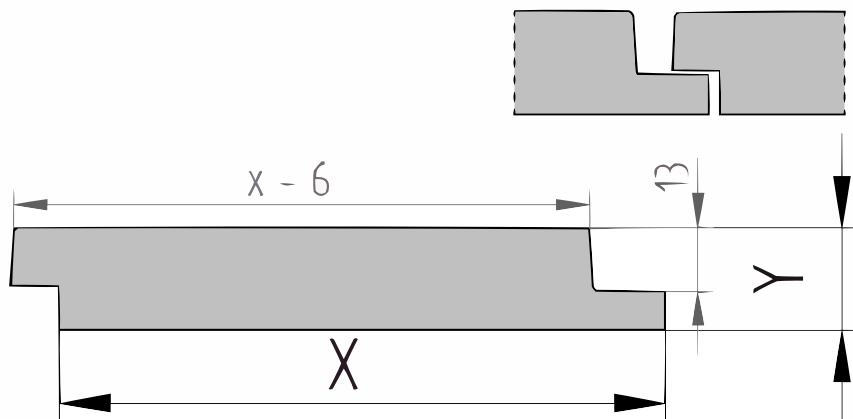

Productblad

Louro Preto

Enkel blokprofiel (P146A)

21x125mm [↗](#)

X 125mm ±3%

Y 21mm ±3%

Louro preto

Louro preto geniet een grote bekendheid bij architecten en wordt toegepast als gevelbekleding of wandbekleding. Het heeft duurzaamheidsklasse 1 en een uitstekende stabiliteit. Het is een zeer mooie decoratieve houtsoort met een goudgeel- tot bruinachtige kleur. Louro preto is goed te bewerken en kan uitstekend onbehandeld toegepast kan worden. Wanneer het op een wand of gevel toegepast wordt krijgt het een bijzondere uitstraling. Deze houtsoort heeft een soort wasachtige substantie in de houtstructuur waardoor wateropname beperkt is. Louro preto heeft veelal een regelmatige structuur, maar deze kan soms plaatselijk toch nog wat warrig zijn. Louro Preto wordt niet geadviseerd als buitenvloer. Het hout is vrij vettig en dat verklaart een aantal van de goede eigenschappen. Teruggedroogd Louro preto heeft een zeer goede weerstand tegen schimmelaantasting en is redelijk vormvast.

Voordelen

- Harde en sterke houtsoort
- Decoratieve houtsoort met een warme uitstraling
- Duurzaamheidsklasse 1
- Zeer geschikt als wandbekleding of gevelbekleding

[specie] single-block profile

Together with triple-, double50/50 and double70/30 blockprofile, this forms the Barcode Profile. These block profiles can be combined or not. The grooves of this popular profile are slightly chamfered so that these planks can be mounted both horizontally and vertically. This profile is suitable for facades and walls to be processed both horizontally and vertically. If mounted vertically: Take into account left or right mounting so that the windward side does not force the rainwater into the groove.