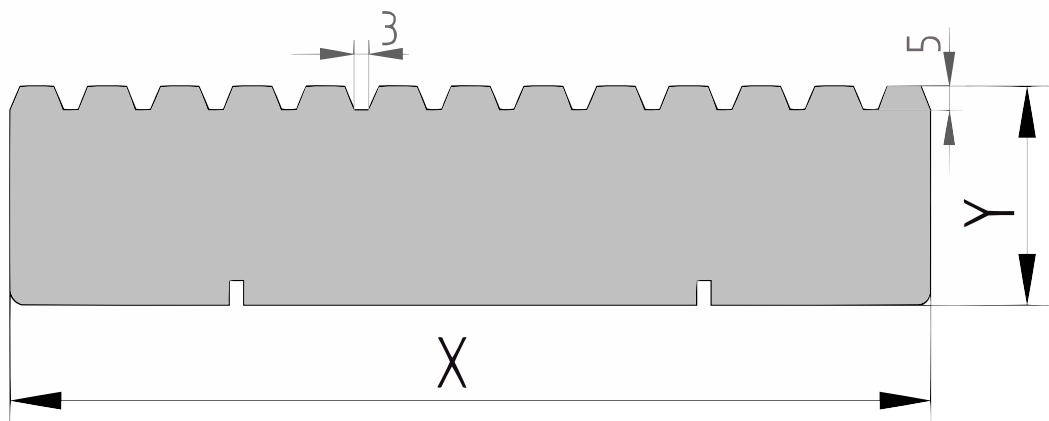

Productblad

Angelim Vermelho Vlonderplank 10 groefs (P126)

45x190mm [↗](#)

X 190mm ±3%

Y 45mm ±3%

Angelim vermelho

Angelim vermelho is een houtsoort uit Zuid-Amerika en het is oranjebruin tot donkerbruin van kleur. Het hout is zeer hard en duurzaam. Angelim vermelho wordt vooral gebruikt voor zware constructieve belasting en is zeer geschikt voor projecten met direct grondcontact. Deze houtsoort maakt indruk met zijn technische eigenschappen zoals een enorme hardheid, slijtvastheid en een zeer hoge duurzaamheid. Bij te snel drogen van Angelim vermelho kunnen er scheuren ontstaan en bij dunne afmetingen zal bij droging vervorming optreden.

Door de zeer hoge duurzaamheid kan Angelim vermelho uitstekend gebruikt worden voor de buitentoepassing, bijv. in de waterbouw of bruggenbouw, voertuigbouw, beschoeiing en sluisdeuren. Daarnaast wordt het ook gebruikt voor geluidsschermen, stallen en weipalen. Angelim vermelho heeft de neiging tot uitbloeden. Dit kan ervoor zorgen dat er vlekken komen op onderliggend werk.

Angelim vermelho is een structureel homogene houtsoort met een extreem hoge dichtheid. Donkere lijnen, evenwijdig aan de jaarringen, zijn kenmerkend voor deze houtsoort. Het verse hout heeft een onaangename geur. Deze geur verdwijnt na enige tijd.

Voordelen

- Zeer sterke en slijtvaste houtsoort
- Geschikt voor extreem zware belasting
- Duurzaamheidsklasse 1
- Mooi homogeen uiterlijk
- Zeer geschikt voor direct grond- of watercontact en zware constructies

[specie] vlonderplank met 10 groeven

Deze plank is geschaafd waarbij de zichtzijde een groevenstructuur heeft. Een andere benaming voor dit profiel is brugdekdeel, loopdekdeel of terrasplank. De langskanten worden licht worden afgerond om splintervorming op de scherpe hoeken tegen te gaan.

Certificering

Dit product is FSC 100% gecertificeerd. De herkomst van FSC® hout voldoet aan wereldwijde standaarden voor duurzaam bosbeheer. Een FSC gecertificeerd bos blijft ook bos. Er worden alleen bomen gerooid welke het bos kan missen. GevenHout.nl is leverancier van FSC® Timber met licentienummer FSC®-C114682