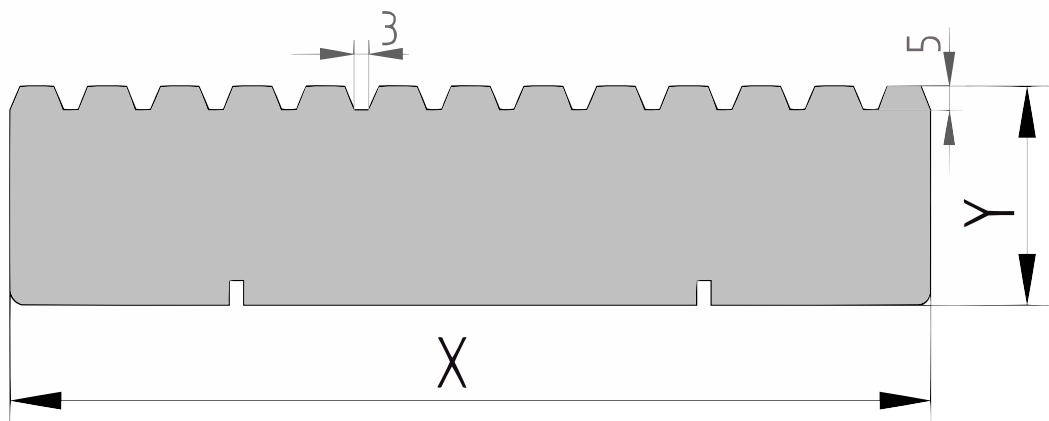

Productblad

Angelim Vermelho Vlonderplank 10 groefs (P126)

45x190mm [↗](#)

X 190mm ±3%

Y 45mm ±3%

Angelim vermelho

Angelim vermelho is een houtsoort uit Zuid-Amerika en het is oranjebruin tot donkerbruin van kleur. Het hout is zeer hard en duurzaam. Angelim vermelho wordt vooral gebruikt voor zware constructieve belasting en is zeer geschikt voor projecten met direct grondcontact. Deze houtsoort maakt indruk met zijn technische eigenschappen zoals een enorme hardheid, slijtvastheid en een zeer hoge duurzaamheid. Bij te snel drogen van Angelim vermelho kunnen er scheuren ontstaan en bij dunne afmetingen zal bij droging vervorming optreden.

Angelim vermelho is een structureel homogene houtsoort met een extreem hoge dichtheid. Donkere lijnen, evenwijdig aan de jaarringen, zijn kenmerkend voor deze houtsoort. Het verse hout heeft een onaangename geur. Deze geur verdwijnt na enige tijd.

[specie] vlonderplank met 10 groeven

Deze plank is geschaafd waarbij de zichtzijde een groevenstructuur heeft. Een andere benaming voor dit profiel is brugdekdeel, loopdekdeel of terrasplank. De langskanten worden licht worden afgerond om splintervorming op de scherpe hoeken tegen te gaan.