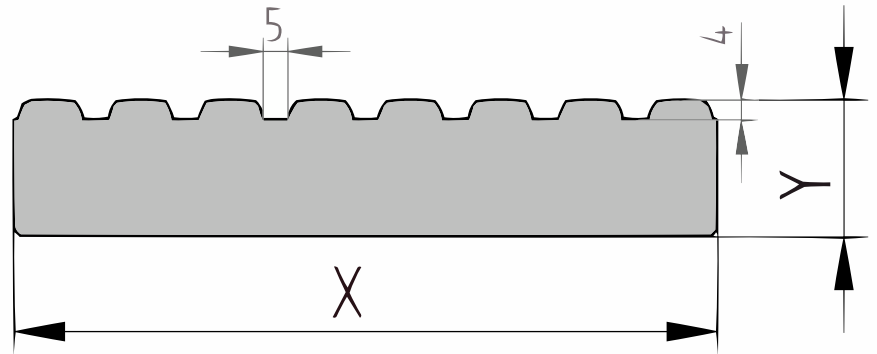

Productblad

Angelim Vermelho Vlonderplank 7 groefs (P121)

45x140mm [↗](#)

X 140mm ±3%

Y 45mm ±3%

Angelim vermelho

Angelim vermelho is een houtsoort uit Zuid-Amerika en het is oranjebruin tot donkerbruin van kleur. Het hout is zeer hard en duurzaam. Angelim vermelho wordt vooral gebruikt voor zware constructieve belasting en is zeer geschikt voor projecten met direct grondcontact. Deze houtsoort maakt indruk met zijn technische eigenschappen zoals een enorme hardheid, slijtvastheid en een zeer hoge duurzaamheid. Bij te snel drogen van Angelim vermelho kunnen er scheuren ontstaan en bij dunne afmetingen zal bij droging vervorming optreden.

Angelim vermelho is een structureel homogene houtsoort met een extreem hoge dichtheid. Donkere lijnen, evenwijdig aan de jaarringen, zijn kenmerkend voor deze houtsoort. Het verse hout heeft een onaangename geur. Deze geur verdwijnt na enige tijd.

[specie] 7-groefs vlonderplank

Dit profiel is 4-zijdig geschaafd, waarbij de zichtzijde is voorzien van groeven. Dit profiel wordt ook wel loopdekdeel genoemd en veelal toegepast als terrasplank of brugdekdeel. De langskanten worden licht worden afgerond om splintervorming op de scherpe hoeken tegen te gaan.

- Bij schaaferk behoudt de productie zich het recht voor om maximaal 3-4% van de kopmaat af te wijken, om een mooi maatvast product te kunnen schaven. De planken worden gesorteerd op één zichtzijde; de achterzijde kan hit&mis, schaaferfoutjes en/of walsafdrukken bevatten.
- Wij leveren het hout op handelslengte. Dat betekent: niet haaks gezaagd en niet op lengte afgekort, vaak met wat overlengte.
- Aan de kopse kanten kunnen droogtescheurtjes en/ of schaaferchade voorkomen. Houd bij het berekenen van de lengte altijd rekening met minimaal 10 cm zaagverlies extra.
- Een correcte montage is van groot belang. Goede ventilatie, voldoende regelwerk en de juiste bevestiging zijn daarbij vereist. Bij elk product is een montagehandleiding in pdf-formaat beschikbaar.