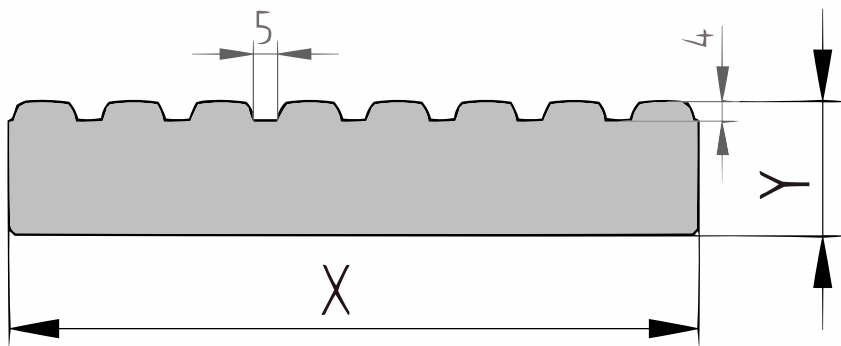

Productblad

Angelim Vermelho

Vlonderplank 7 groefs (P121)

45x140mm [↗](#)

X 140mm ±3%

Y 45mm ±3%

Angelim vermelho

Angelim vermelho is een houtsoort uit Zuid-Amerika en het is oranjebruin tot donkerbruin van kleur. Het hout is zeer hard en duurzaam. Angelim vermelho wordt vooral gebruikt voor zware constructieve belasting en is zeer geschikt voor projecten met direct grondcontact. Deze houtsoort maakt indruk met zijn technische eigenschappen zoals een enorme hardheid, slijtvastheid en een zeer hoge duurzaamheid. Bij te snel drogen van Angelim vermelho kunnen er scheuren ontstaan en bij dunne afmetingen zal bij droging vervorming optreden.

Angelim vermelho is een structureel homogene houtsoort met een extreem hoge dichtheid. Donkere lijnen, evenwijdig aan de jaarringen, zijn kenmerkend voor deze houtsoort. Het verse hout heeft een onaangename geur. Deze geur verdwijnt na enige tijd.

[specie] 7-groefs vlonderplank

Dit profiel is 4-zijdig geschaafd, waarbij de zichtzijde is voorzien van groeven. Dit profiel wordt ook wel loopdekdeel genoemd en veelal toegepast als terrasplank of brugdekdeel. De langskanten worden licht worden afgerond om splintervorming op de scherpe hoeken tegen te gaan.

- Bij schaaferk behoudt de productie zich het recht voor om maximaal 3-4% van de kopmaat af te wijken, om een mooi maatvast product te kunnen schaven. De planken worden gesorteerd op één zijtzijde; de achterzijde kan Hit&Mis, schaaferfoutjes en/of walsafdrukken bevatten.
- Wij leveren het hout op handelslengte. Dat betekent: niet haaks gezaagd en niet op lengte afgekort, vaak met wat overlengte.
- Aan de kopsen kanten kunnen droogtescheurtjes en/ of schaaferchade voorkomen. Houd bij het berekenen van de lengte altijd rekening met minimaal 10 cm zaagverlies extra.
- Een correcte montage is van groot belang. Goede ventilatie, voldoende regelwerk en de juiste bevestiging zijn daarbij vereist. Bij elk product is een montagehandleiding in pdf-formaat beschikbaar.