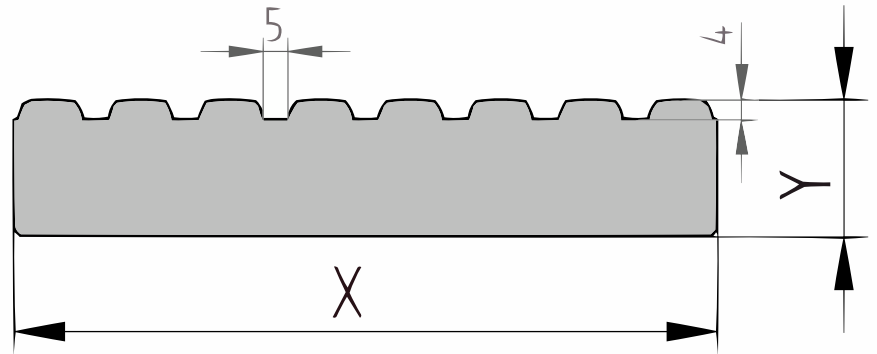

Productblad

Angelim Vermelho Vlonderplank 7 groefs (P121)

45x140mm [↗](#)

X 140mm ±3%

Y 45mm ±3%

Angelim vermelho

Angelim vermelho is een houtsoort uit Zuid-Amerika en het is oranjebruin tot donkerbruin van kleur. Het hout is zeer hard en duurzaam. Angelim vermelho wordt vooral gebruikt voor zware constructieve belasting en is zeer geschikt voor projecten met direct grondcontact. Deze houtsoort maakt indruk met zijn technische eigenschappen zoals een enorme hardheid, slijtvastheid en een zeer hoge duurzaamheid. Bij te snel drogen van Angelim vermelho kunnen er scheuren ontstaan en bij dunne afmetingen zal bij droging vervorming optreden.

Angelim vermelho is een structureel homogene houtsoort met een extreem hoge dichtheid. Donkere lijnen, evenwijdig aan de jaarringen, zijn kenmerkend voor deze houtsoort. Het verse hout heeft een onaangename geur. Deze geur verdwijnt na enige tijd.

[specie] 7-groefs vlonderplank

Dit profiel is 4-zijdig geschaafd, waarbij de zichtzijde is voorzien van groeven. Dit profiel wordt ook wel loopdekdeel genoemd en veelal toegepast als terrasplank of brugdekdeel. De langskanten worden licht worden afgerond om splintervorming op de scherpe hoeken tegen te gaan.

- Bij schaaferk behoudt de productie zich het recht voor om maximaal 3-4% van de kopmaat af te wijken, om een mooi maatvast product te kunnen schaven. De planken worden gesorteerd op één zichtzijde; de achterzijde kan Hit&Mis, schaaferfoutjes en/of walsafdrukken bevatten.
- Wij leveren het hout op handelslengte. Dat betekent: niet haaks gezaagd en niet op lengte afgekort, vaak met wat overlengte.
- Aan de kopse kanten kunnen droogtescheurtjes en/ of schaaferchade voorkomen. Houd bij het berekenen van de lengte altijd rekening met minimaal 10 cm zaagverlies extra.
- Een correcte montage is van groot belang. Goede ventilatie, voldoende regelwerk en de juiste bevestiging zijn daarbij vereist. Bij elk product is een montagehandleiding in pdf-formaat beschikbaar.