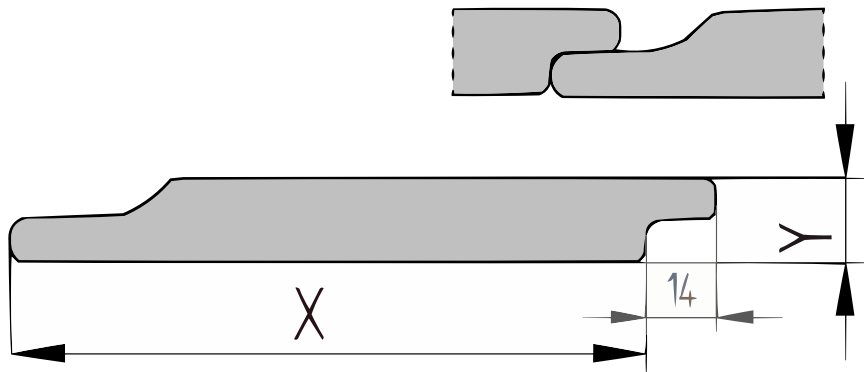

Productblad

Louro Preto

Halfhouts rabat (P181)

21x130mm [↗](#)

X 130mm ±3%

Y 21mm ±3%

Louro preto

Louro preto geniet een grote bekendheid bij architecten en wordt toegepast als gevelbekleding of wandbekleding. Het heeft duurzaamheidsklasse 1 en een uitstekende stabiliteit. Het is een zeer mooie decoratieve houtsoort met een goudgeel- tot bruinachtige kleur. Louro preto is goed te bewerken en kan uitstekend onbehandeld toegepast kan worden. Wanneer het op een wand of gevel toegepast wordt krijgt het een bijzondere uitstraling. Deze houtsoort heeft een soort wasachtige substantie in de houtstructuur waardoor wateropname beperkt is. Louro preto heeft veelal een regelmatige structuur, maar deze kan soms plaatselijk toch nog wat warrig zijn. Louro Preto wordt niet geadviseerd als buitenvloer. Het hout is vrij vettig en dat verklaart een aantal van de goede eigenschappen. Teruggedroogd Louro preto heeft een zeer goede weerstand tegen schimmelaantasting en is redelijk vormvast.

Voordelen

- Harde en sterke houtsoort
- Decoratieve houtsoort met een warme uitstraling
- Duurzaamheidsklasse 1
- Zeer geschikt als wandbekleding of gevelbekleding

[specie] halfhouts rabat

Het halfhouts rabat profiel is een overlappend profiel en wordt gebruikt voor gesloten gevelbekleding. De plank De plank loopt aan één langszijde mooi in dikte af en heeft aan de andere langszijde een uitsparing; hierdoor valt het hout overlappend over elkaar. Dit profiel noemt men ook wel overhangend rabat of schrootdelen. De langskanten worden licht afgerond om splintervorming op de scherpe hoeken tegen te gaan.