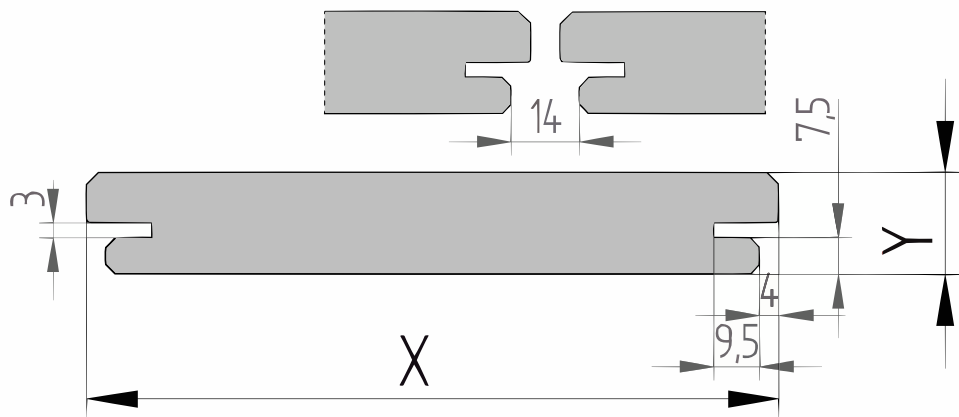

# Productblad

Louro Preto

**B-fix classic plank**

**(BFX710)**

**21x70mm** 

X 70mm  $\pm 3\%$

Y 21mm  $\pm 3\%$