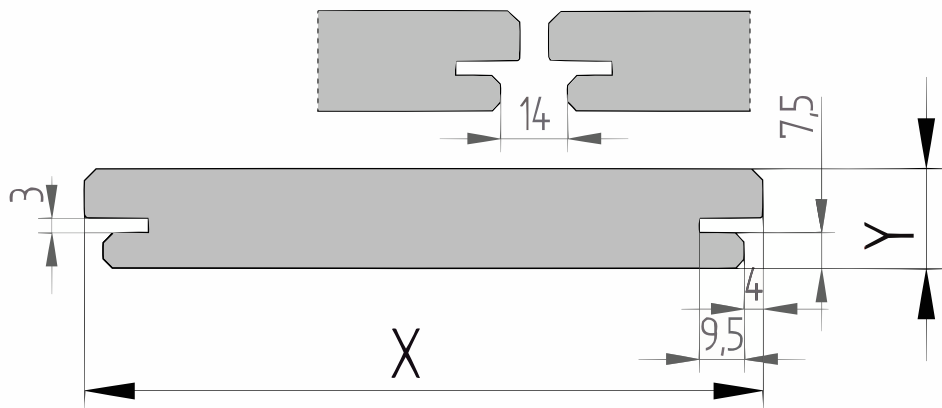

Productblad

Louro Preto

B-fix buitenparket classic (BFX710)

21x143mm 

X 143mm $\pm 3\%$

Y 21mm $\pm 3\%$

Louro preto

Louro preto geniet een grote bekendheid bij architecten en wordt toegepast als gevelbekleding of wandbekleding. Het heeft duurzaamheidsklasse 1 en een uitstekende stabiliteit. Het is een zeer mooie decoratieve houtsoort met een goudgeel- tot bruinachtige kleur. Louro preto is goed te bewerken en kan uitstekend onbehandeld toegepast kan worden. Wanneer het op een wand of gevel toegepast wordt krijgt het een bijzondere uitstraling. Deze houtsoort heeft een soort wasachtige substantie in de houtstructuur waardoor wateropname beperkt is. Louro preto heeft veelal een regelmatige structuur, maar deze kan soms plaatselijk toch nog wat warrig zijn. Louro Preto wordt niet geadviseerd als buitenvloer. Het hout is vrij vettig en dat verklaart een aantal van de goede eigenschappen. Teruggedroogd Louro preto heeft een zeer goede weerstand tegen schimmelaantasting en is redelijk vormvast.

- Bij schaaferk behoudt de productie zich het recht voor om maximaal 3-4% van de kopmaat af te wijken, om een mooi maatvast product te kunnen schaven. De planken worden gesorteerd op één zichtzijde; de achterzijde kan Hit&Mis, schaaferfoutjes en/of walsafdrukken bevatten.
- Wij leveren het hout op handelslengte. Dat betekent: niet haaks gezaagd en niet op lengte afgekort, vaak met wat overlengte.
- Aan de kopse kanten kunnen droogtescheurtjes en/ of schaafer schade voorkomen. Houd bij het berekenen van de lengte altijd rekening met minimaal 10 cm zaagverlies extra.
- Een correcte montage is van groot belang. Goede ventilatie, voldoende regelwerk en de juiste bevestiging zijn daarbij vereist. Bij elk product is een montagehandleiding in pdf-formaat beschikbaar.