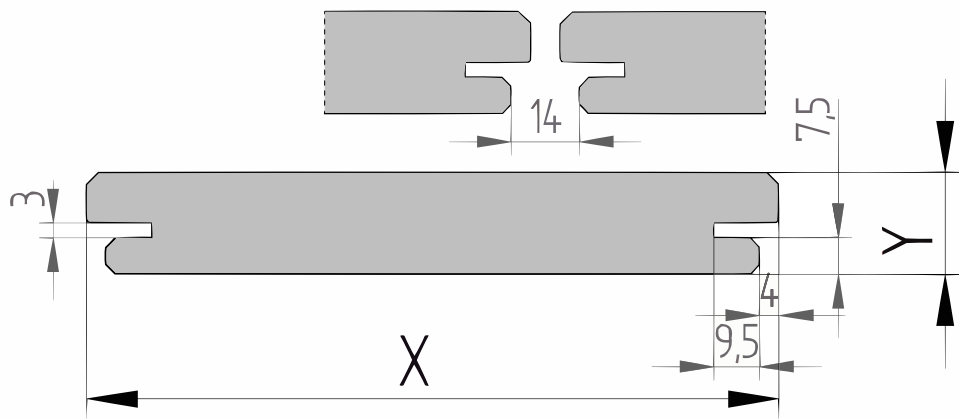

## Ipé B-fix classic plank (BFX710)

21x90mm [🔗](#)

X 90mm ±3%

Y 21mm ±3%