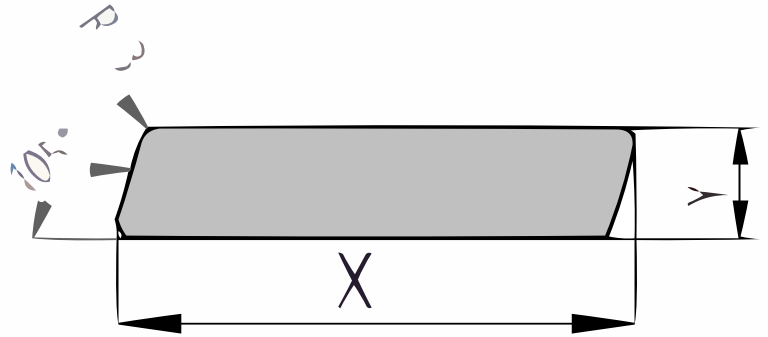

# Productblad

Ipé

**Rhombus (P143.21)**

**21x90mm** [↗](#)

**X** 90mm ±3%

**Y** 21mm ±3%

## [specie] rhombus

Het rhombusprofiel is geschaafd in de vorm van een parallellogram (ca. 15 graden). Dit ruitvormig profiel is geschikt voor open gevelbekleding. De langskanten worden licht afgerond om splintervorming op de scherpe hoeken tegen te gaan.