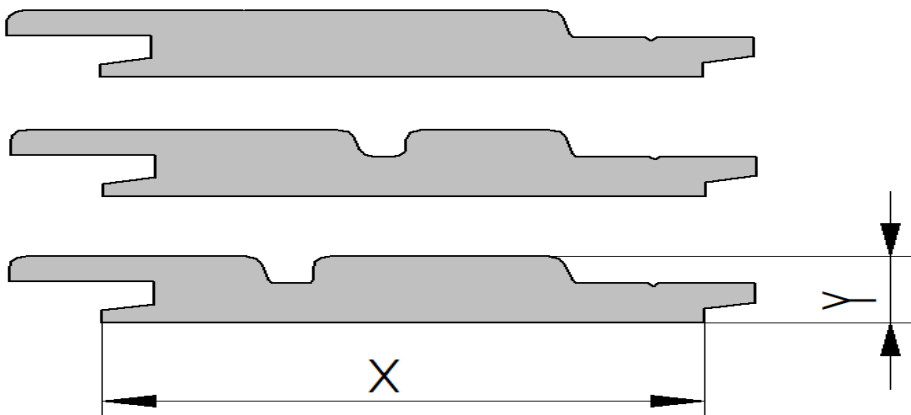

## Barcode rhombusprofiel

(P144BARC)

21x115mm [↗](#)

X 115mm ±3%

Y 21mm ±3%

## [specie] rhombus barcode profiel

Het [specie] barcode rhombusprofiel is een gesloten gevel- of wandbekledingssysteem dat bestaat uit drie verschillende profielen die gecombineerd kunnen worden. Deze planken kunnen verdekt (blind) worden bevestigd. De stapelbare profielen creëren samen een eigentijdse uitstraling. Bij het bestellen wordt het aantal producten per profiel gelijkmatig verdeeld, zodat je een gelijk aantal producten voor elk profiel ontvangt. Het is echter ook mogelijk om je eigen verdeling van het aantal producten per profiel op te geven. In dat geval kun je het gewenste aantal stuks per profiel selecteren bij het plaatsen van je bestelling. De profielen kunnen zowel horizontaal als verticaal worden gemonteerd. De profielen zijn als volgt:

## QF3-4X Sortering

Dit product is gesorteerd volgens QF3-4X. Dit is een rustieke sortering voor Eiken planken. Toegelaten zijn:

- Gezond spint beperkt tot een derde deel van de plank breedte
- Open noesten tot maximaal een vierde deel van de plank breedte
- Gezonde noesten tot maximaal 40mm doorsnede
- Oppervlaktescheuren
  - Bij schaafwerk behoudt de productie zich het recht voor om maximaal 3-4% van de kopmaat af te wijken, om een mooi, recht en maatvast product te kunnen schaven. De planken worden gesorteerd op één zichtzijde; de achterzijde kan mogelijk plaatselijke schaaffoutjes en/of walsafdrukken bevatten.
  - Wij leveren het hout op handelslengte. Dat betekent: niet haaks gezaagd en niet op lengte afgekort, vaak met wat overlengte.
  - Aan de kapse kanten kunnen droogtescheurtjes voorkomen. Houd bij het berekenen van de lengte altijd rekening met minimaal 10 cm zaagverlies extra.
  - Een correcte montage is van groot belang. Goede ventilatie, voldoende regelwerk en de juiste bevestiging zijn daarbij vereist. Bij elk product is een montagehandleiding in pdf-formaat beschikbaar.