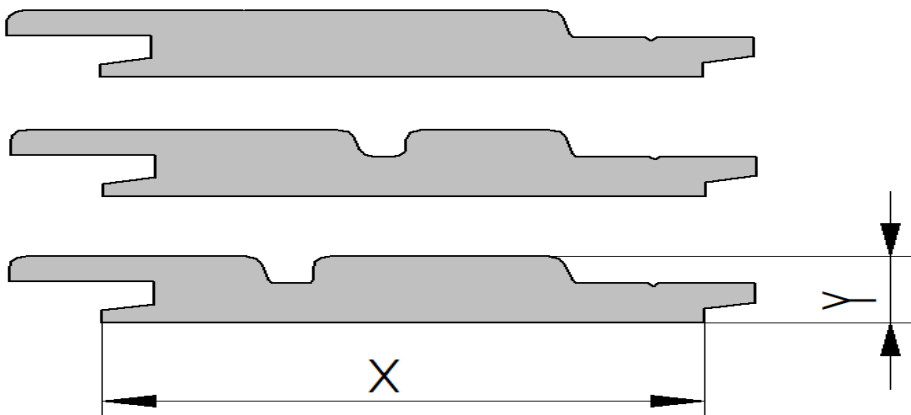

Productblad

Eiken

Barcode rhombusprofiel

(P144BARC)

21x115mm [↗](#)

X 115mm ±3%

Y 21mm ±3%

Eiken

Eikenhout is afkomstig uit Europa en is een van de bekendste houtsoorten. Deze duurzame houtsoort is uitermate geschikt als constructiehout, dakbeschot, gevelbekleding of wandbekleding. Het hout is hard en duurzaam en het wordt gezien als een goed alternatief voor tropisch hardhout. Eikenhout heeft een warme kleur, een tijdloze uitstraling en is gemakkelijk verwerkbaar.

Eikenhout is goed bestand tegen omgevingsinvloeden. Daarom is het hout ideaal voor de buitentoepassing. De rustieke uitstraling maakt het hout erg populair bij mensen die warmte willen toevoegen aan een project. Omdat het een harde en sterke houtsoort is, wordt eikenhout in het buitenbereik onder andere toegepast bij een overkapping, schuur, tuinpoort, schutting, veranda of pergola.

Eikenhout is een goed duurzaam alternatief voor hardhout. Kenmerkend aan het hout zijn de kwasten en noesten. Dit zijn ruwe en donkerbruine plekken waar voorheen een tak aan de boom heeft gezeten. Onder invloed van het weer zal het hout verkleuren. Het is mogelijk dat er door de inhoudsstoffen van het hout zwarte strepen ontstaan op het hout. Uiteindelijk zal het hout vergrijzen.

Voordelen

- Hard en kwalitatief hout
- Makkelijk te combineren met verschillende stijlen
- Duurzaamheidsklasse 2
- Natuurlijke en warme uitstraling
- Makkelijk te bewerken

[specie] rhombus barcode profiel

Het [specie] barcode rhombusprofiel is een gesloten gevel- of wandbekledingssysteem dat bestaat uit drie verschillende profielen die gecombineerd kunnen worden. Deze planken kunnen verdekt (blind) worden bevestigd. De stapelbare profielen creëren samen een eigentijdse uitstraling. Bij het bestellen wordt het aantal producten per profiel gelijkmatig verdeeld, zodat je een gelijk aantal producten voor elk profiel ontvangt. Het is echter ook mogelijk om je eigen verdeling van het aantal producten per profiel op te geven. In dat geval kun je het gewenste aantal stuks per profiel selecteren bij het plaatsen van je bestelling. De profielen kunnen zowel horizontaal als verticaal worden gemonteerd. De profielen zijn als volgt:

- enkele rhombus
- dubbele rhombus
- dubbele rhombus 70/30