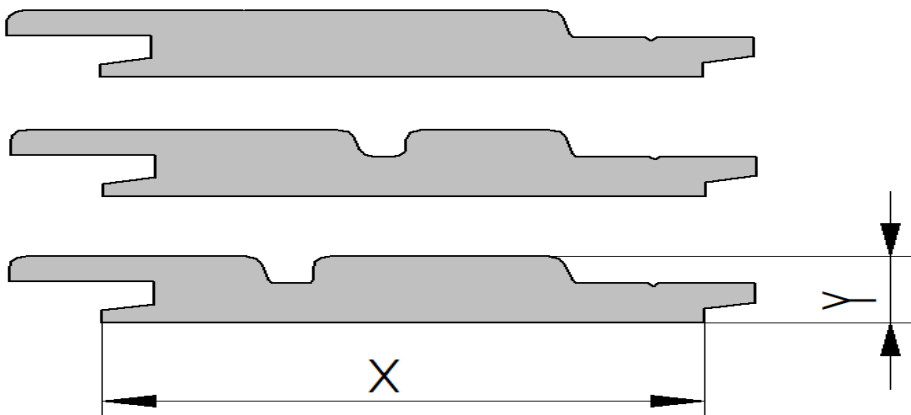

## Barcode rhombusprofiel

(P144BARC)

21x115mm [↗](#)

X 115mm ±3%

Y 21mm ±3%

## [specie] rhombus barcode profiel

Het [specie] barcode rhombusprofiel is een gesloten gevel- of wandbekledingssysteem dat bestaat uit drie verschillende profielen die gecombineerd kunnen worden. Deze planken kunnen verdekt (blind) worden bevestigd. De stapelbare profielen creëren samen een eigentijdse uitstraling. Bij het bestellen wordt het aantal producten per profiel gelijkmatig verdeeld, zodat je een gelijk aantal producten voor elk profiel ontvangt. Het is echter ook mogelijk om je eigen verdeling van het aantal producten per profiel op te geven. In dat geval kun je het gewenste aantal stuks per profiel selecteren bij het plaatsen van je bestelling. De profielen kunnen zowel horizontaal als verticaal worden gemonteerd. De profielen zijn als volgt: