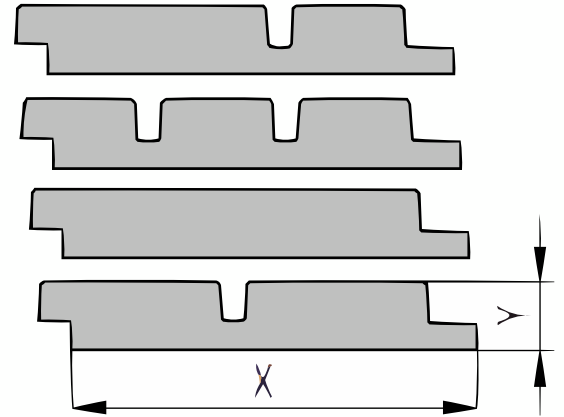

Productblad

Thermo populieren Barcode blokprofiel (P146BARC)

21x125mm [↗](#)

X 125mm ±3%

Y 21mm ±3%

Thermo populieren

Thermo populieren is een populaire keuze op de houtmarkt. Je ziet deze houtsoort steeds vaker als gevelbekleding of wandbekleding. Populieren is afkomstig uit Europa. Er zijn veel verschillende redenen waarom dit hout na modificatie zo populair is, maar vooral de duurzaamheid, de relatief voordelige aanschaf en het montagegemak zijn doorslaggevend.

[specie] Barcode profiel

Het barcode profiel in een gesloten gevel of wandbekleding en bestaat uit 4 verschillende profielen die gecombineerd kunnen worden. Deze stapelbare profielen geven samen een uniek aanzien. Bij de bestelling wordt het aantal producten per profiel verdeeld, zodat je evenveel producten per profiel ontvangt. Een eigen verdeling maken van het aantal producten per profiel is uiteraard ook mogelijk. Kies dan bij de bestelling het gewenste aantal stuks per profiel. De profielen kunnen zowel horizontaal als verticaal gemonteerd worden. Het betreft de volgende blokprofielen: