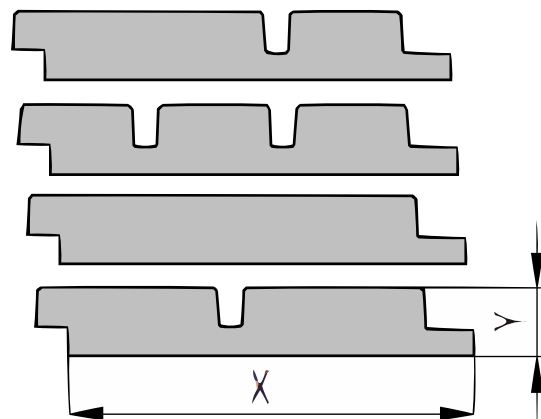

Productblad

Thermo populieren Barcode blokprofiel (P146BARC)

21x125mm [↗](#)

X 125mm ±3%

Y 21mm ±3%

Thermo populieren

Thermo populieren is een populaire keuze op de houtmarkt. Je ziet deze houtsoort steeds vaker als gevelbekleding of wandbekleding. Populieren is afkomstig uit Europa. Er zijn veel verschillende redenen waarom dit hout na modificatie zo populair is, maar vooral de duurzaamheid, de relatief voordelige aanschaf en het montagegemak zijn doorslaggevend.

[specie] Barcode profiel

Het barcode profiel in een gesloten gevel of wandbekleding en bestaat uit 4 verschillende profielen die gecombineerd kunnen worden. Deze stapelbare profielen geven samen een uniek aanzien. Bij de bestelling wordt het aantal producten per profiel verdeeld, zodat je evenveel producten per profiel ontvangt. Een eigen verdeling maken van het aantal producten per profiel is uiteraard ook mogelijk. Kies dan bij de bestelling het gewenste aantal stuks per profiel. De profielen kunnen zowel horizontaal als verticaal gemonteerd worden. Het betreft de volgende blokprofielen: