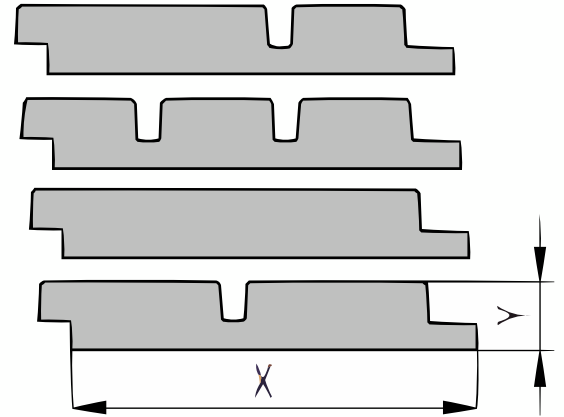

## Barcode blokprofiel

(P146BARC)

21x125mm [↗](#)

X 125mm ±3%

Y 21mm ±3%

## [specie] Barcode profiel

Het barcode profiel in een gesloten gevel of wandbekleding en bestaat uit 4 verschillende profielen die gecombineerd kunnen worden. Deze stapelbare profielen geven samen een uniek aanzien. Bij de bestelling wordt het aantal producten per profiel verdeeld, zodat je evenveel producten per profiel ontvangt. Een eigen verdeling maken van het aantal producten per profiel is uiteraard ook mogelijk. Kies dan bij de bestelling het gewenste aantal stuks per profiel. De profielen kunnen zowel horizontaal als verticaal gemonteerd worden. Het betreft de volgende blokprofielen: