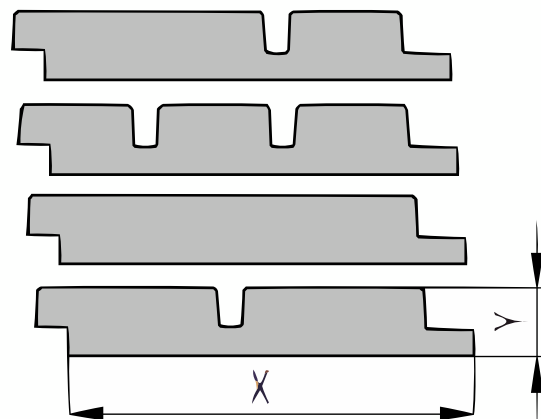

Productblad

Thermo vuren

Barcode blokprofiel

(P146BARC)

21x125mm [↗](#)

X 125mm ±3%

Y 21mm ±3%

Thermisch gemodificeerd Vuren

[specie] Barcode profiel

Het barcode profiel in een gesloten gevel of wandbekleding en bestaat uit 4 verschillende profielen die gecombineerd kunnen worden. Deze stapelbare profielen geven samen een uniek aanzien. Bij de bestelling wordt het aantal producten per profiel verdeeld, zodat je evenveel producten per profiel ontvangt. Een eigen verdeling maken van het aantal producten per profiel is uiteraard ook mogelijk. Kies dan bij de bestelling het gewenste aantal stuks per profiel. De profielen kunnen zowel horizontaal als verticaal gemonteerd worden. Het betreft de volgende blokprofielen: