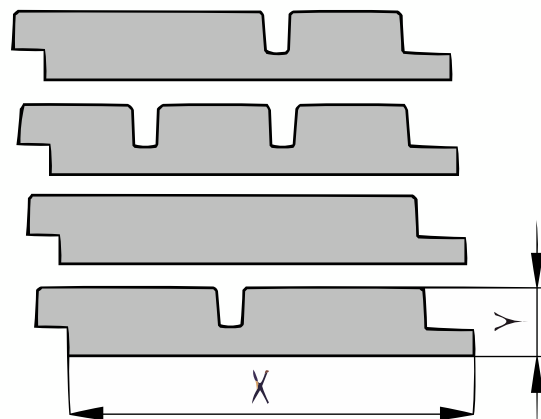

Productblad

Thermo Ayous

Barcode blokprofiel

(P146BARC)

21x125mm [↗](#)

X 125mm ±3%

Y 21mm ±3%

Thermisch gemodificeerd Ayous

Ayous is een houtsoort die een herkomst heeft uit West-Afrika. Dit hout is gekapt uit verantwoord beheerde bossen. Doordat Ayous een snelgroeiende houtsoort is, is het een ecologisch verantwoorde keuze. Thermisch gemodificeerd Ayous is een prachtig materiaal voor gevelbekleding met een goede isolerende werking.

Ayous heeft door zijn afkomst een zachte, onopvallende houttekening met vrijwel geen noesten. Doordat Ayous een open celstructuur heeft is het zeer geschikt om thermisch te modificeren. Tijdens dit proces wordt het hout tot 215 graden Celsius verwarmd, waardoor de duurzaamheidsklasse omhoog gaat naar klasse 1-2. Hierdoor is thermisch gemodificeerd Ayous zeer stabiel en jarenlang onderhoudsvrij met een prachtig grijze tint.

Thermisch gemodificeerd Ayous wordt met name toegepast als gevelbekleding. Het is daarom een mooi alternatief voor een gunstigere prijs. De egale warme kleur en lange lijnen van de nerven geeft het hout een moderne en strakke uitstraling.

Voordelen

- Weinig tot geen noesten, modern en strakke uitstraling
- Vormstabiliteit is groot, er is weinig tot geen werking van het hout
- Duurzaamheidsklasse 1-2
- Lage volumieke massa, waardoor het makkelijker te bewerken is
- Goede isolerende werking, door een lage waarde van 0,09 W/mK

Let op: Door de warmtebehandeling verdwijnt deels de constructieve sterkte van het hout. Daardoor is het Thermo Ayous kwetsbaarder voor bijvoorbeeld transport gerelateerde beschadigingen en scheuren. Vanwege deze kwetsbaarheid adviseren wij minimaal 10% hout aan je bestelling toe te voegen. Op deze manier ben je er zeker van dat je genoeg materiaal hebt om mee te werken.

[specie] Barcode profiel

Het barcode profiel in een gesloten gevel of wandbekleding en bestaat uit 4 verschillende profielen die gecombineerd kunnen worden. Deze stapelbare profielen geven samen een uniek aanzien. Bij de bestelling wordt het aantal producten per profiel verdeeld, zodat je evenveel producten per profiel ontvangt. Een eigen verdeling maken van het aantal producten per profiel is uiteraard ook mogelijk. Kies dan bij de bestelling het gewenste aantal stuks per profiel. De profielen kunnen zowel horizontaal als verticaal gemonteerd worden. Het betreft de volgende blokprofielen:

- Triple blok profiel
- Enkel blok profiel

Gegenereerd 22-01-2025

[Bekijk product](#)