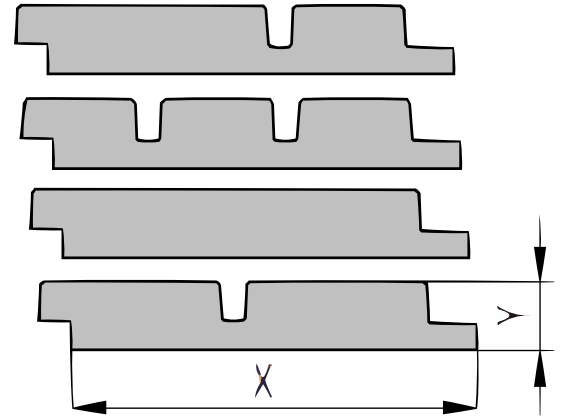

Productblad

Thermo Ayous

Barcode blokprofiel

(P146BARC)

21x125mm [↗](#)

X 125mm ±3%

Y 21mm ±3%

Thermisch gemodificeerd Ayous

[specie] Barcode profiel

Het barcode profiel in een gesloten gevel of wandbekleding en bestaat uit 4 verschillende profielen die gecombineerd kunnen worden. Deze stapelbare profielen geven samen een uniek aanzien. Bij de bestelling wordt het aantal producten per profiel verdeeld, zodat je evenveel producten per profiel ontvangt. Een eigen verdeling maken van het aantal producten per profiel is uiteraard ook mogelijk. Kies dan bij de bestelling het gewenste aantal stuks per profiel. De profielen kunnen zowel horizontaal als verticaal gemonteerd worden. Het betreft de volgende blokprofielen: