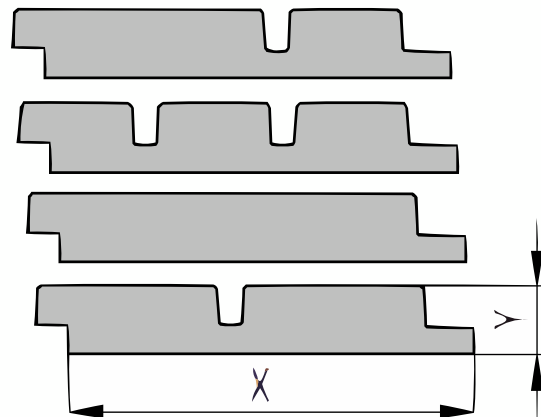

Productblad

Eiken

Barcode blokprofiel

(P146BARC)

21x125mm [↗](#)

X 125mm ±3%

Y 21mm ±3%

Eiken

Eikenhout is afkomstig uit Europa en is een van de bekendste houtsoorten. Deze duurzame houtsoort is uitermate geschikt als constructiehout, dakbeschot, gevelbekleding of wandbekleding. Het hout is hard en duurzaam en het wordt gezien als een goed alternatief voor tropisch hardhout. Eikenhout heeft een warme kleur, een tijdloze uitstraling en is gemakkelijk verwerkbaar.

Eikenhout is goed bestand tegen omgevingsinvloeden. Daarom is het hout ideaal voor de buitentoepassing. De rustieke uitstraling maakt het hout erg populair bij mensen die warmte willen toevoegen aan een project. Omdat het een harde en sterke houtsoort is, wordt eikenhout in het buitenbereik onder andere toegepast bij een overkapping, schuur, tuinpoort, schutting, veranda of pergola.

Eikenhout is een goed duurzaam alternatief voor hardhout. Kenmerkend aan het hout zijn de kwasten en noesten. Dit zijn ruwe en donkerbruine plekken waar voorheen een tak aan de boom heeft gezeten. Onder invloed van het weer zal het hout verkleuren. Het is mogelijk dat er door de inhoudsstoffen van het hout zwarte strepen ontstaan op het hout. Uiteindelijk zal het hout vergrijzen.

Voordelen

- Hard en kwalitatief hout
- Makkelijk te combineren met verschillende stijlen
- Duurzaamheidsklasse 2
- Natuurlijke en warme uitstraling
- Makkelijk te bewerken

[specie] Barcode profiel

Het barcode profiel in een gesloten gevel of wandbekleding en bestaat uit 4 verschillende profielen die gecombineerd kunnen worden. Deze stapelbare profielen geven samen een uniek aanzien. Bij de bestelling wordt het aantal producten per profiel verdeeld, zodat je evenveel producten per profiel ontvangt. Een eigen verdeling maken van het aantal producten per profiel is uiteraard ook mogelijk. Kies dan bij de bestelling het gewenste aantal stuks per profiel. De profielen kunnen zowel horizontaal als verticaal gemonteerd worden. Het betreft de volgende blokprofielen:

- Triple blok profiel
- Enkel blok profiel
- Dubbel 50/50 blok profiel
- Dubbel 70/30 blok profiel