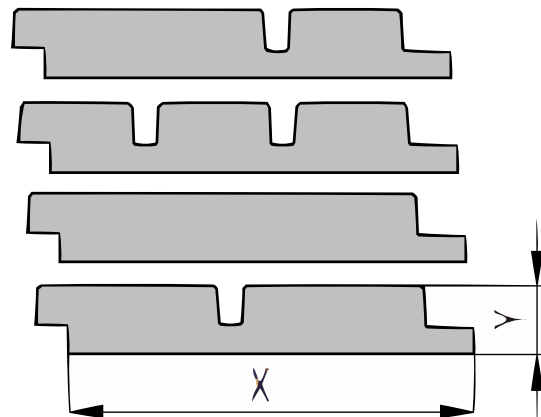

Productblad

Eiken

Barcode blokprofiel

(P146BARC)

21x125mm [↗](#)

X 125mm ±3%

Y 21mm ±3%

Eiken

Voordelen

- Hard en kwalitatief hout
- Makkelijk te combineren met verschillende stijlen
- Duurzaamheidsklasse 2
- Natuurlijke en warme uitstraling
- Makkelijk te bewerken

[specie] Barcode profiel

Het barcode profiel in een gesloten gevel of wandbekleding en bestaat uit 4 verschillende profielen die gecombineerd kunnen worden. Deze stapelbare profielen geven samen een uniek aanzien. Bij de bestelling wordt het aantal producten per profiel verdeeld, zodat je evenveel producten per profiel ontvangt. Een eigen verdeling maken van het aantal producten per profiel is uiteraard ook mogelijk. Kies dan bij de bestelling het gewenste aantal stuks per profiel. De profielen kunnen zowel horizontaal als verticaal gemonteerd worden. Het betreft de volgende blokprofielen:

QF3-4X Sortering

Dit product is gesorteerd volgens QF3-4X. Dit is een rustieke sortering voor Eiken planken. Toegelaten zijn:

- Gezond spint beperkt tot een derde deel van de plank breedte
- Open noesten tot maximaal een vierde deel van de plank breedte
- Gezonde noesten tot maximaal 40mm doorsnede
- Oppervlaktescheuren
 - Bij schaafwerk behoudt de productie zich het recht voor om maximaal 3-4% van de kopmaat af te wijken, om een mooi, recht en maatvast product te kunnen schaven. De planken worden gesorteerd op één zichtzijde; de achterzijde kan mogelijk plaatselijke schaaffoutjes en/of walsafdrukken bevatten.
 - Wij leveren het hout op handelslengte. Dat betekent: niet haaks gezaagd en niet op lengte afgekort, vaak met wat overlengte.
 - Aan de kapse kanten kunnen droogtescheurtjes voorkomen. Houd bij het berekenen van de lengte altijd rekening met minimaal 10 cm zaagverlies extra.
 - Een correcte montage is van groot belang. Goede ventilatie, voldoende regelwerk en de juiste bevestiging zijn daarbij vereist. Bij elk product is een montagehandleiding in pdf-formaat beschikbaar.