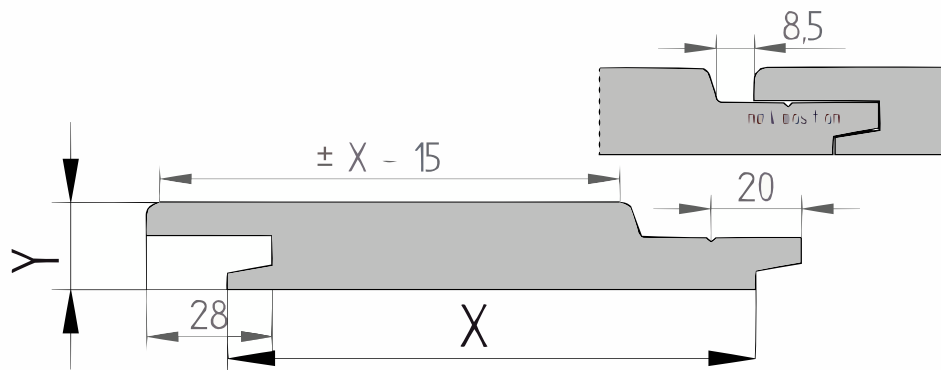

Productblad

Eiken

Enkele rhombus (P144A)

21x115mm [↗](#)

X 115mm ±3%

Y 21mm ±3%

Eiken

Eikenhout is afkomstig uit Europa en is een van de bekendste houtsoorten. Deze duurzame houtsoort is uitermate geschikt als constructiehout, dakbeschot, gevelbekleding of wandbekleding. Het hout is hard en duurzaam en het wordt gezien als een goed alternatief voor tropisch hardhout. Eikenhout heeft een warme kleur, een tijdloze uitstraling en is gemakkelijk verwerkbaar.

Eikenhout is goed bestand tegen omgevingsinvloeden. Daarom is het hout ideaal voor de buitentoepassing. De rustieke uitstraling maakt het hout erg populair bij mensen die warmte willen toevoegen aan een project. Omdat het een harde en sterke houtsoort is, wordt eikenhout in het buitenbereik onder andere toegepast bij een overkapping, schuur, tuinpoort, schutting, veranda of pergola.

Eikenhout is een goed duurzaam alternatief voor hardhout. Kenmerkend aan het hout zijn de kwasten en noesten. Dit zijn ruwe en donkerbruine plekken waar voorheen een tak aan de boom heeft gezeten. Onder invloed van het weer zal het hout verkleuren. Het is mogelijk dat er door de inhoudsstoffen van het hout zwarte strepen ontstaan op het hout. Uiteindelijk zal het hout vergrijzen.

Voordelen

- Hard en kwalitatief hout
- Makkelijk te combineren met verschillende stijlen
- Duurzaamheidsklasse 2
- Natuurlijke en warme uitstraling
- Makkelijk te bewerken

[specie] Enkel Rhombus

Het enkele rhombusprofiel is een gesloten overlappend profiel, maar heeft de uitstraling van een open rhombus gevelbekleding. Dit profiel is zeer stijlvol voor gevels en wanden om horizontaal te verwerken en kan verdekt in de groef worden geschroefd.

Duurzaamheid

Dit product voldoet aan de European Timber Regulation – 995/2010. Deze Europese verordening verbiedt het op de markt brengen van illegaal gekapt hout. De partij die het product voor het eerst op de Europese markt brengt heeft een zorgplicht om aan te tonen dat het product niet illegaal gekapt of- verhandeld is.

KD 8-12% Vochtigheid

Dit product wordt machinaal teruggedroogd tot 8-12% Dit vochtigheidspercentage is in evenwicht voor gebruik binnenshuis of voor gebruik geheel

Gegenereerd 04-04-2025

[Bekijk product](#)