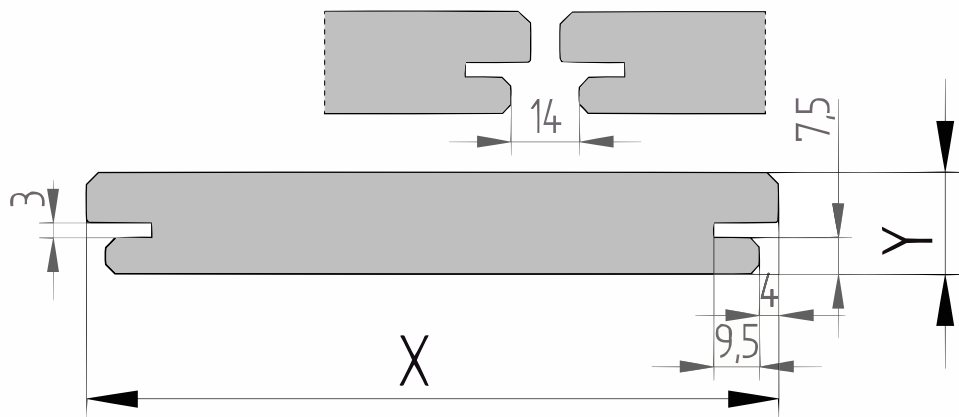

# Productblad

Thermo vuren

**B-fix classic plank**

**(BFX710)**

**21x135mm** [↗](#)

X 135mm ±3%

Y 21mm ±3%