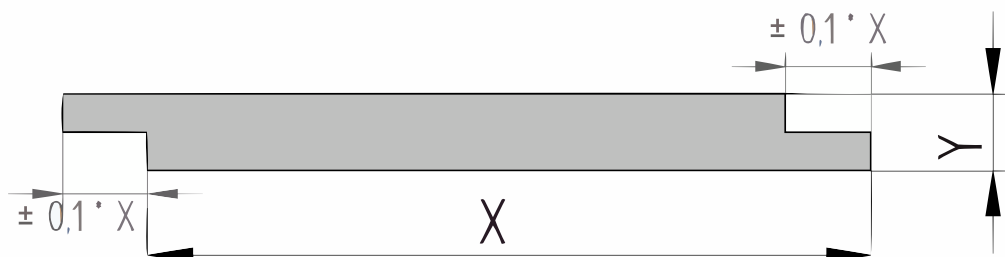

Productblad

Eiken

Shiplap (P183)

21x135mm [↗](#)

X 135mm ±3%

Y 21mm ±3%

Eiken

Eikenhout is afkomstig uit Europa en is een van de bekendste houtsoorten. Deze duurzame houtsoort is uitermate geschikt als constructiehout, dakbeschot, gevelbekleding of wandbekleding. Het hout is hard en duurzaam en het wordt gezien als een goed alternatief voor tropisch hardhout. Eikenhout heeft een warme kleur, een tijdloze uitstraling en is gemakkelijk verwerkbaar.

Shiplap met geschaafde zichtzijde heeft aan beide langsijdes een gefreesde uitsparing. Hierdoor valt de plank overlappend over elkaar. Shiplap wordt ook wel dubbellip, sponningdeel of sponningplank genoemd en worden vaak toegepast als dakbeschot. Dit shiplap-profiel heeft een geschaafd zichtzijde.

QF3-4X Sortering

Dit product is gesorteerd volgens QF3-4X. Dit is een rustieke sortering voor Eiken planken. Toegelaten zijn:

- Gezond spint beperkt tot een derde deel van de plank breedte
- Open noesten tot maximaal een vierde deel van de plank breedte
- Gezonde noesten tot maximaal 40mm doorsnede
- Oppervlaktescheuren
 - Bij schaafwerk behoudt de productie zich het recht voor om maximaal 3-4% van de kopmaat af te wijken, om een mooi, recht en maatvast product te kunnen schaven. De planken worden gesorteerd op één zijtzijde; de achterzijde kan mogelijk plaatselijke schaaffoutjes en/of walsafdrukken bevatten.
 - Wij leveren het hout op handelslengte. Dat betekent: niet haaks gezaagd en niet op lengte afgekort, vaak met wat overlengte.
 - Aan de kopsen kanten kunnen droogtescheurtjes voorkomen. Houd bij het berekenen van de lengte altijd rekening met minimaal 10 cm zaagverlies extra.
 - Een correcte montage is van groot belang. Goede ventilatie, voldoende regelwerk en de juiste bevestiging zijn daarbij vereist. Bij elk product is een montagehandleiding in pdf-formaat beschikbaar.