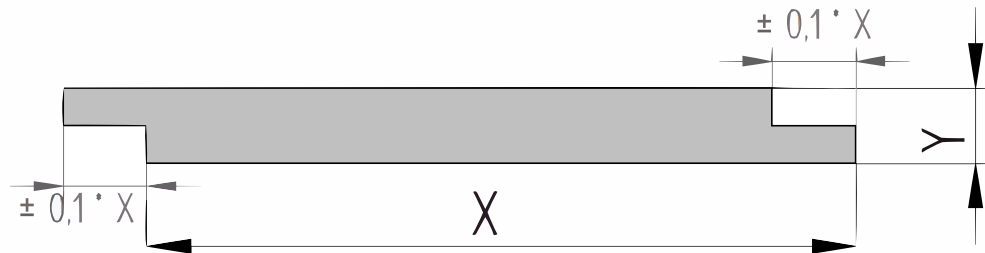

## Shiplap (P183)

21x135mm [↗](#)

X 135mm ±3%

Y 21mm ±3%

## QF3-4X Sortering

Dit product is gesorteerd volgens QF3-4X. Dit is een rustieke sortering voor Eiken planken. Toegelaten zijn:

- Gezond spint beperkt tot een derde deel van de plank breedte
- Open noesten tot maximaal een vierde deel van de plank breedte
- Gezonde noesten tot maximaal 40mm doorsnede
- Oppervlaktescheuren
  - Bij schaafwerk behoudt de productie zich het recht voor om maximaal 3-4% van de kopmaat af te wijken, om een mooi, recht en maatvast product te kunnen schaven. De planken worden gesorteerd op één zichtzijde; de achterzijde kan mogelijk plaatselijke schaaffoutjes en/of walsafdrukken bevatten.
  - Wij leveren het hout op handelslengte. Dat betekent: niet haaks gezaagd en niet op lengte afgekort, vaak met wat overlengte.
  - Aan de kopse kanten kunnen droogtescheurtjes voorkomen. Houd bij het berekenen van de lengte altijd rekening met minimaal 10 cm zaagverlies extra.
  - Een correcte montage is van groot belang. Goede ventilatie, voldoende regelwerk en de juiste bevestiging zijn daarbij vereist. Bij elk product is een montagehandleiding in pdf-formaat beschikbaar.