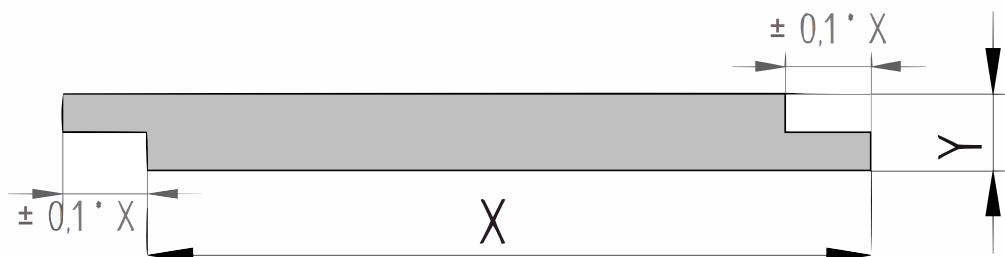

## Shiplap (P183)

21x135mm [↗](#)

X 135mm ±3%

Y 21mm ±3%

## QF3-4X Sortering

Dit product is gesorteerd volgens QF3-4X. Dit is een rustieke sortering voor Eiken planken. Toegelaten zijn:

- Gezond spint beperkt tot een derde deel van de plank breedte
- Open noesten tot maximaal een vierde deel van de plank breedte
- Gezonde noesten tot maximaal 40mm doorsnede
- Oppervlaktescheuren
  - Bij schaafwerk behoudt de productie zich het recht voor om maximaal 3-4% van de kopmaat af te wijken, om een mooi, recht en maatvast product te kunnen schaven. De planken worden gesorteerd op één zijtzijde; de achterzijde kan mogelijk plaatselijke schaaffoutjes en/of walsafdrukken bevatten.
  - Wij leveren het hout op handelslengte. Dat betekent: niet haaks gezaagd en niet op lengte afgekort, vaak met wat overlengte.
  - Aan de kopsen kanten kunnen droogtescheurtjes voorkomen. Houd bij het berekenen van de lengte altijd rekening met minimaal 10 cm zaagverlies extra.
  - Een correcte montage is van groot belang. Goede ventilatie, voldoende regelwerk en de juiste bevestiging zijn daarbij vereist. Bij elk product is een montagehandleiding in pdf-formaat beschikbaar.