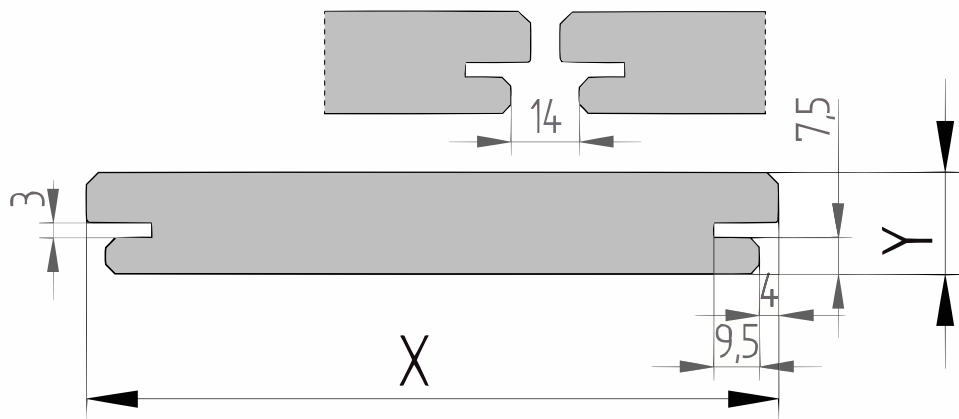

## Ipé B-fix classic plank (BFX710)

21x120mm [↗](#)

X 120mm ±3%

Y 21mm ±3%