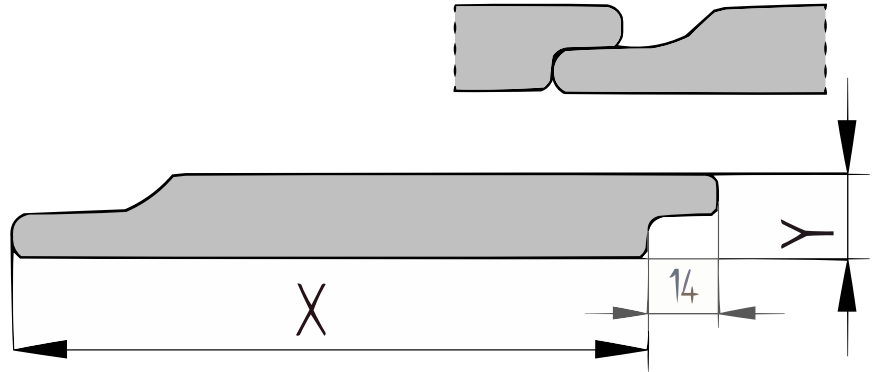

Productblad

Eiken

Halfhouts rabat (P181)

21x130mm [↗](#)

X 130mm ±3%

Y 21mm ±3%

Eiken

Eikenhout is afkomstig uit Europa en is een van de bekendste houtsoorten. Deze duurzame houtsoort is uitermate geschikt als constructiehout, dakbeschot, gevelbekleding of wandbekleding. Het hout is hard en duurzaam en het wordt gezien als een goed alternatief voor tropisch hardhout. Eikenhout heeft een warme kleur, een tijdloze uitstraling en is gemakkelijk verwerkbaar.

Eikenhout is goed bestand tegen omgevingsinvloeden. Daarom is het hout ideaal voor de buitentoepassing. De rustieke uitstraling maakt het hout erg populair bij mensen die warmte willen toevoegen aan een project. Omdat het een harde en sterke houtsoort is, wordt eikenhout in het buitenbereik onder andere toegepast bij een overkapping, schuur, tuinpoort, schutting, veranda of pergola.

Eikenhout is een goed duurzaam alternatief voor hardhout. Kenmerkend aan het hout zijn de kwasten en noesten. Dit zijn ruwe en donkerbruine plekken waar voorheen een tak aan de boom heeft gezeten. Onder invloed van het weer zal het hout verkleuren. Het is mogelijk dat er door de inhoudsstoffen van het hout zwarte strepen ontstaan op het hout. Uiteindelijk zal het hout vergrijzen.

Voordelen

- Hard en kwalitatief hout
- Makkelijk te combineren met verschillende stijlen
- Duurzaamheidsklasse 2
- Natuurlijke en warme uitstraling
- Makkelijk te bewerken

[specie] halfhouts rabat

Het halfhouts rabat profiel is een overlappend profiel en wordt gebruikt voor gesloten gevelbekleding. De plank loopt aan één langs zijde mooi in dikte af en heeft aan de andere langs zijde een uitsparing; hierdoor valt het hout overlappend over elkaar. Dit profiel noemt men ook wel overhangend rabat of schrootdelen. De langskanten worden licht afgerond om splintervorming op de scherpe hoeken tegen te gaan.

Duurzaamheid

Dit product voldoet aan de European Timber Regulation – 995/2010. Deze Europese verordening verbiedt het op de markt brengen van illegaal gekapt hout. De partij die het product voor het eerst op de Europese markt brengt heeft een zorgplicht om aan te tonen dat het product niet illegaal gekapt of- verhandeld is.

KD 8-12% Vochtigheid

Gegenereerd 26-12-2024

[Bekijk product](#)