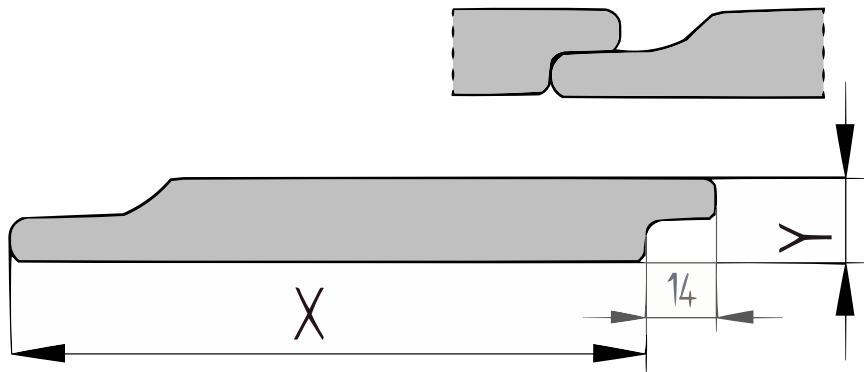

Productblad

Eiken

Halfhouts rabat (P181)

21x130mm [↗](#)

X 130mm ±3%

Y 21mm ±3%

Eiken

Eikenhout is afkomstig uit Europa en is een van de bekendste houtsoorten. Deze duurzame houtsoort is uitermate geschikt als constructiehout, dakbeschot, gevelbekleding of wandbekleding. Het hout is hard en duurzaam en het wordt gezien als een goed alternatief voor tropisch hardhout. Eikenhout heeft een warme kleur, een tijdloze uitstraling en is gemakkelijk verwerkbaar.

Eikenhout is goed bestand tegen omgevingsinvloeden. Daarom is het hout ideaal voor de buitentoepassing. De rustieke uitstraling maakt het hout erg populair bij mensen die warmte willen toevoegen aan een project. Omdat het een harde en sterke houtsoort is, wordt eikenhout in het buitenbereik onder andere toegepast bij een overkapping, schuur, tuinpoort, schutting, veranda of pergola.

Eikenhout is een goed duurzaam alternatief voor hardhout. Kenmerkend aan het hout zijn de kwasten en noesten. Dit zijn ruwe en donkerbruine plekken waar voorheen een tak aan de boom heeft gezeten. Onder invloed van het weer zal het hout verkleuren. Het is mogelijk dat er door de inhoudsstoffen van het hout zwarte strepen ontstaan op het hout. Uiteindelijk zal het hout vergrijzen.

Voordelen

- Hard en kwalitatief hout
- Makkelijk te combineren met verschillende stijlen
- Duurzaamheidsklasse 2
- Natuurlijke en warme uitstraling
- Makkelijk te bewerken

[specie] halfhouts rabat

Het halfhouts rabat profiel is een overlappend profiel en wordt gebruikt voor gesloten gevelbekleding. De plank loopt aan één langs zijde mooi in dikte af en heeft aan de andere langs zijde een uitsparing; hierdoor valt het hout overlappend over elkaar. Dit profiel noemt men ook wel overhangend rabat of schrootdelen. De langskanten worden licht afgerond om splintervorming op de scherpe hoeken tegen te gaan.

Duurzaamheid

Dit product voldoet aan de European Timber Regulation – 995/2010. Deze Europese verordening verbiedt het op de markt brengen van illegaal gekapt hout. De partij die het product voor het eerst op de Europese markt brengt heeft een zorgplicht om aan te tonen dat het product niet illegaal gekapt of- verhandeld is.

KD 8-12% Vochtigheid

Gegenereerd 14-03-2025

[Bekijk product](#)