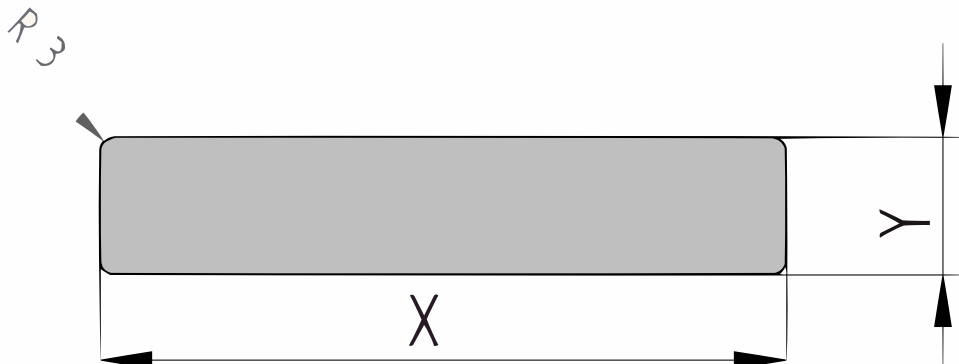

Productblad

Eiken

Plank geschaafd (P101)

21x170mm [↗](#)

X 170mm ±3%

Y 21mm ±3%

Eiken

Eikenhout is afkomstig uit Europa en is een van de bekendste houtsoorten. Deze duurzame houtsoort is uitermate geschikt als constructiehout, dakbeschot, gevelbekleding of wandbekleding. Het hout is hard en duurzaam en het wordt gezien als een goed alternatief voor tropisch hardhout. Eikenhout heeft een warme kleur, een tijdloze uitstraling en is gemakkelijk verwerkbaar.

Ge genereerd 23-10-2024

[Bekijk product](#)

behoorlijk kunnen uitzetten.

QF3-4X Sortering

Dit product is gesorteerd volgens QF3-4X. Dit is een rustieke sortering voor Eiken planken. Toegelaten zijn:

- Gezond spint beperkt tot een derde deel van de plank breedte
- Open noesten tot maximaal een vierde deel van de plank breedte
- Gezonde noesten tot maximaal 40mm doorsnede
- Oppervlaktescheuren
 - Bij schaafwerk behoudt de productie zich het recht voor om maximaal 3-4% van de kopmaat af te wijken, om een mooi, recht en maatvast product te kunnen schaven. De planken worden gesorteerd op één zichtzijde; de achterzijde kan mogelijk plaatselijke schaaffoutjes en/of walsafdrukken bevatten.
 - Wij leveren het hout op handelslengte. Dat betekent: niet haaks gezaagd en niet op lengte afgekort, vaak met wat overlengte.
 - Aan de kopsen kanten kunnen droogtescheurtjes voorkomen. Houd bij het berekenen van de lengte altijd rekening met minimaal 10 cm zaagverlies extra.
 - Een correcte montage is van groot belang. Goede ventilatie, voldoende regelwerk en de juiste bevestiging zijn daarbij vereist. Bij elk product is een montagehandleiding in pdf-formaat beschikbaar.