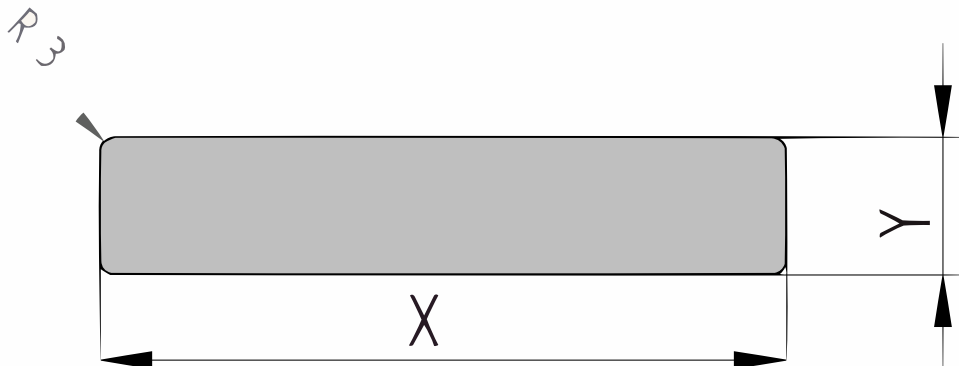

Productblad

Eiken

Plank geschaafd (P101)

21x170mm [↗](#)

X 170mm ±3%

Y 21mm ±3%

Eiken

Eikenhout is afkomstig uit Europa en is een van de bekendste houtsoorten. Deze duurzame houtsoort is uitermate geschikt als constructiehout, dakbeschot, gevelbekleding of wandbekleding. Het hout is hard en duurzaam en het wordt gezien als een goed alternatief voor tropisch hardhout. Eikenhout heeft een warme kleur, een tijdloze uitstraling en is gemakkelijk verwerkbaar.

Gegenereerd 22-12-2024

[Bekijk product](#)

behoorlijk kunnen uitzetten.

QF3-4X Sortering

Dit product is gesorteerd volgens QF3-4X. Dit is een rustieke sortering voor Eiken planken. Toegelaten zijn:

- Gezond spint beperkt tot een derde deel van de plank breedte
- Open noesten tot maximaal een vierde deel van de plank breedte
- Gezonde noesten tot maximaal 40mm doorsnede
- Oppervlaktescheuren
 - Bij schaafwerk behoudt de productie zich het recht voor om maximaal 3-4% van de kopmaat af te wijken, om een mooi, recht en maatvast product te kunnen schaven. De planken worden gesorteerd op één zichtzijde; de achterzijde kan mogelijk plaatselijke schaaffoutjes en/of walsafdrukken bevatten.
 - Wij leveren het hout op handelslengte. Dat betekent: niet haaks gezaagd en niet op lengte afgekort, vaak met wat overlengte.
 - Aan de kopsen kanten kunnen droogtescheurtjes voorkomen. Houd bij het berekenen van de lengte altijd rekening met minimaal 10 cm zaagverlies extra.
 - Een correcte montage is van groot belang. Goede ventilatie, voldoende regelwerk en de juiste bevestiging zijn daarbij vereist. Bij elk product is een montagehandleiding in pdf-formaat beschikbaar.