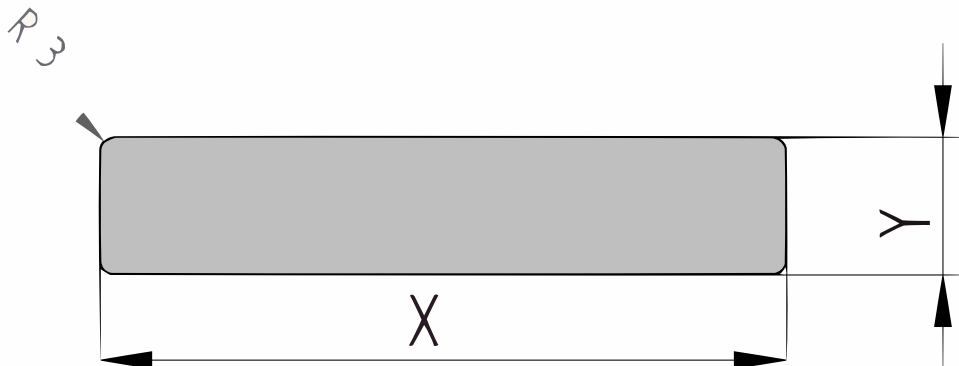

## Plank geschaafd (P101)

21x130mm [↗](#)

X 130mm ±3%

Y 21mm ±3%

## QF3-4X Sortering

Dit product is gesorteerd volgens QF3-4X. Dit is een rustieke sortering voor Eiken planken. Toegelaten zijn:

- Gezond spint beperkt tot een derde deel van de plank breedte
- Open noesten tot maximaal een vierde deel van de plank breedte
- Gezonde noesten tot maximaal 40mm doorsnede
- Oppervlaktescheuren
  - Bij schaafwerk behoudt de productie zich het recht voor om maximaal 3-4% van de kopmaat af te wijken, om een mooi, recht en maatvast product te kunnen schaven. De planken worden gesorteerd op één zichtzijde; de achterzijde kan mogelijk plaatselijke schaaffoutjes en/of walsafdrukken bevatten.
  - Wij leveren het hout op handelslengte. Dat betekent: niet haaks gezaagd en niet op lengte afgekort, vaak met wat overlengte.
  - Aan de kopsen kanten kunnen droogtescheurtjes voorkomen. Houd bij het berekenen van de lengte altijd rekening met minimaal 10 cm zaagverlies extra.
  - Een correcte montage is van groot belang. Goede ventilatie, voldoende regelwerk en de juiste bevestiging zijn daarbij vereist. Bij elk product is een montagehandleiding in pdf-formaat beschikbaar.