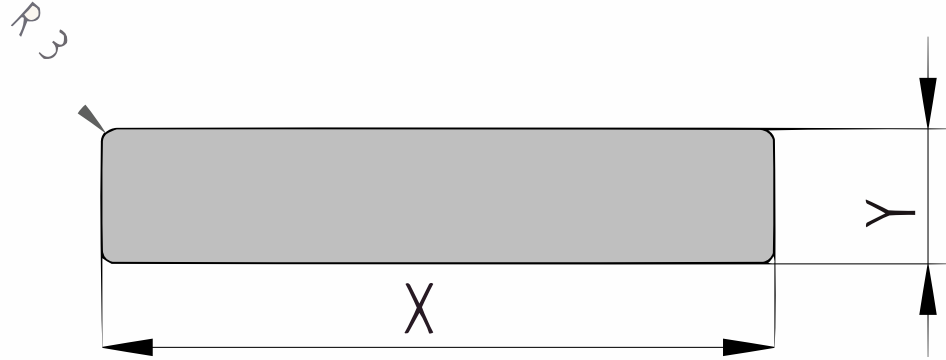

## Plank geschaafd (P101)

21x130mm [↗](#)

X 130mm ±3%

Y 21mm ±3%

## QF3-4X Sortering

Dit product is gesorteerd volgens QF3-4X. Dit is een rustieke sortering voor Eiken planken. Toegelaten zijn:

- Gezond spint beperkt tot een derde deel van de plank breedte
- Open noesten tot maximaal een vierde deel van de plank breedte
- Gezonde noesten tot maximaal 40mm doorsnede
- Oppervlaktescheuren
  - Bij schaafwerk behoudt de productie zich het recht voor om maximaal 3-4% van de kopmaat af te wijken, om een mooi, recht en maatvast product te kunnen schaven. De planken worden gesorteerd op één zichtzijde; de achterzijde kan mogelijk plaatselijke schaaffoutjes en/of walsafdrukken bevatten.
  - Wij leveren het hout op handelslengte. Dat betekent: niet haaks gezaagd en niet op lengte afgekort, vaak met wat overlengte.
  - Aan de kopsen kanten kunnen droogtescheurtjes voorkomen. Houd bij het berekenen van de lengte altijd rekening met minimaal 10 cm zaagverlies extra.
  - Een correcte montage is van groot belang. Goede ventilatie, voldoende regelwerk en de juiste bevestiging zijn daarbij vereist. Bij elk product is een montagehandleiding in pdf-formaat beschikbaar.