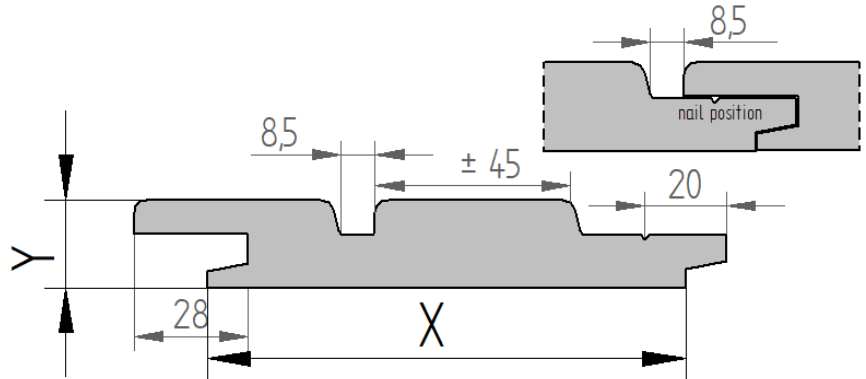

Productblad

Thermo Ayous

Dubbele rhombus (P144)

21x115mm [↗](#)

X 115mm ±3%

Y 21mm ±3%

Thermisch gemodificeerd Ayous

Ayous is een houtsoort die een herkomst heeft uit West-Afrika. Dit hout is gekapt uit verantwoord beheerde bossen. Doordat Ayous een snelgroeende houtsoort is, is het een ecologisch verantwoorde keuze. Thermisch gemodificeerd Ayous is een prachtig materiaal voor gevelbekleding met een goede isolerende werking.

Ayous heeft door zijn afkomst een zachte, onopvallende houttekening met vrijwel geen noesten. Doordat Ayous een open celstructuur heeft is het zeer geschikt om thermisch te modificeren. Tijdens dit proces wordt het hout tot 215 graden Celsius verwarmd, waardoor de duurzaamheidsklasse omhoog gaat naar klasse 1-2. Hierdoor is thermisch gemodificeerd Ayous zeer stabiel en jarenlang onderhoudsvrij met een prachtig grijze tint.

Thermisch gemodificeerd Ayous wordt met name toegepast als gevelbekleding. Het is daarom een mooi alternatief voor een gunstigere prijs. De egale warme kleur en lange lijnen van de nerven geeft het hout een moderne en strakke uitstraling.

Voordelen

- Weinig tot geen noesten, modern en strakke uitstraling
- Vormstabiliteit is groot, er is weinig tot geen werking van het hout
- Duurzaamheidsklasse 1-2
- Lage volumieke massa, waardoor het makkelijker te bewerken is
- Goede isolerende werking, door een lage waarde van 0,09 W/mK

Let op: Door de warmtebehandeling verdwijnt deels de constructieve sterkte van het hout. Daardoor is het Thermo Ayous kwetsbaarder voor bijvoorbeeld transport gerelateerde beschadigingen en scheuren. Vanwege deze kwetsbaarheid adviseren wij minimaal 10% hout aan je bestelling toe te voegen. Op deze manier ben je er zeker van dat je genoeg materiaal hebt om mee te werken.

[specie] Dubbele Rhombus

Het dubbele rhombusprofiel is een gesloten overlappend profiel, maar heeft de uitstraling van een open rhombus gevelbekleding. Dit profiel is zeer stijlvol voor gevels en wanden om horizontaal te verwerken en kan verdeckt in de groef worden geschroefd.

Duurzaamheid

Dit product voldoet aan de European Timber Regulation – 995/2010. Deze Europese verordening verbiedt het op de markt brengen van illegaal gekapt hout. De partij die het product voor het eerst op de Europese markt brengt heeft een zorgplicht om aan te tonen dat het product niet illegaal gekapt of verhandeld is.