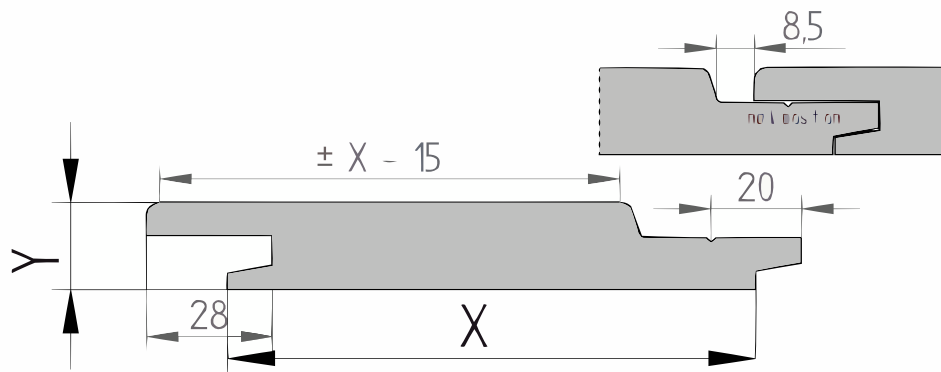

Productblad

Thermo Ayous

Enkel rhombus (P145.21)

21x115mm [↗](#)

X 115mm ±3%

Y 21mm ±3%

Thermisch gemodificeerd Ayous

Ayous is een houtsoort die een herkomst heeft uit West-Afrika. Dit hout is gekapt uit verantwoord beheerde bossen. Doordat Ayous een snelgroeende houtsoort is, is het een ecologisch verantwoorde keuze. Thermisch gemodificeerd Ayous is een prachtig materiaal voor gevelbekleding met een goede isolerende werking.

Ayous heeft door zijn afkomst een zachte, onopvallende houttekening met vrijwel geen noesten. Doordat Ayous een open celstructuur heeft is het zeer geschikt om thermisch te modificeren. Tijdens dit proces wordt het hout tot 215 graden Celsius verwarmd, waardoor de duurzaamheidsklasse omhoog gaat naar klasse 1-2. Hierdoor is thermisch gemodificeerd Ayous zeer stabiel en jarenlang onderhoudsvrij met een prachtig grijze tint.

Thermisch gemodificeerd Ayous wordt met name toegepast als gevelbekleding. Het is daarom een mooi alternatief voor een gunstigere prijs. De egale warme kleur en lange lijnen van de nerven geeft het hout een moderne en strakke uitstraling.

Voordelen

- Weinig tot geen noesten, modern en strakke uitstraling
- Vormstabiliteit is groot, er is weinig tot geen werking van het hout
- Duurzaamheidsklasse 1-2
- Lage volumieke massa, waardoor het makkelijker te bewerken is
- Goede isolerende werking, door een lage waarde van 0,09 W/mK

Let op: Door de warmtebehandeling verdwijnt deels de constructieve sterkte van het hout. Daardoor is het Thermo Ayous kwetsbaarder voor bijvoorbeeld transport gerelateerde beschadigingen en scheuren. Vanwege deze kwetsbaarheid adviseren wij minimaal 10% hout aan je bestelling toe te voegen. Op deze manier ben je er zeker van dat je genoeg materiaal hebt om mee te werken.

[specie] Enkel Rhombus

Het enkele rhombusprofiel is een gesloten overlappend profiel, maar heeft de uitstraling van een open rhombus gevelbekleding. Dit profiel is zeer stijlvol voor gevels en wanden om horizontaal te verwerken en kan verdekt in de groef worden geschroefd.

Duurzaamheid

Dit product voldoet aan de European Timber Regulation – 995/2010. Deze Europese verordening verbiedt het op de markt brengen van illegaal gekapt hout. De partij die het product voor het eerst op de Europese markt brengt heeft een zorgplicht om aan te tonen dat het product niet illegaal gekapt of- verhandeld is.