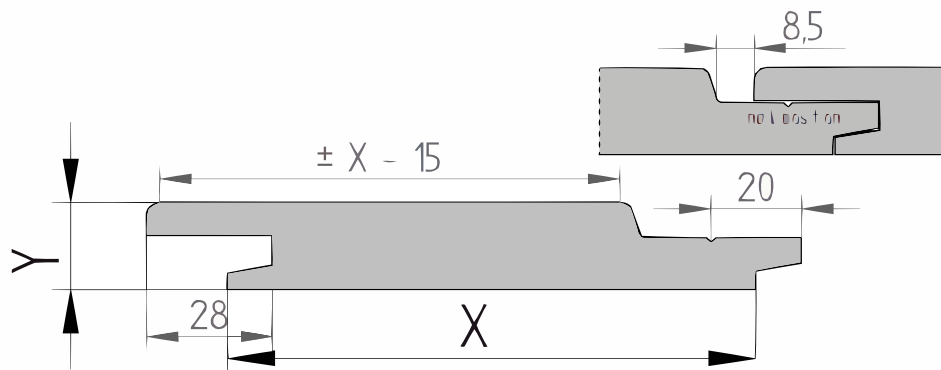

Productblad

Thermo Ayous

Enkele rhombus (P144A)

21x115mm [↗](#)

X 115mm ±3%

Y 21mm ±3%

Thermisch gemodificeerd Ayous

Ayous is een houtsoort die een herkomst heeft uit West-Afrika. Dit hout is gekapt uit verantwoord beheerde bossen. Doordat Ayous een snelgroeïende houtsoort is, is het een ecologisch verantwoorde keuze. Thermisch gemodificeerd Ayous is een prachtig materiaal voor gevelbekleding met een goede isolerende werking.

Ayous heeft door zijn afkomst een zachte, onopvallende houttekening met vrijwel geen noesten. Doordat Ayous een open celstructuur heeft is het zeer geschikt om thermisch te modificeren. Tijdens dit proces wordt het hout tot 215 graden Celsius verwarmd, waardoor de duurzaamheidsklasse omhoog gaat naar klasse 1-2. Hierdoor is thermisch gemodificeerd Ayous zeer stabiel en jarenlang onderhoudsvrij met een prachtig grijze tint.

Thermisch gemodificeerd Ayous wordt met name toegepast als gevelbekleding. Het is daarom een mooi alternatief voor een gunstigere prijs. De egale warme kleur en lange lijnen van de nerven geeft het hout een moderne en strakke uitstraling.

Voordelen

- Weinig tot geen noesten, modern en strakke uitstraling
- Vormstabiliteit is groot, er is weinig tot geen werking van het hout
- Duurzaamheidsklasse 1-2
- Lage volumieke massa, waardoor het makkelijker te bewerken is
- Goede isolerende werking, door een lage waarde van 0,09 W/mK

Let op: Door de warmtebehandeling verdwijnt deels de constructieve sterkte van het hout. Daardoor is het Thermo Ayous kwetsbaarder voor bijvoorbeeld transport gerelateerde beschadigingen en scheuren. Vanwege deze kwetsbaarheid adviseren wij minimaal 10% hout aan je bestelling toe te voegen. Op deze manier ben je er zeker van dat je genoeg materiaal hebt om mee te werken.

[specie] Enkel Rhombus

Het enkele rhombusprofiel is een gesloten overlappend profiel, maar heeft de uitstraling van een open rhombus gevelbekleding. Dit profiel is zeer stijlvol voor gevels en wanden om horizontaal te verwerken en kan verdekt in de groef worden geschroefd.

Duurzaamheid

Dit product voldoet aan de European Timber Regulation – 995/2010. Deze Europese verordening verbiedt het op de markt brengen van illegaal gekapt hout. De partij die het product voor het eerst op de Europese markt brengt heeft een zorgplicht om aan te tonen dat het product niet illegaal gekapt of- verhandeld is.