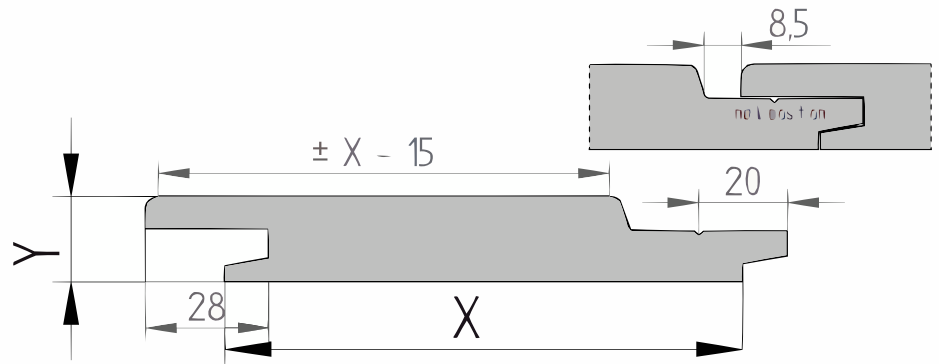

Productblad

Thermo Ayous

Enkel rhombus (P145.21)

21x115mm [↗](#)

X 115mm ±3%

Y 21mm ±3%

Thermisch gemodificeerd Ayous

Ayous is een houtsoort die een herkomst heeft uit West-Afrika. Dit hout is gekapt uit verantwoord beheerde bossen. Doordat Ayous een snelgroeïende houtsoort is, is het een ecologisch verantwoorde keuze. Thermisch gemodificeerd Ayous is een prachtig materiaal voor gevelbekleding met een goede isolerende werking.

Ayous heeft door zijn afkomst een zachte, onopvallende houttekening met vrijwel geen noesten. Doordat Ayous een open celstructuur heeft is het zeer geschikt om thermisch te modificeren. Tijdens dit proces wordt het hout tot 215 graden Celsius verwarmd, waardoor de duurzaamheidsklasse omhoog gaat naar klasse 1-2. Hierdoor is thermisch gemodificeerd Ayous zeer stabiel en jarenlang onderhoudsvrij met een prachtig grijze tint.

Thermisch gemodificeerd Ayous wordt met name toegepast als gevelbekleding. Het is daarom een mooi alternatief voor een gunstigere prijs. De egale warme kleur en lange lijnen van de nerven geeft het hout een moderne en strakke uitstraling.

Voordelen

- Weinig tot geen noesten, modern en strakke uitstraling
- Vormstabiliteit is groot, er is weinig tot geen werking van het hout
- Duurzaamheidsklasse 1-2
- Lage volumieke massa, waardoor het makkelijker te bewerken is
- Goede isolerende werking, door een lage waarde van 0,09 W/mK

Let op: Door de warmtebehandeling verdwijnt deels de constructieve sterkte van het hout. Daardoor is het Thermo Ayous kwetsbaarder voor bijvoorbeeld transport gerelateerde beschadigingen en scheuren. Vanwege deze kwetsbaarheid adviseren wij minimaal 10% hout aan je bestelling toe te voegen. Op deze manier ben je er zeker van dat je genoeg materiaal hebt om mee te werken.

[specie] Enkel Rhombus

Het enkele rhombusprofiel is een gesloten overlappend profiel, maar heeft de uitstraling van een open rhombus gevelbekleding. Dit profiel is zeer stijlvol voor gevels en wanden om horizontaal te verwerken en kan verdeckt in de groef worden geschroefd.

Duurzaamheid

Dit product voldoet aan de European Timber Regulation – 995/2010. Deze Europese verordening verbiedt het op de markt brengen van illegaal gekapt hout. De partij die het product voor het eerst op de Europese markt brengt heeft een zorgplicht om aan te tonen dat het product niet illegaal gekapt of verhandeld is.