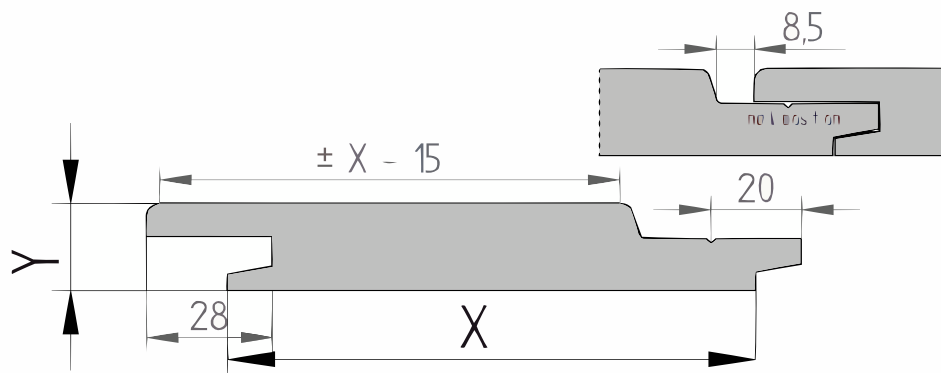

Productblad

Thermo Ayous Enkele rhombus (P144A.21)

21x115mm [↗](#)

X 115mm ±3%

Y 21mm ±3%

Thermisch gemodificeerd Ayous

Ayous is een houtsoort die een herkomst heeft uit West-Afrika. Dit hout is gekapt uit verantwoord beheerde bossen. Doordat Ayous een snelgroeiende houtsoort is, is het een ecologisch verantwoorde keuze. Thermisch gemodificeerd Ayous is een prachtig materiaal voor gevelbekleding met een goede isolerende werking.

Ayous heeft door zijn afkomst een zachte, onopvallende houttekening met vrijwel geen noesten. Doordat Ayous een open celstructuur heeft is het zeer geschikt om thermisch te modificeren. Tijdens dit proces wordt het hout tot 215 graden Celsius verwarmd, waardoor de duurzaamheidsklasse omhoog gaat naar klasse 1-2. Hierdoor is thermisch gemodificeerd Ayous zeer stabiel en jarenlang onderhoudsvrij met een prachtig grijze tint.

Thermisch gemodificeerd Ayous wordt met name toegepast als gevelbekleding. Het is daarom een mooi alternatief voor een gunstigere prijs. De egale warme kleur en lange lijnen van de nerven geeft het hout een moderne en strakke uitstraling.

Voordelen

- Weinig tot geen noesten, modern en strakke uitstraling
- Vormstabiliteit is groot, er is weinig tot geen werking van het hout
- Duurzaamheidsklasse 1-2
- Lage volumieke massa, waardoor het makkelijker te bewerken is
- Goede isolerende werking, door een lage waarde van 0,09 W/mK

Let op: Door de warmtebehandeling verdwijnt deels de constructieve sterkte van het hout. Daardoor is het Thermo Ayous kwetsbaarder voor bijvoorbeeld transport gerelateerde beschadigingen en scheuren. Vanwege deze kwetsbaarheid adviseren wij minimaal 10% hout aan je bestelling toe te voegen. Op deze manier ben je er zeker van dat je genoeg materiaal hebt om mee te werken.

[specie] Enkel Rhombus

Het enkele rhombusprofiel is een gesloten overlappend profiel, maar heeft de uitstraling van een open rhombus gevelbekleding. Dit profiel is zeer stijlvol voor gevels en wanden om horizontaal te verwerken en kan verdekt in de groef worden geschroefd.

Duurzaamheid

Dit product voldoet aan de European Timber Regulation - 995/2010. Deze Europese verordening verbiedt het op de markt brengen van illegaal gekapt hout. De partij die het product voor het eerst op de Europese markt brengt heeft een zorgplicht om aan te tonen dat het product niet illegaal