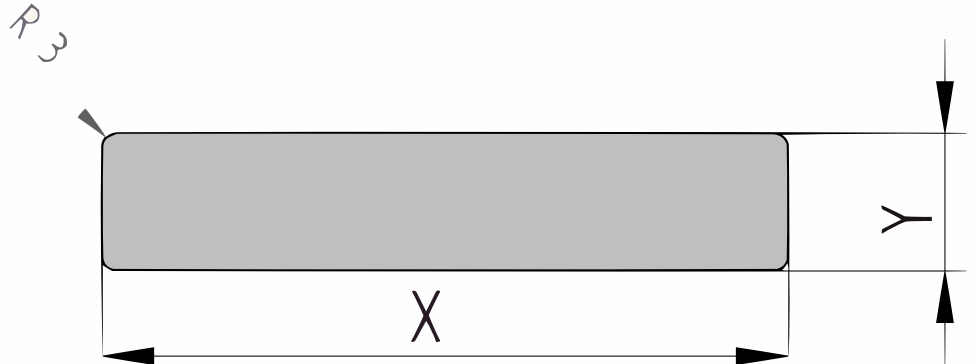

Productblad

Thermo vuren

Plank geschaafd (P101)

28x190mm [↗](#)

X 190mm ±3%

Y 28mm ±3%

Thermisch gemodificeerd Vuren

Thermisch gemodificeerd Vuren is een populaire keuze op de houtmarkt. Je ziet dit steeds vaker als gevelbekleding of wandbekleding. Vuren is afkomstig uit Europa of Noord-Azië en is van oudsher een bekende naaldhoutsoort. Er zijn veel verschillende redenen waarom dit hout na modificatie zo populair is, maar vooral de duurzaamheid, de relatief voordelige aanschaf en het montagegemak zijn doorslaggevend.

[specie] glad geschaafde plank

Dit profiel is 4-zijdig geschaafd. De langskanten worden licht afgerond om splintervorming op de scherpe hoeken tegen te gaan.

Duurzaamheid

Dit product voldoet aan de European Timber Regulation – 995/2010. Deze Europese verordening verbiedt het op de markt brengen van illegaal gekapt hout. De partij die het product voor het eerst op de Europese markt brengt heeft een zorgplicht om aan te tonen dat het product niet illegaal gekapt of- verhandeld is.