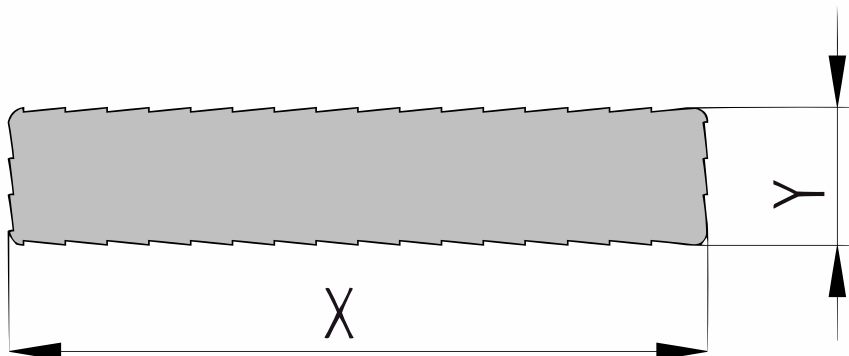

Productblad

Eiken

Plank ruw (RGH1)

27x180mm [↗](#)

X 180mm ±3%

Y 27mm ±3%

Eiken

Eikenhout is afkomstig uit Europa en is een van de bekendste houtsoorten. Deze duurzame houtsoort is uitermate geschikt als constructiehout, dakbeschot, gevelbekleding of wandbekleding. Het hout is hard en duurzaam en het wordt gezien als een goed alternatief voor tropisch hardhout. Eikenhout heeft een warme kleur, een tijdloze uitstraling en is gemakkelijk verwerkbaar.

QF3-4X Sortering

Dit product is gesorteerd volgens QF3-4X. Dit is een rustieke sortering voor Eiken planken. Toegelaten zijn:

- Gezond spint beperkt tot een derde deel van de plank breedte
- Open noesten tot maximaal een vierde deel van de plank breedte
- Gezonde noesten tot maximaal 40mm doorsnede
- Oppervlaktescheuren
 - Bij schaafwerk behoudt de productie zich het recht voor om maximaal 3-4% van de kopmaat af te wijken, om een mooi, recht en maatvast product te kunnen schaven. De planken worden gesorteerd op één zichtzijde; de achterzijde kan mogelijk plaatselijke schaaffoutjes en/of walsafdrukken bevatten.
 - Wij leveren het hout op handelslengte. Dat betekent: niet haaks gezaagd en niet op lengte afgekort, vaak met wat overlengte.
 - Aan de kapse kanten kunnen droogtescheurtjes voorkomen. Houd bij het berekenen van de lengte altijd rekening met minimaal 10 cm zaagverlies extra.
 - Een correcte montage is van groot belang. Goede ventilatie, voldoende regelwerk en de juiste bevestiging zijn daarbij vereist. Bij elk product is een montagehandleiding in pdf-formaat beschikbaar.