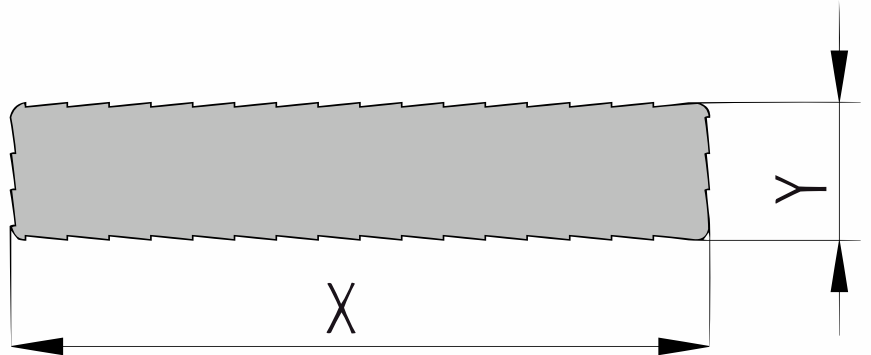

Productblad

Eiken

Plank ruw (RGH1)

27x180mm [↗](#)

X 180mm ±3%

Y 27mm ±3%

Eiken

Eikenhout is afkomstig uit Europa en is een van de bekendste houtsoorten. Deze duurzame houtsoort is uitermate geschikt als constructiehout, dakbeschot, gevelbekleding of wandbekleding. Het hout is hard en duurzaam en het wordt gezien als een goed alternatief voor tropisch hardhout. Eikenhout heeft een warme kleur, een tijdloze uitstraling en is gemakkelijk verwerkbaar.

QF3-4X Sortering

Dit product is gesorteerd volgens QF3-4X. Dit is een rustieke sortering voor Eiken planken. Toegelaten zijn:

- Gezond spint beperkt tot een derde deel van de plank breedte
- Open noesten tot maximaal een vierde deel van de plank breedte
- Gezonde noesten tot maximaal 40mm doorsnede
- Oppervlaktescheuren
 - Bij schaafwerk behoudt de productie zich het recht voor om maximaal 3-4% van de kopmaat af te wijken, om een mooi, recht en maatvast product te kunnen schaven. De planken worden gesorteerd op één zichtzijde; de achterzijde kan mogelijk plaatselijke schaaffoutjes en/of walsafdrukken bevatten.
 - Wij leveren het hout op handelslengte. Dat betekent: niet haaks gezaagd en niet op lengte afgekort, vaak met wat overlengte.
 - Aan de kopse kanten kunnen droogtescheurtjes voorkomen. Houd bij het berekenen van de lengte altijd rekening met minimaal 10 cm zaagverlies extra.
 - Een correcte montage is van groot belang. Goede ventilatie, voldoende regelwerk en de juiste bevestiging zijn daarbij vereist. Bij elk product is een montagehandleiding in pdf-formaat beschikbaar.