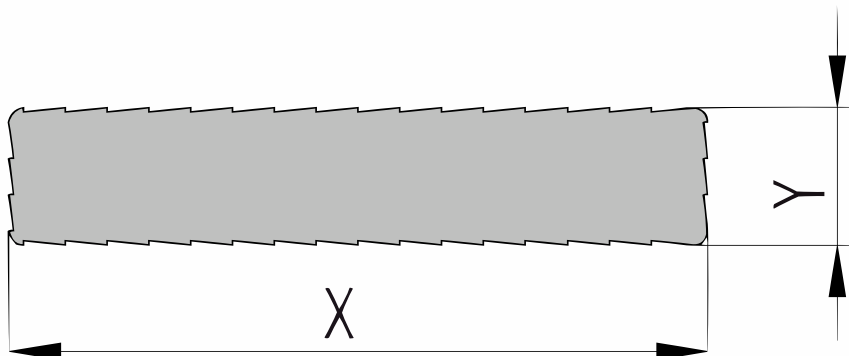

Productblad

Eiken

Plank ruw (RGH1)

27x140mm [↗](#)

X 140mm ±3%

Y 27mm ±3%

Eiken

Eikenhout is afkomstig uit Europa en is een van de bekendste houtsoorten. Deze duurzame houtsoort is uitermate geschikt als constructiehout, dakbeschot, gevelbekleding of wandbekleding. Het hout is hard en duurzaam en het wordt gezien als een goed alternatief voor tropisch hardhout. Eikenhout heeft een warme kleur, een tijdloze uitstraling en is gemakkelijk verwerkbaar.

QF3-4X Sortering

Dit product is gesorteerd volgens QF3-4X. Dit is een rustieke sortering voor Eiken planken. Toegelaten zijn:

- Gezond spint beperkt tot een derde deel van de plank breedte
- Open noesten tot maximaal een vierde deel van de plank breedte
- Gezonde noesten tot maximaal 40mm doorsnede
- Oppervlaktescheuren
 - Bij schaafwerk behoudt de productie zich het recht voor om maximaal 3-4% van de kopmaat af te wijken, om een mooi, recht en maatvast product te kunnen schaven. De planken worden gesorteerd op één zijtzijde; de achterzijde kan mogelijk plaatselijke schaaffoutjes en/of walsafdrukken bevatten.
 - Wij leveren het hout op handelslengte. Dat betekent: niet haaks gezaagd en niet op lengte afgekort, vaak met wat overlengte.
 - Aan de kopse kanten kunnen droogtescheurtjes voorkomen. Houd bij het berekenen van de lengte altijd rekening met minimaal 10 cm zaagverlies extra.
 - Een correcte montage is van groot belang. Goede ventilatie, voldoende regelwerk en de juiste bevestiging zijn daarbij vereist. Bij elk product is een montagehandleiding in pdf-formaat beschikbaar.