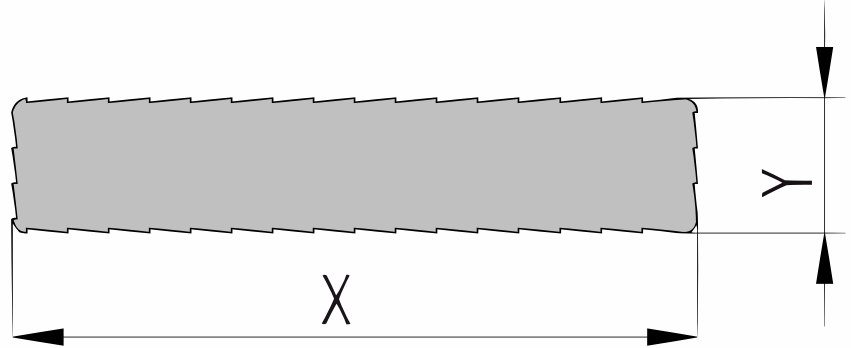

Productblad

Eiken

Plank ruw (RGH1)

27x140mm [↗](#)

X 140mm ±3%

Y 27mm ±3%

Eiken

Eikenhout is afkomstig uit Europa en is een van de bekendste houtsoorten. Deze duurzame houtsoort is uitermate geschikt als constructiehout, dakbeschot, gevelbekleding of wandbekleding. Het hout is hard en duurzaam en het wordt gezien als een goed alternatief voor tropisch hardhout. Eikenhout heeft een warme kleur, een tijdloze uitstraling en is gemakkelijk verwerkbaar.

QF3-4X Sortering

Dit product is gesorteerd volgens QF3-4X. Dit is een rustieke sortering voor Eiken planken. Toegelaten zijn:

- Gezond spint beperkt tot een derde deel van de plank breedte
- Open noesten tot maximaal een vierde deel van de plank breedte
- Gezonde noesten tot maximaal 40mm doorsnede
- Oppervlaktescheuren
 - Bij schaafwerk behoudt de productie zich het recht voor om maximaal 3-4% van de kopmaat af te wijken, om een mooi, recht en maatvast product te kunnen schaven. De planken worden gesorteerd op één zijtzijde; de achterzijde kan mogelijk plaatselijke schaaffoutjes en/of walsafdrukken bevatten.
 - Wij leveren het hout op handelslengte. Dat betekent: niet haaks gezaagd en niet op lengte afgekort, vaak met wat overlengte.
 - Aan de kopse kanten kunnen droogtescheurtjes voorkomen. Houd bij het berekenen van de lengte altijd rekening met minimaal 10 cm zaagverlies extra.
 - Een correcte montage is van groot belang. Goede ventilatie, voldoende regelwerk en de juiste bevestiging zijn daarbij vereist. Bij elk product is een montagehandleiding in pdf-formaat beschikbaar.