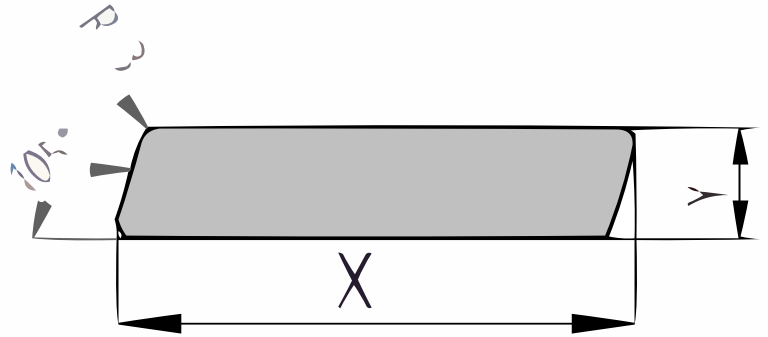

Productblad

Thermo Ayous

Rhombus (P143.21)

21x90mm [↗](#)

X 90mm ±3%

Y 21mm ±3%

Thermisch gemodificeerd Ayous

Ayous is een houtsoort die een herkomst heeft uit West-Afrika. Dit hout is gekapt uit verantwoord beheerde bossen. Doordat Ayous een snelgroeende houtsoort is, is het een ecologisch verantwoorde keuze. Thermisch gemodificeerd Ayous is een prachtig materiaal voor gevelbekleding met een goede isolerende werking.

[specie] rhombus

Het rhombusprofiel is geschaafd in de vorm van een parallellogram (ca. 15 graden). Dit ruitvormig profiel is geschikt voor open gevelbekleding. De langskanten worden licht afgerond om splintervorming op de scherpe hoeken tegen te gaan.