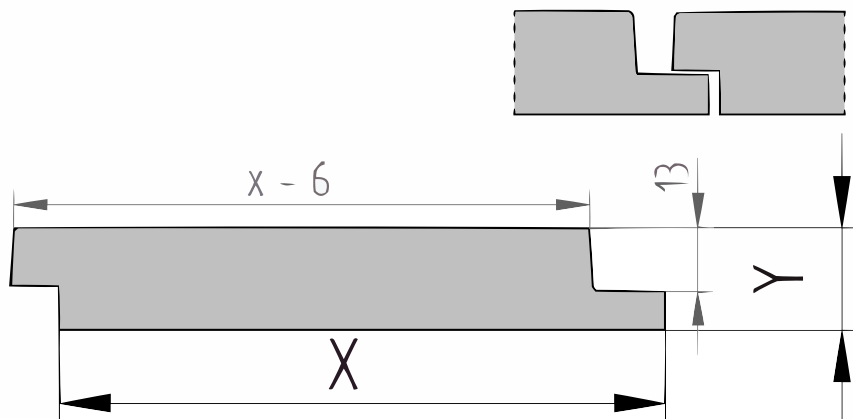

Productblad

Afrormosia

Enkel blokprofiel (P146A)

21x125mm [↗](#)

X 125mm ±3%

Y 21mm ±3%

Afrormosia

Afrormosia is afkomstig uit West-Afrika en heeft een geelachtig bruin tot donkerbruine kleur die vergelijkbaar is met Teakhout. Het is een duurzame houtsoort die erg sterk is. Het is een zeer stabiele houtsoort die een goede basis vormt voor verschillende toepassingen van luxe buitenprojecten. De tekeningen en mooie vlammen geven de houtsoort een natuurlijke en luxueuze uitstraling.

[specie] single-block profile

Together with triple-, double50/50 and double70/30 blockprofile, this forms the Barcode Profile. These block profiles can be combined or not. The grooves of this popular profile are slightly chamfered so that these planks can be mounted both horizontally and vertically. This profile is suitable for facades and walls to be processed both horizontally and vertically. If mounted vertically: Take into account left or right mounting so that the windward side does not force the rainwater into the groove.