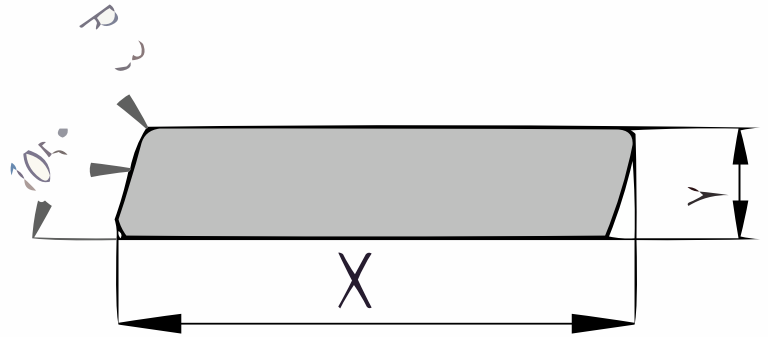

Productblad

Eiken

Rhombus (P143.28)

28x143mm [↗](#)

X 143mm ±3%

Y 28mm ±3%

Eiken

Eikenhout is afkomstig uit Europa en is een van de bekendste houtsoorten. Deze duurzame houtsoort is uitermate geschikt als constructiehout, dakbeschot, gevelbekleding of wandbekleding. Het hout is hard en duurzaam en het wordt gezien als een goed alternatief voor tropisch hardhout. Eikenhout heeft een warme kleur, een tijdloze uitstraling en is gemakkelijk verwerkbaar.

Voordelen

- Hard en kwalitatief hout
- Makkelijk te combineren met verschillende stijlen
- Duurzaamheidsklasse 2
- Natuurlijke en warme uitstraling
- Makkelijk te bewerken

[specie] rhombus

Het rhombusprofiel is geschaafd in de vorm van een parallellogram (ca. 15 graden). Dit ruitvormig profiel is geschikt voor open gevelbekleding. De langskanten worden licht afgerond om splintervorming op de scherpe hoeken tegen te gaan.

QF3-4X Sortering

Dit product is gesorteerd volgens QF3-4X. Dit is een rustieke sortering voor Eiken planken. Toegelaten zijn:

- Gezond spint beperkt tot een derde deel van de plank breedte
- Open noesten tot maximaal een vierde deel van de plank breedte
- Gezonde noesten tot maximaal 40mm doorsnede
- Oppervlaktescheuren
 - Bij schaafwerk behoudt de productie zich het recht voor om maximaal 3-4% van de kopmaat af te wijken, om een mooi, recht en maatvast product te kunnen schaven. De planken worden gesorteerd op één zijtzijde; de achterzijde kan mogelijk plaatselijke schaaffoutjes en/of walsafdrukken bevatten.
 - Wij leveren het hout op handelslengte. Dat betekent: niet haaks gezaagd en niet op lengte afgekort, vaak met wat overlengte.
 - Aan de kopsen kanten kunnen droogtescheurtjes voorkomen. Houd bij het berekenen van de lengte altijd rekening met minimaal 10 cm zaagverlies extra.
 - Een correcte montage is van groot belang. Goede ventilatie, voldoende regelwerk en de juiste bevestiging zijn daarbij vereist. Bij elk product is een montagehandleiding in pdf-formaat beschikbaar.