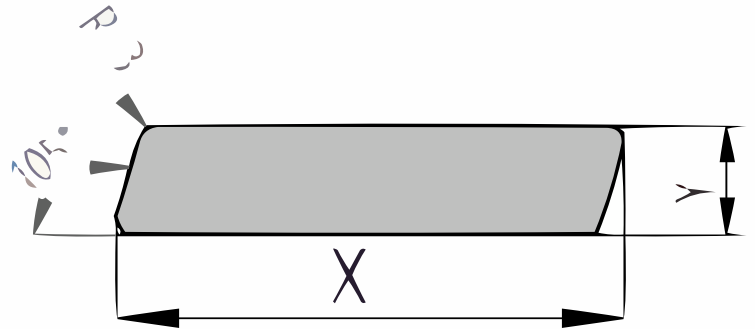

Productblad

Eiken

Rhombus (P143.28)

28x143mm [↗](#)

X 143mm ±3%

Y 28mm ±3%

Eiken

Eikenhout is afkomstig uit Europa en is een van de bekendste houtsoorten. Deze duurzame houtsoort is uitermate geschikt als constructiehout, dakbeschot, gevelbekleding of wandbekleding. Het hout is hard en duurzaam en het wordt gezien als een goed alternatief voor tropisch hardhout. Eikenhout heeft een warme kleur, een tijdloze uitstraling en is gemakkelijk verwerkbaar.

Voordelen

- Hard en kwalitatief hout
- Makkelijk te combineren met verschillende stijlen
- Duurzaamheidsklasse 2
- Natuurlijke en warme uitstraling
- Makkelijk te bewerken

[specie] rhombus

Het rhombusprofiel is geschaafd in de vorm van een parallellogram (ca. 15 graden). Dit ruitvormig profiel is geschikt voor open gevelbekleding. De langskanten worden licht afgerond om splintervorming op de scherpe hoeken tegen te gaan.

QF3-4X Sortering

Dit product is gesorteerd volgens QF3-4X. Dit is een rustieke sortering voor Eiken planken. Toegelaten zijn:

- Gezond spint beperkt tot een derde deel van de plank breedte
- Open noesten tot maximaal een vierde deel van de plank breedte
- Gezonde noesten tot maximaal 40mm doorsnede
- Oppervlaktescheuren
 - Bij schaafwerk behoudt de productie zich het recht voor om maximaal 3-4% van de kopmaat af te wijken, om een mooi, recht en maatvast product te kunnen schaven. De planken worden gesorteerd op één zijtzijde; de achterzijde kan mogelijk plaatselijke schaaffoutjes en/of walsafdrukken bevatten.
 - Wij leveren het hout op handelslengte. Dat betekent: niet haaks gezaagd en niet op lengte afgekort, vaak met wat overlengte.
 - Aan de kopse kanten kunnen droogtescheurtjes voorkomen. Houd bij het berekenen van de lengte altijd rekening met minimaal 10 cm zaagverlies extra.
 - Een correcte montage is van groot belang. Goede ventilatie, voldoende regelwerk en de juiste bevestiging zijn daarbij vereist. Bij elk product is een montagehandleiding in pdf-formaat beschikbaar.