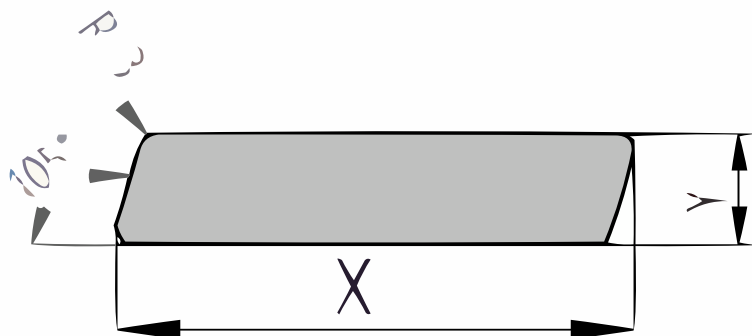

Productblad

Eiken

Rhombus (P143.28)

28x143mm [↗](#)

X 143mm ±3%

Y 28mm ±3%

Eiken

Eikenhout is afkomstig uit Europa en is een van de bekendste houtsoorten. Deze duurzame houtsoort is uitermate geschikt als constructiehout, dakbeschot, gevelbekleding of wandbekleding. Het hout is hard en duurzaam en het wordt gezien als een goed alternatief voor tropisch hardhout. Eikenhout heeft een warme kleur, een tijdloze uitstraling en is gemakkelijk verwerkbaar.

Voordelen

- Hard en kwalitatief hout
- Makkelijk te combineren met verschillende stijlen
- Duurzaamheidsklasse 2
- Natuurlijke en warme uitstraling
- Makkelijk te bewerken

[specie] rhombus

Het rhombusprofiel is geschaafd in de vorm van een parallellogram (ca. 15 graden). Dit ruitvormig profiel is geschikt voor open gevelbekleding. De langskanten worden licht afgerond om splintervorming op de scherpe hoeken tegen te gaan.

QF3-4X Sortering

Dit product is gesorteerd volgens QF3-4X. Dit is een rustieke sortering voor Eiken planken. Toegelaten zijn:

- Gezond spint beperkt tot een derde deel van de plank breedte
- Open noesten tot maximaal een vierde deel van de plank breedte
- Gezonde noesten tot maximaal 40mm doorsnede
- Oppervlaktescheuren
 - Bij schaafwerk behoudt de productie zich het recht voor om maximaal 3-4% van de kopmaat af te wijken, om een mooi, recht en maatvast product te kunnen schaven. De planken worden gesorteerd op één zijtzijde; de achterzijde kan mogelijk plaatselijke schaaffoutjes en/of walsafdrukken bevatten.
 - Wij leveren het hout op handelslengte. Dat betekent: niet haaks gezaagd en niet op lengte afgekort, vaak met wat overlengte.
 - Aan de kopsen kanten kunnen droogtescheurtjes voorkomen. Houd bij het berekenen van de lengte altijd rekening met minimaal 10 cm zaagverlies extra.
 - Een correcte montage is van groot belang. Goede ventilatie, voldoende regelwerk en de juiste bevestiging zijn daarbij vereist. Bij elk product is een montagehandleiding in pdf-formaat beschikbaar.