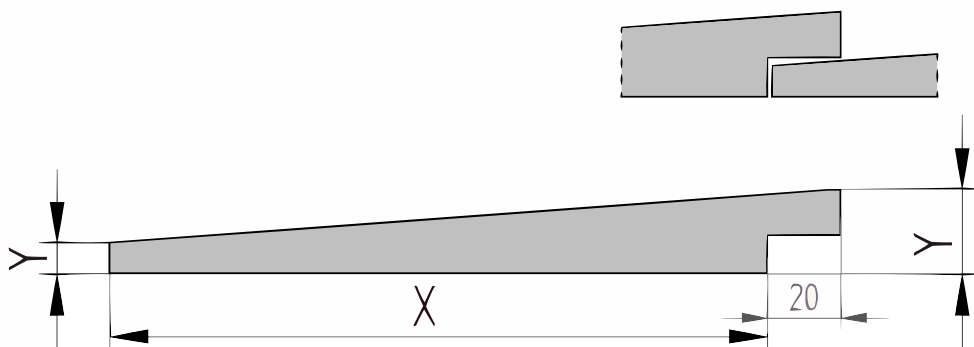

Productblad

Eiken

Zweeds rabat 8-22mm

dikte (P191)

15x180mm [↗](#)

X 180mm ±3%

Y 15mm ±3%

Eiken

Zweeds rabat loopt taps toe en wordt dakpansgewijs gemonteerd. Het Zweeds rabat staat ook bekend als bevelding en wordt toegepast bij horizontale bekleding van wanden of gevels. De zichtzijde is bezaagd (ruw). Dit profiel staat ook bekend als potdekseldeel.

QF3-4X Sortering

Dit product is gesorteerd volgens QF3-4X. Dit is een rustieke sortering voor Eiken planken. Toegelaten zijn:

- Gezond spint beperkt tot een derde deel van de plank breedte
- Open noesten tot maximaal een vierde deel van de plank breedte
- Gezonde noesten tot maximaal 40mm doorsnede
- Oppervlaktescheuren
 - Bij schaafwerk behoudt de productie zich het recht voor om maximaal 3-4% van de kopmaat af te wijken, om een mooi, recht en maatvast product te kunnen schaven. De planken worden gesorteerd op één zijtzijde; de achterzijde kan mogelijk plaatselijke schaaffoutjes en/of walsafdrukken bevatten.
 - Wij leveren het hout op handelslengte. Dat betekent: niet haaks gezaagd en niet op lengte afgekort, vaak met wat overlengte.
 - Aan de kopse kanten kunnen droogtescheurtjes voorkomen. Houd bij het berekenen van de lengte altijd rekening met minimaal 10 cm zaagverlies extra.
 - Een correcte montage is van groot belang. Goede ventilatie, voldoende regelwerk en de juiste bevestiging zijn daarbij vereist. Bij elk product is een montagehandleiding in pdf-formaat beschikbaar.