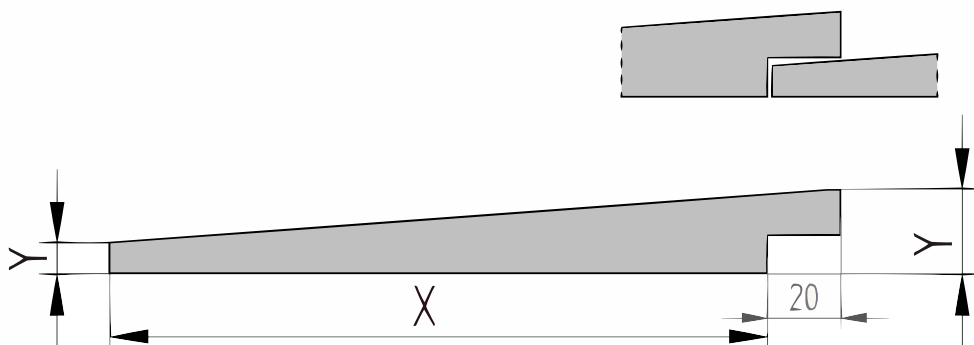

# Productblad

Eiken

**Zweeds rabat 8-22mm**

**dikte (P191)**

**15x180mm** [↗](#)

X 180mm ±3%

Y 15mm ±3%

## [specie] van het profiel Zweeds rabat oplopend van 8 tot 22mm dikte

Zweeds rabat loopt taps toe en wordt dakpansgewijs gemonteerd. Het Zweeds rabat staat ook bekend als bevelding en wordt toegepast bij horizontale bekleding van wanden of gevels. De zichtzijde is bezaagd (ruw). Dit profiel staat ook bekend als potdekseldeel.

## QF3-4X Sortering

Dit product is gesorteerd volgens QF3-4X. Dit is een rustieke sortering voor Eiken planken. Toegelaten zijn:

- Gezond spint beperkt tot een derde deel van de plank breedte
- Open noesten tot maximaal een vierde deel van de plank breedte
- Gezonde noesten tot maximaal 40mm doorsnede
- Oppervlaktescheuren
  - Bij schaafwerk behoudt de productie zich het recht voor om maximaal 3-4% van de kopmaat af te wijken, om een mooi, recht en maatvast product te kunnen schaven. De planken worden gesorteerd op één zijtzijde; de achterzijde kan mogelijk plaatselijke schaaffoutjes en/of walsafdrukken bevatten.
  - Wij leveren het hout op handelslengte. Dat betekent: niet haaks gezaagd en niet op lengte afgekort, vaak met wat overlengte.
  - Aan de kopse kanten kunnen droogtescheurtjes voorkomen. Houd bij het berekenen van de lengte altijd rekening met minimaal 10 cm zaagverlies extra.
  - Een correcte montage is van groot belang. Goede ventilatie, voldoende regelwerk en de juiste bevestiging zijn daarbij vereist. Bij elk product is een montagehandleiding in pdf-formaat beschikbaar.