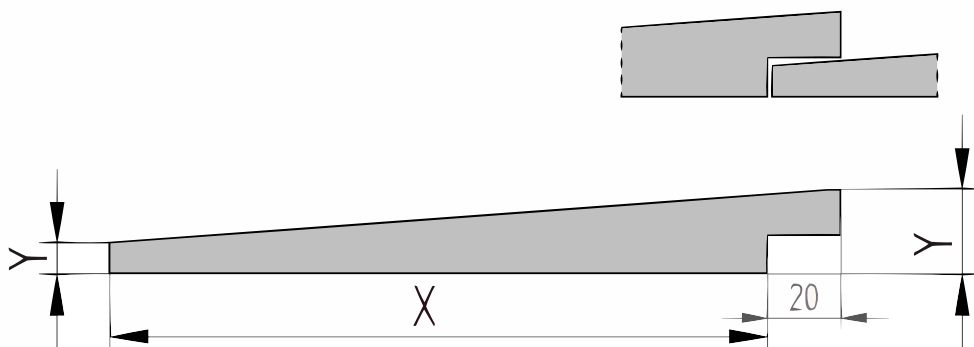

# Productblad

Eiken

**Zweeds rabat 8-22mm**

**dikte (P191)**

**15x180mm** [↗](#)

X 180mm ±3%

Y 15mm ±3%

## [specie] van het profiel Zweeds rabat oplopend van 8 tot 22mm dikte

Zweeds rabat loopt taps toe en wordt dakpansgewijs gemonteerd. Het Zweeds rabat staat ook bekend als bevelding en wordt toegepast bij horizontale bekleding van wanden of gevels. De zichtzijde is bezaagd (ruw). Dit profiel staat ook bekend als potdekseldeel.

## QF3-4X Sortering

Dit product is gesorteerd volgens QF3-4X. Dit is een rustieke sortering voor Eiken planken. Toegelaten zijn:

- Gezond spint beperkt tot een derde deel van de plank breedte
- Open noesten tot maximaal een vierde deel van de plank breedte
- Gezonde noesten tot maximaal 40mm doorsnede
- Oppervlaktescheuren
  - Bij schaafwerk behoudt de productie zich het recht voor om maximaal 3-4% van de kopmaat af te wijken, om een mooi, recht en maatvast product te kunnen schaven. De planken worden gesorteerd op één zijtzijde; de achterzijde kan mogelijk plaatselijke schaaffoutjes en/of walsafdrukken bevatten.
  - Wij leveren het hout op handelslengte. Dat betekent: niet haaks gezaagd en niet op lengte afgekort, vaak met wat overlengte.
  - Aan de kopse kanten kunnen droogtescheurtjes voorkomen. Houd bij het berekenen van de lengte altijd rekening met minimaal 10 cm zaagverlies extra.
  - Een correcte montage is van groot belang. Goede ventilatie, voldoende regelwerk en de juiste bevestiging zijn daarbij vereist. Bij elk product is een montagehandleiding in pdf-formaat beschikbaar.