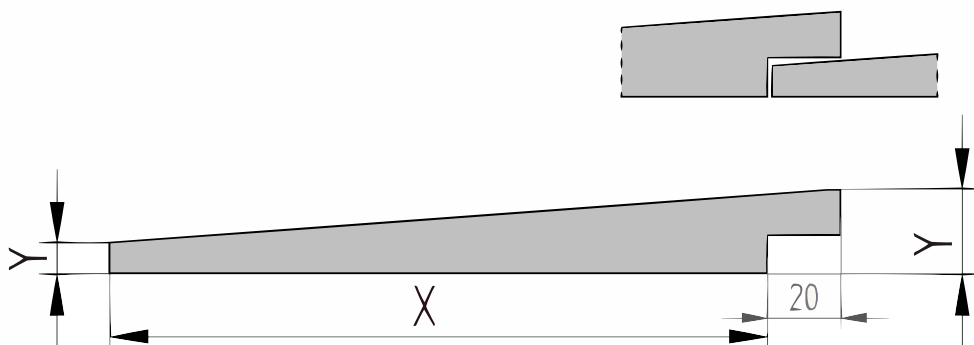

Productblad

Eiken

Zweeds rabat 8-22mm

dikte (P191)

15x180mm [↗](#)

X 180mm ±3%

Y 15mm ±3%

Eiken

Zweeds rabat loopt taps toe en wordt dakpansgewijs gemonteerd. Het Zweeds rabat staat ook bekend als bevelding en wordt toegepast bij horizontale bekleding van wanden of gevels. De zichtzijde is bezaagd (ruw). Dit profiel staat ook bekend als potdekseldeel.

QF3-4X Sortering

Dit product is gesorteerd volgens QF3-4X. Dit is een rustieke sortering voor Eiken planken. Toegelaten zijn:

- Gezond spint beperkt tot een derde deel van de plank breedte
- Open noesten tot maximaal een vierde deel van de plank breedte
- Gezonde noesten tot maximaal 40mm doorsnede
- Oppervlaktescheuren
 - Bij schaafwerk behoudt de productie zich het recht voor om maximaal 3-4% van de kopmaat af te wijken, om een mooi, recht en maatvast product te kunnen schaven. De planken worden gesorteerd op één zijtzijde; de achterzijde kan mogelijk plaatselijke schaaffoutjes en/of walsafdrukken bevatten.
 - Wij leveren het hout op handelslengte. Dat betekent: niet haaks gezaagd en niet op lengte afgekort, vaak met wat overlengte.
 - Aan de kopse kanten kunnen droogtescheurtjes voorkomen. Houd bij het berekenen van de lengte altijd rekening met minimaal 10 cm zaagverlies extra.
 - Een correcte montage is van groot belang. Goede ventilatie, voldoende regelwerk en de juiste bevestiging zijn daarbij vereist. Bij elk product is een montagehandleiding in pdf-formaat beschikbaar.