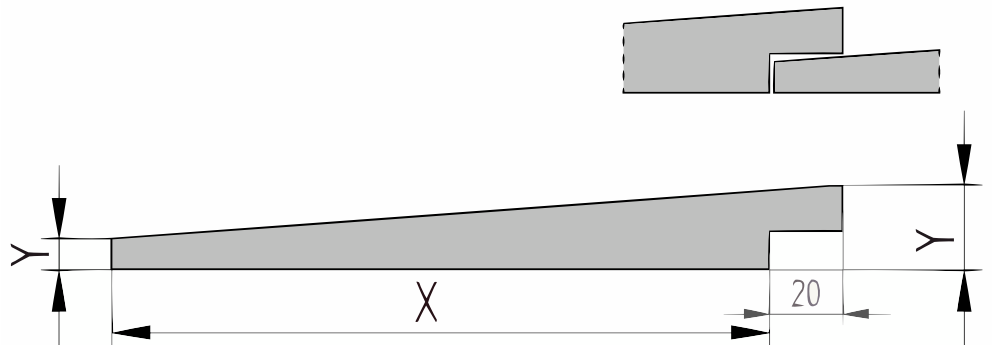

Productblad

Eiken

Zweeds rabat 8-22mm

dikte (P191)

15x130mm [↗](#)

X 130mm ±3%

Y 15mm ±3%

Eiken

Zweeds rabat loopt taps toe en wordt dakpansgewijs gemonteerd. Het Zweeds rabat staat ook bekend als bevelding en wordt toegepast bij horizontale bekleding van wanden of gevels. De zichtzijde is bezaagd (ruw). Dit profiel staat ook bekend als potdekseldeel.

QF3-4X Sortering

Dit product is gesorteerd volgens QF3-4X. Dit is een rustieke sortering voor Eiken planken. Toegelaten zijn:

- Gezond spint beperkt tot een derde deel van de plank breedte
- Open noesten tot maximaal een vierde deel van de plank breedte
- Gezonde noesten tot maximaal 40mm doorsnede
- Oppervlaktescheuren
 - Bij schaafwerk behoudt de productie zich het recht voor om maximaal 3-4% van de kopmaat af te wijken, om een mooi, recht en maatvast product te kunnen schaven. De planken worden gesorteerd op één zijtzijde; de achterzijde kan mogelijk plaatselijke schaaffoutjes en/of walsafdrukken bevatten.
 - Wij leveren het hout op handelslengte. Dat betekent: niet haaks gezaagd en niet op lengte afgekort, vaak met wat overlengte.
 - Aan de kopse kanten kunnen droogtescheurtjes voorkomen. Houd bij het berekenen van de lengte altijd rekening met minimaal 10 cm zaagverlies extra.
 - Een correcte montage is van groot belang. Goede ventilatie, voldoende regelwerk en de juiste bevestiging zijn daarbij vereist. Bij elk product is een montagehandleiding in pdf-formaat beschikbaar.