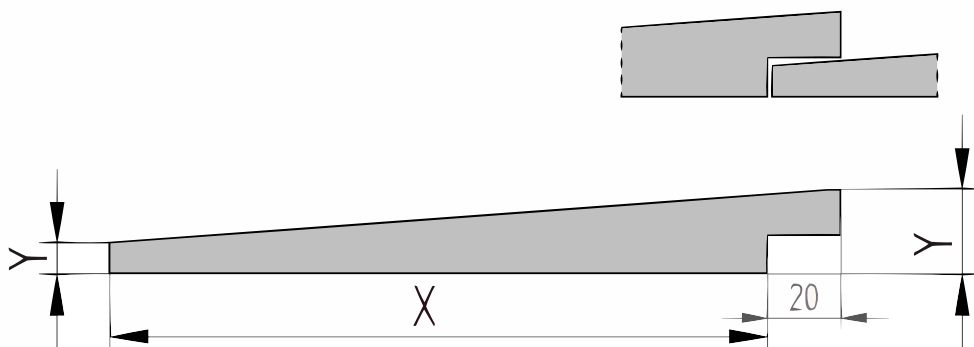

Productblad

Eiken

Zweeds rabat 8-22mm

dikte (P191)

15x130mm [↗](#)

X 130mm ±3%

Y 15mm ±3%

Eiken

Zweeds rabat loopt taps toe en wordt dakpansgewijs gemonteerd. Het Zweeds rabat staat ook bekend als bevelding en wordt toegepast bij horizontale bekleding van wanden of gevels. De zichtzijde is bezaagd (ruw). Dit profiel staat ook bekend als potdekseldeel.

QF3-4X Sortering

Dit product is gesorteerd volgens QF3-4X. Dit is een rustieke sortering voor Eiken planken. Toegelaten zijn:

- Gezond spint beperkt tot een derde deel van de plank breedte
- Open noesten tot maximaal een vierde deel van de plank breedte
- Gezonde noesten tot maximaal 40mm doorsnede
- Oppervlaktescheuren
 - Bij schaaferk behoudt de productie zich het recht voor om maximaal 3-4% van de kopmaat af te wijken, om een mooi, recht en maatvast product te kunnen schaven. De planken worden gesorteerd op één zijtzijde; de achterzijde kan mogelijk plaatselijke schaaferfoutjes en/of walsafdrucken bevatten.
 - Wij leveren het hout op handelslengte. Dat betekent: niet haaks gezaagd en niet op lengte afgekort, vaak met wat overlengte.
 - Aan de kopse kanten kunnen droogtescheurtjes voorkomen. Houd bij het berekenen van de lengte altijd rekening met minimaal 10 cm zaagverlies extra.
 - Een correcte montage is van groot belang. Goede ventilatie, voldoende regelwerk en de juiste bevestiging zijn daarbij vereist. Bij elk product is een montagehandleiding in pdf-formaat beschikbaar.