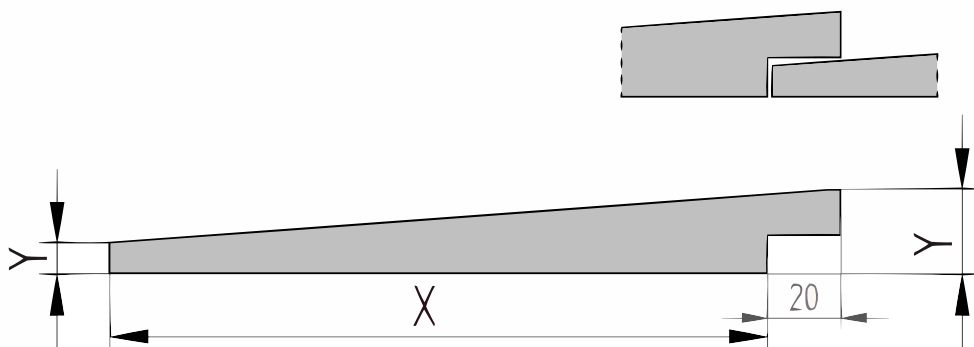

Productblad

Eiken

Zweeds rabat 8-22mm

dikte (P191)

15x130mm [↗](#)

X 130mm ±3%

Y 15mm ±3%

Eiken

Zweeds rabat loopt taps toe en wordt dakpansgewijs gemonteerd. Het Zweeds rabat staat ook bekend als bevelding en wordt toegepast bij horizontale bekleding van wanden of gevels. De zichtzijde is bezaagd (ruw). Dit profiel staat ook bekend als potdekseldeel.

QF3-4X Sortering

Dit product is gesorteerd volgens QF3-4X. Dit is een rustieke sortering voor Eiken planken. Toegelaten zijn:

- Gezond spint beperkt tot een derde deel van de plank breedte
- Open noesten tot maximaal een vierde deel van de plank breedte
- Gezonde noesten tot maximaal 40mm doorsnede
- Oppervlaktescheuren
 - Bij schaafwerk behoudt de productie zich het recht voor om maximaal 3-4% van de kopmaat af te wijken, om een mooi, recht en maatvast product te kunnen schaven. De planken worden gesorteerd op één zijtzijde; de achterzijde kan mogelijk plaatselijke schaaffoutjes en/of walsafdrukken bevatten.
 - Wij leveren het hout op handelslengte. Dat betekent: niet haaks gezaagd en niet op lengte afgekort, vaak met wat overlengte.
 - Aan de kopse kanten kunnen droogtescheurtjes voorkomen. Houd bij het berekenen van de lengte altijd rekening met minimaal 10 cm zaagverlies extra.
 - Een correcte montage is van groot belang. Goede ventilatie, voldoende regelwerk en de juiste bevestiging zijn daarbij vereist. Bij elk product is een montagehandleiding in pdf-formaat beschikbaar.