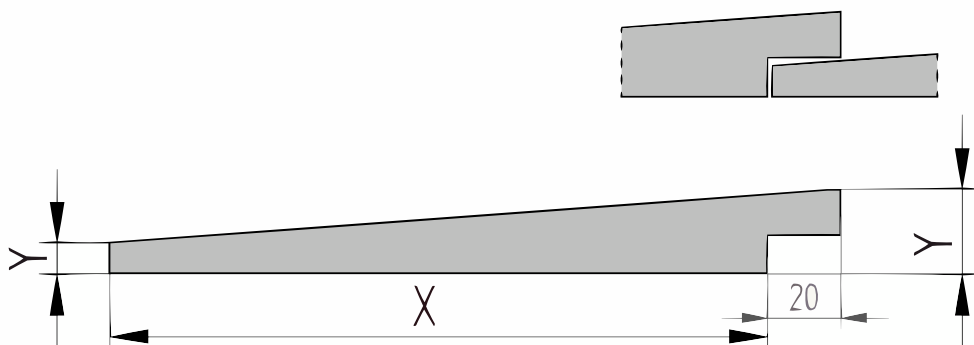

Productblad

Eiken

Zweeds rabat 8-22mm

dikte (P191)

15x130mm [↗](#)

X 130mm ±3%

Y 15mm ±3%

Eiken

Zweeds rabat loopt taps toe en wordt dakpansgewijs gemonteerd. Het Zweeds rabat staat ook bekend als bevelding en wordt toegepast bij horizontale bekleding van wanden of gevels. De zichtzijde is bezaagd (ruw). Dit profiel staat ook bekend als potdekseldeel.

QF3-4X Sortering

Dit product is gesorteerd volgens QF3-4X. Dit is een rustieke sortering voor Eiken planken. Toegelaten zijn:

- Gezond spint beperkt tot een derde deel van de plank breedte
- Open noesten tot maximaal een vierde deel van de plank breedte
- Gezonde noesten tot maximaal 40mm doorsnede
- Oppervlaktescheuren
 - Bij schaafwerk behoudt de productie zich het recht voor om maximaal 3-4% van de kopmaat af te wijken, om een mooi, recht en maatvast product te kunnen schaven. De planken worden gesorteerd op één zijtzijde; de achterzijde kan mogelijk plaatselijke schaaffoutjes en/of walsafdrukken bevatten.
 - Wij leveren het hout op handelslengte. Dat betekent: niet haaks gezaagd en niet op lengte afgekort, vaak met wat overlengte.
 - Aan de kopse kanten kunnen droogtescheurtjes voorkomen. Houd bij het berekenen van de lengte altijd rekening met minimaal 10 cm zaagverlies extra.
 - Een correcte montage is van groot belang. Goede ventilatie, voldoende regelwerk en de juiste bevestiging zijn daarbij vereist. Bij elk product is een montagehandleiding in pdf-formaat beschikbaar.