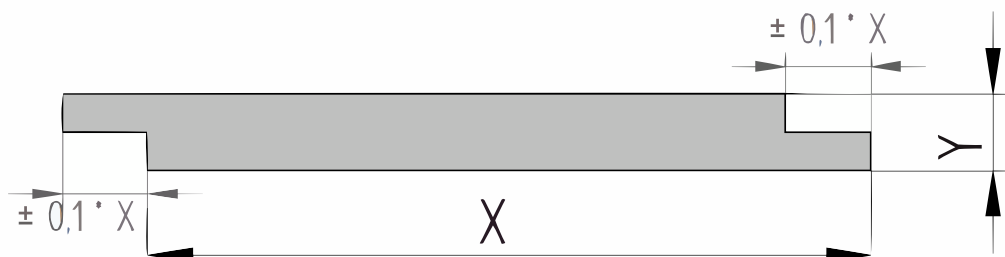

Productblad

Eiken

Shiplap (P183)

18x170mm [↗](#)

X 170mm ±3%

Y 18mm ±3%

Eiken

Eikenhout is afkomstig uit Europa en is een van de bekendste houtsoorten. Deze duurzame houtsoort is uitermate geschikt als constructiehout, dakbeschot, gevelbekleding of wandbekleding. Het hout is hard en duurzaam en het wordt gezien als een goed alternatief voor tropisch hardhout. Eikenhout heeft een warme kleur, een tijdloze uitstraling en is gemakkelijk verwerkbaar.

Shiplap met geschaafde zichtzijde heeft aan beide langsijdes een gefreesde uitsparing. Hierdoor valt de plank overlappend over elkaar. Shiplap wordt ook wel dubbelloop, sponningdeel of sponningplank genoemd en worden vaak toegepast als dakbeschot. Dit shiplap-profiel heeft een geschaafd zichtzijde.

QF3-4X Sortering

Dit product is gesorteerd volgens QF3-4X. Dit is een rustieke sortering voor Eiken planken. Toegelaten zijn:

- Gezond spint beperkt tot een derde deel van de plank breedte
- Open noesten tot maximaal een vierde deel van de plank breedte
- Gezonde noesten tot maximaal 40mm doorsnede
- Oppervlaktescheuren
 - Bij schaafwerk behoudt de productie zich het recht voor om maximaal 3-4% van de kopmaat af te wijken, om een mooi, recht en maatvast product te kunnen schaven. De planken worden gesorteerd op één zijtzijde; de achterzijde kan mogelijk plaatselijke schaaffoutjes en/of walsafdrukken bevatten.
 - Wij leveren het hout op handelslengte. Dat betekent: niet haaks gezaagd en niet op lengte afgekort, vaak met wat overlengte.
 - Aan de kopse kanten kunnen droogtescheurtjes voorkomen. Houd bij het berekenen van de lengte altijd rekening met minimaal 10 cm zaagverlies extra.
 - Een correcte montage is van groot belang. Goede ventilatie, voldoende regelwerk en de juiste bevestiging zijn daarbij vereist. Bij elk product is een montagehandleiding in pdf-formaat beschikbaar.