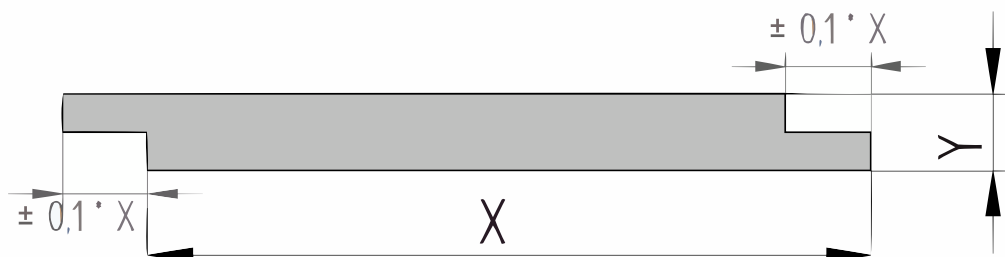

Productblad

Eiken

Shiplap (P183)

18x170mm [↗](#)

X 170mm ±3%

Y 18mm ±3%

Eiken

Eikenhout is afkomstig uit Europa en is een van de bekendste houtsoorten. Deze duurzame houtsoort is uitermate geschikt als constructiehout, dakbeschot, gevelbekleding of wandbekleding. Het hout is hard en duurzaam en het wordt gezien als een goed alternatief voor tropisch hardhout. Eikenhout heeft een warme kleur, een tijdloze uitstraling en is gemakkelijk verwerkbaar.

Shiplap met geschaafde zichtzijde heeft aan beide langsijdes een gefreesde uitsparing. Hierdoor valt de plank overlappend over elkaar. Shiplap wordt ook wel dubbellip, sponningdeel of sponningplank genoemd en worden vaak toegepast als dakbeschot. Dit shiplap-profiel heeft een geschaafd zichtzijde.

QF3-4X Sortering

Dit product is gesorteerd volgens QF3-4X. Dit is een rustieke sortering voor Eiken planken. Toegelaten zijn:

- Gezond spint beperkt tot een derde deel van de plank breedte
- Open noesten tot maximaal een vierde deel van de plank breedte
- Gezonde noesten tot maximaal 40mm doorsnede
- Oppervlaktescheuren
 - Bij schaaferk behoudt de productie zich het recht voor om maximaal 3-4% van de kopmaat af te wijken, om een mooi, recht en maatvast product te kunnen schaven. De planken worden gesorteerd op één zijtzijde; de achterzijde kan mogelijk plaatselijke schaaferfoutjes en/of walsafdrukken bevatten.
 - Wij leveren het hout op handelslengte. Dat betekent: niet haaks gezaagd en niet op lengte afgekort, vaak met wat overlengte.
 - Aan de kopse kanten kunnen droogtescheurtjes voorkomen. Houd bij het berekenen van de lengte altijd rekening met minimaal 10 cm zaagverlies extra.
 - Een correcte montage is van groot belang. Goede ventilatie, voldoende regelwerk en de juiste bevestiging zijn daarbij vereist. Bij elk product is een montagehandleiding in pdf-formaat beschikbaar.