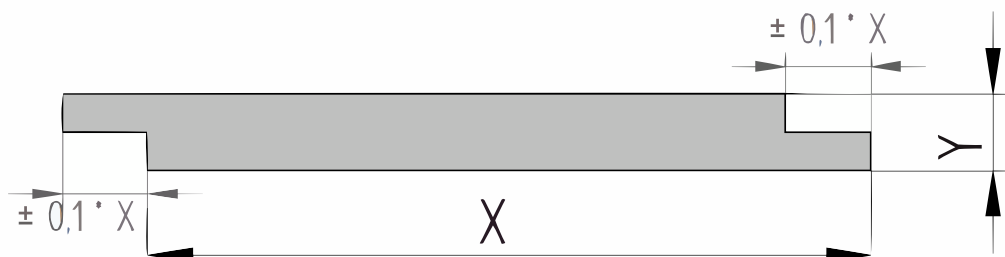

Productblad

Eiken

Shiplap (P183)

18x170mm [↗](#)

X 170mm ±3%

Y 18mm ±3%

Eiken

Eikenhout is afkomstig uit Europa en is een van de bekendste houtsoorten. Deze duurzame houtsoort is uitermate geschikt als constructiehout, dakbeschot, gevelbekleding of wandbekleding. Het hout is hard en duurzaam en het wordt gezien als een goed alternatief voor tropisch hardhout. Eikenhout heeft een warme kleur, een tijdloze uitstraling en is gemakkelijk verwerkbaar.

Shiplap met geschaafde zichtzijde heeft aan beide langsijdes een gefreesde uitsparing. Hierdoor valt de plank overlappend over elkaar. Shiplap wordt ook wel dubbellip, sponningdeel of sponningplank genoemd en worden vaak toegepast als dakbeschot. Dit shiplap-profiel heeft een geschaafd zichtzijde.

QF3-4X Sortering

Dit product is gesorteerd volgens QF3-4X. Dit is een rustieke sortering voor Eiken planken. Toegelaten zijn:

- Gezond spint beperkt tot een derde deel van de plank breedte
- Open noesten tot maximaal een vierde deel van de plank breedte
- Gezonde noesten tot maximaal 40mm doorsnede
- Oppervlaktescheuren
 - Bij schaafwerk behoudt de productie zich het recht voor om maximaal 3-4% van de kopmaat af te wijken, om een mooi, recht en maatvast product te kunnen schaven. De planken worden gesorteerd op één zijtzijde; de achterzijde kan mogelijk plaatselijke schaaffoutjes en/of walsafdrukken bevatten.
 - Wij leveren het hout op handelslengte. Dat betekent: niet haaks gezaagd en niet op lengte afgekort, vaak met wat overlengte.
 - Aan de kopse kanten kunnen droogtescheurtjes voorkomen. Houd bij het berekenen van de lengte altijd rekening met minimaal 10 cm zaagverlies extra.
 - Een correcte montage is van groot belang. Goede ventilatie, voldoende regelwerk en de juiste bevestiging zijn daarbij vereist. Bij elk product is een montagehandleiding in pdf-formaat beschikbaar.