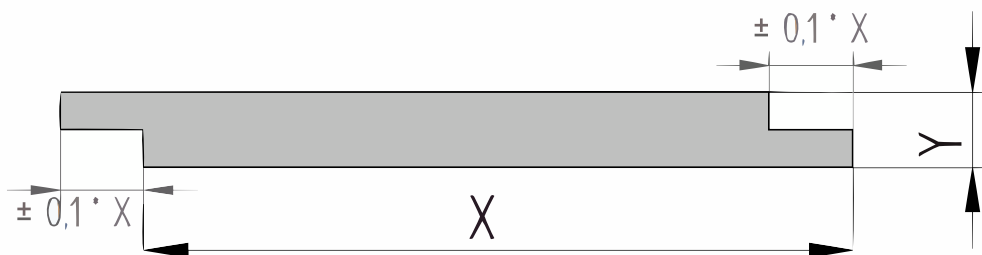

Productblad

Eiken

Shiplap (P183)

18x130mm [↗](#)

X 130mm ±3%

Y 18mm ±3%

Eiken

Eikenhout is afkomstig uit Europa en is een van de bekendste houtsoorten. Deze duurzame houtsoort is uitermate geschikt als constructiehout, dakbeschot, gevelbekleding of wandbekleding. Het hout is hard en duurzaam en het wordt gezien als een goed alternatief voor tropisch hardhout. Eikenhout heeft een warme kleur, een tijdloze uitstraling en is gemakkelijk verwerkbaar.

Shiplap met geschaafde zichtzijde heeft aan beide langszijdes een gefreesde uitsparing. Hierdoor valt de plank overlappend over elkaar. Shiplap wordt ook wel dubbelloop, sponningdeel of sponningplank genoemd en worden vaak toegepast als dakbeschot. Dit shiplap-profiel heeft een geschaafd zichtzijde.

QPA-1 Sortering

Dit Eiken product is gesorteerd volgens QPA-1. Dit is de meest gangbare sortering voor constructief Eiken. Toegelaten zijn:

- Gezonde spint aan twee kanten
- Open noesten tot maximaal een vierde deel van de breedte
- Gezonde noesten tot maximaal de helft van de breedte
- 2 wankanten waarbij tenminste 90% van de breedte gaaf blijft
- Oppervlaktescheuren
- Bij schaafwerk behoudt de productie zich het recht voor om maximaal 3-4% van de kopmaat af te wijken, om een mooi, recht en maatvast product te kunnen schaven. De planken worden gesorteerd op één zijtzijde; de achterzijde kan mogelijk plaatselijke schaaffoutjes en/of walsafdrukken bevatten.
- Wij leveren het hout op handelslengte. Dat betekent: niet haaks gezaagd en niet op lengte afgekort, vaak met wat overlengte.
- Aan de kopse kanten kunnen droogtescheurtjes voorkomen. Houd bij het berekenen van de lengte altijd rekening met minimaal 10 cm zaagverlies extra.
- Een correcte montage is van groot belang. Goede ventilatie, voldoende regelwerk en de juiste bevestiging zijn daarbij vereist. Bij elk product is een montagehandleiding in pdf-formaat beschikbaar.