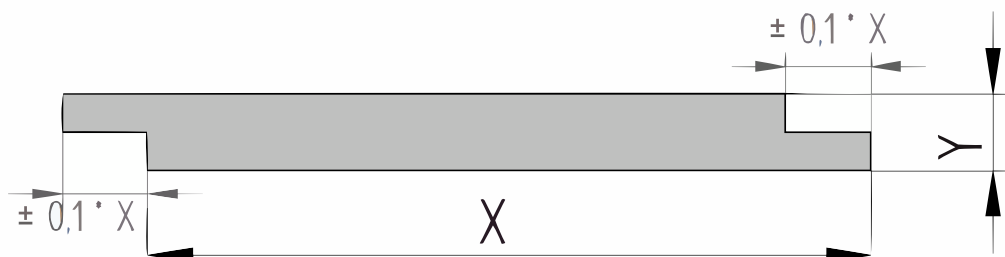

Productblad

Eiken

Shiplap (P183)

18x130mm [↗](#)

X 130mm ±3%

Y 18mm ±3%

Eiken

Eikenhout is afkomstig uit Europa en is een van de bekendste houtsoorten. Deze duurzame houtsoort is uitermate geschikt als constructiehout, dakbeschot, gevelbekleding of wandbekleding. Het hout is hard en duurzaam en het wordt gezien als een goed alternatief voor tropisch hardhout. Eikenhout heeft een warme kleur, een tijdloze uitstraling en is gemakkelijk verwerkbaar.

Shiplap met geschaafde zichtzijde heeft aan beide langsijdes een gefreesde uitsparing. Hierdoor valt de plank overlappend over elkaar. Shiplap wordt ook wel dubbellip, sponningdeel of sponningplank genoemd en worden vaak toegepast als dakbeschot. Dit shiplap-profiel heeft een geschaafd zichtzijde.

QPA-1 Sortering

Dit Eiken product is gesorteerd volgens QPA-1. Dit is de meest gangbare sortering voor constructief Eiken. Toegelaten zijn:

- Gezonde spint aan twee kanten
- Open noesten tot maximaal een vierde deel van de breedte
- Gezonde noesten tot maximaal de helft van de breedte
- 2 wankanten waarbij tenminste 90% van de breedte gaaf blijft
- Oppervlaktescheuren
- Bij schaafwerk behoudt de productie zich het recht voor om maximaal 3-4% van de kopmaat af te wijken, om een mooi, recht en maatvast product te kunnen schaven. De planken worden gesorteerd op één zijtzijde; de achterzijde kan mogelijk plaatselijke schaaffoutjes en/of walsafdrukken bevatten.
- Wij leveren het hout op handelslengte. Dat betekent: niet haaks gezaagd en niet op lengte afgekort, vaak met wat overlengte.
- Aan de kopse kanten kunnen droogtescheurtjes voorkomen. Houd bij het berekenen van de lengte altijd rekening met minimaal 10 cm zaagverlies extra.
- Een correcte montage is van groot belang. Goede ventilatie, voldoende regelwerk en de juiste bevestiging zijn daarbij vereist. Bij elk product is een montagehandleiding in pdf-formaat beschikbaar.