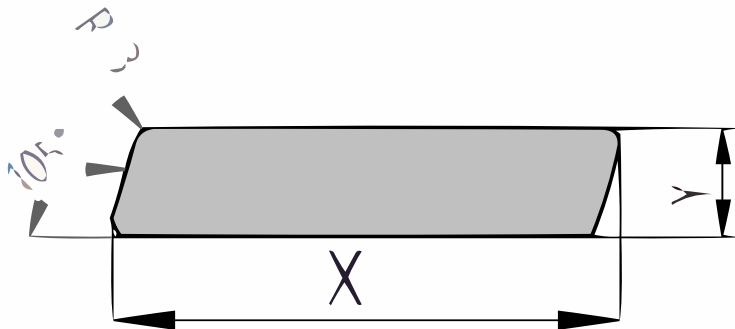

Productblad

Eiken

Rhombus (P143.21)

21x143mm [↗](#)

X 143mm ±3%

Y 21mm ±3%

Eiken

Eikenhout is afkomstig uit Europa en is een van de bekendste houtsoorten. Deze duurzame houtsoort is uitermate geschikt als constructiehout, dakbeschot, gevelbekleding of wandbekleding. Het hout is hard en duurzaam en het wordt gezien als een goed alternatief voor tropisch hardhout. Eikenhout heeft een warme kleur, een tijdloze uitstraling en is gemakkelijk verwerkbaar.

Voordelen

- Hard en kwalitatief hout
- Makkelijk te combineren met verschillende stijlen
- Duurzaamheidsklasse 2
- Natuurlijke en warme uitstraling
- Makkelijk te bewerken

[specie] rhombus

Het rhombusprofiel is geschaafd in de vorm van een parallellogram (ca. 15 graden). Dit ruitvormig profiel is geschikt voor open gevelbekleding. De langskanten worden licht afgerond om splintervorming op de scherpe hoeken tegen te gaan.

QF3-4X Sortering

Dit product is gesorteerd volgens QF3-4X. Dit is een rustieke sortering voor Eiken planken. Toegelaten zijn:

- Gezond spint beperkt tot een derde deel van de plank breedte
- Open noesten tot maximaal een vierde deel van de plank breedte
- Gezonde noesten tot maximaal 40mm doorsnede
- Oppervlaktescheuren
 - Bij schaafwerk behoudt de productie zich het recht voor om maximaal 3-4% van de kopmaat af te wijken, om een mooi, recht en maatvast product te kunnen schaven. De planken worden gesorteerd op één zichtzijde; de achterzijde kan mogelijk plaatselijke schaaffoutjes en/of walsafdrukken bevatten.
 - Wij leveren het hout op handelslengte. Dat betekent: niet haaks gezaagd en niet op lengte afgekort, vaak met wat overlengte.
 - Aan de kopse kanten kunnen droogtescheurtjes voorkomen. Houd bij het berekenen van de lengte altijd rekening met minimaal 10 cm zaagverlies extra.
 - Een correcte montage is van groot belang. Goede ventilatie, voldoende regelwerk en de juiste bevestiging zijn daarbij vereist. Bij elk product is een montagehandleiding in pdf-formaat beschikbaar.