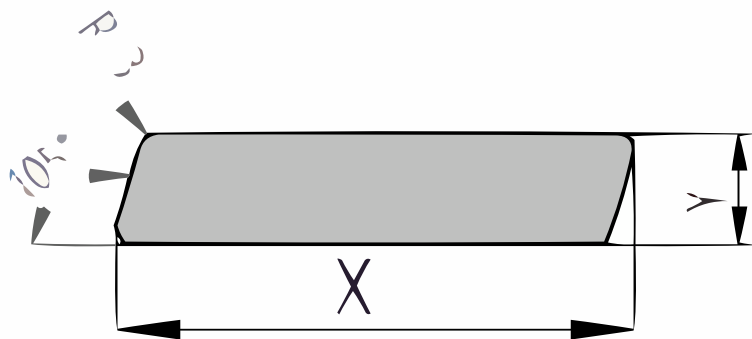

# Productblad

Eiken

**Rhombus (P143.21)**

**21x143mm** [↗](#)

X 143mm ±3%

Y 21mm ±3%

## [specie] rhombus

Het rhombusprofiel is geschaafd in de vorm van een parallellogram (ca. 15 graden). Dit ruitvormig profiel is geschikt voor open gevelbekleding. De langskanten worden licht afgerond om splintervorming op de scherpe hoeken tegen te gaan.

## QF3-4X Sortering

Dit product is gesorteerd volgens QF3-4X. Dit is een rustieke sortering voor Eiken planken. Toegelaten zijn:

- Gezond spint beperkt tot een derde deel van de plank breedte
- Open noesten tot maximaal een vierde deel van de plank breedte
- Gezonde noesten tot maximaal 40mm doorsnede
- Oppervlaktescheuren
  - Bij schaafwerk behoudt de productie zich het recht voor om maximaal 3-4% van de kopmaat af te wijken, om een mooi, recht en maatvast product te kunnen schaven. De planken worden gesorteerd op één zijtzijde; de achterzijde kan mogelijk plaatselijke schaaffoutjes en/of walsafdrukken bevatten.
  - Wij leveren het hout op handelslengte. Dat betekent: niet haaks gezaagd en niet op lengte afgekort, vaak met wat overlengte.
  - Aan de kopsen kanten kunnen droogtescheurtjes voorkomen. Houd bij het berekenen van de lengte altijd rekening met minimaal 10 cm zaagverlies extra.
  - Een correcte montage is van groot belang. Goede ventilatie, voldoende regelwerk en de juiste bevestiging zijn daarbij vereist. Bij elk product is een montagehandleiding in pdf-formaat beschikbaar.