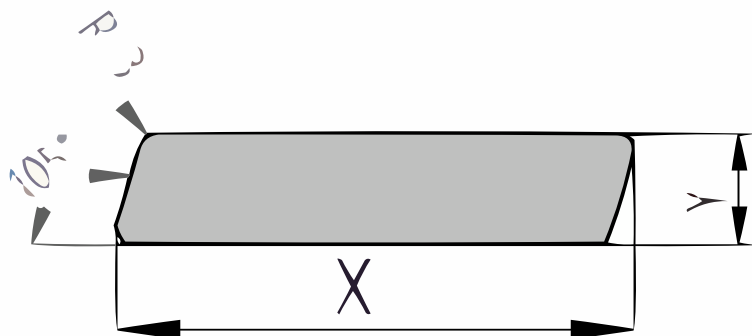

Productblad

Eiken

Rhombus (P143.21)

21x143mm [↗](#)

X 143mm ±3%

Y 21mm ±3%

Eiken

Eikenhout is afkomstig uit Europa en is een van de bekendste houtsoorten. Deze duurzame houtsoort is uitermate geschikt als constructiehout, dakbeschot, gevelbekleding of wandbekleding. Het hout is hard en duurzaam en het wordt gezien als een goed alternatief voor tropisch hardhout. Eikenhout heeft een warme kleur, een tijdloze uitstraling en is gemakkelijk verwerkbaar.

Voordelen

- Hard en kwalitatief hout
- Makkelijk te combineren met verschillende stijlen
- Duurzaamheidsklasse 2
- Natuurlijke en warme uitstraling
- Makkelijk te bewerken

[specie] rhombus

Het rhombusprofiel is geschaafd in de vorm van een parallellogram (ca. 15 graden). Dit ruitvormig profiel is geschikt voor open gevelbekleding. De langskanten worden licht afgerond om splintervorming op de scherpe hoeken tegen te gaan.

- Gezond spint beperkt tot een derde deel van de plank breedte
- Open noesten tot maximaal een vierde deel van de plank breedte
- Gezonde noesten tot maximaal 40mm doorsnede
- Oppervlaktescheuren
 - Bij schaafwerk behoudt de productie zich het recht voor om maximaal 3-4% van de kopmaat af te wijken, om een mooi, recht en maatvast product te kunnen schaven. De planken worden gesorteerd op één zijtzijde; de achterzijde kan mogelijk plaatselijke schaaffoutjes en/of walsafdrukken bevatten.
 - Wij leveren het hout op handelslengte. Dat betekent: niet haaks gezaagd en niet op lengte afgekort, vaak met wat overlengte.
 - Aan de kopsen kanten kunnen droogtescheurtjes voorkomen. Houd bij het berekenen van de lengte altijd rekening met minimaal 10 cm zaagverlies extra.
 - Een correcte montage is van groot belang. Goede ventilatie, voldoende regelwerk en de juiste bevestiging zijn daarbij vereist. Bij elk product is een montagehandleiding in pdf-formaat beschikbaar.