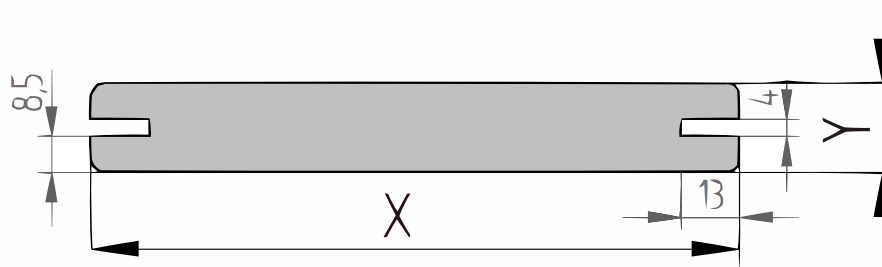

Productblad

Thermo Movingui

Deckwise plank (P101DW)

21x140mm [↗](#)

X 140mm ±3%

Y 21mm ±3%

Thermisch gemodificeerd Movingui

Movingui is een geelbruine tot goudbruine houtsoort afkomstig uit West-Afrika. Doordat dit hout tot in de kern thermisch wordt gemodificeerd en de levensduur hiermee wordt verlengd is het een ecologisch verantwoorde keuze.

[specie] glad geschaafde plank voor Deckwise clips

Deze glad geschaafde plank heeft aan de langsijde een groef waar de Deckwise clip in gemonteerd kunnen worden. Met behulp van de Deckwise clips worden de planken nagenoeg onzichtbaar bevestigd zodat er een strak resultaat ontstaat.