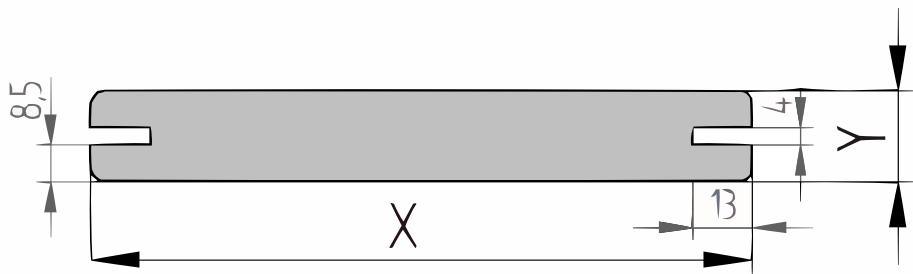

Productblad

Thermo Movingui

Deckwise plank (P101DW)

21x140mm [↗](#)

X 140mm ±3%

Y 21mm ±3%

Thermisch gemodificeerd Movingui

Movingui is een geelbruine tot goudbruine houtsoort afkomstig uit West-Afrika. Doordat dit hout tot in de kern thermisch wordt gemodificeerd en de levensduur hiermee wordt verlengd is het een ecologisch verantwoorde keuze.

Met het thermisch behandelen van Movingui wordt het hout niet alleen duurzamer, maar ook stabiel en minder zwaar. Met als resultaat dat de duurzaamheid naar klasse 1-2 gaat in plaats van de standaard 3-4 klasse waarin Movingui zich zonder modificatie bevindt. Thermisch gemodificeerd Movingui is een onderhoudsarme houtsoort die prachtig verkleurt naar een grijs tint met mooie nuances in kleur tussen onderlinge planken.

Door haar strakke uitstraling en het lichte gewicht is thermisch gemodificeerd Movingui zeer geschikt voor duurzame buitenvloeren en als wandbekleding en gevelbekleding.

Voordelen

- Vormstabiliteit is groot, er is weinig tot geen werking van het hout
- Zeer geschikt als buitenvloer, gevel- en wandbekleding
- Duurzaamheidsklasse 1-2
- Robuuste, nostalgische en stijlvolle uitstraling
- Lage thermische geleiding, perfect als thermische isolatie

Let op: Door de warmtebehandeling verdwijnt deels de constructieve sterkte van het hout. Daardoor is het Thermo Movingui kwetsbaarder voor bijvoorbeeld transport gerelateerde beschadigingen en scheuren. Vanwege deze kwetsbaarheid adviseren wij minimaal 10% hout aan je bestelling toe te voegen. Op deze manier ben je er zeker van dat je genoeg materiaal hebt om mee te werken.

[specie] glad geschaafde plank voor Deckwise clips

Deze glad geschaafde plank heeft aan de langs zijde een groef waar de Deckwise clip in gemonteerd kunnen worden. Met behulp van de Deckwise clips worden de planken nagenoeg onzichtbaar bevestigd zodat er een strak resultaat ontstaat.

Duurzaamheid

Dit product voldoet aan de European Timber Regulation – 995/2010. Deze Europese verordening verbiedt het op de markt brengen van illegaal gekapt hout. De partij die het product voor het eerst op de Europese markt brengt heeft een zorgplicht om aan te tonen dat het product niet illegaal gekapt of- verhandeld is.